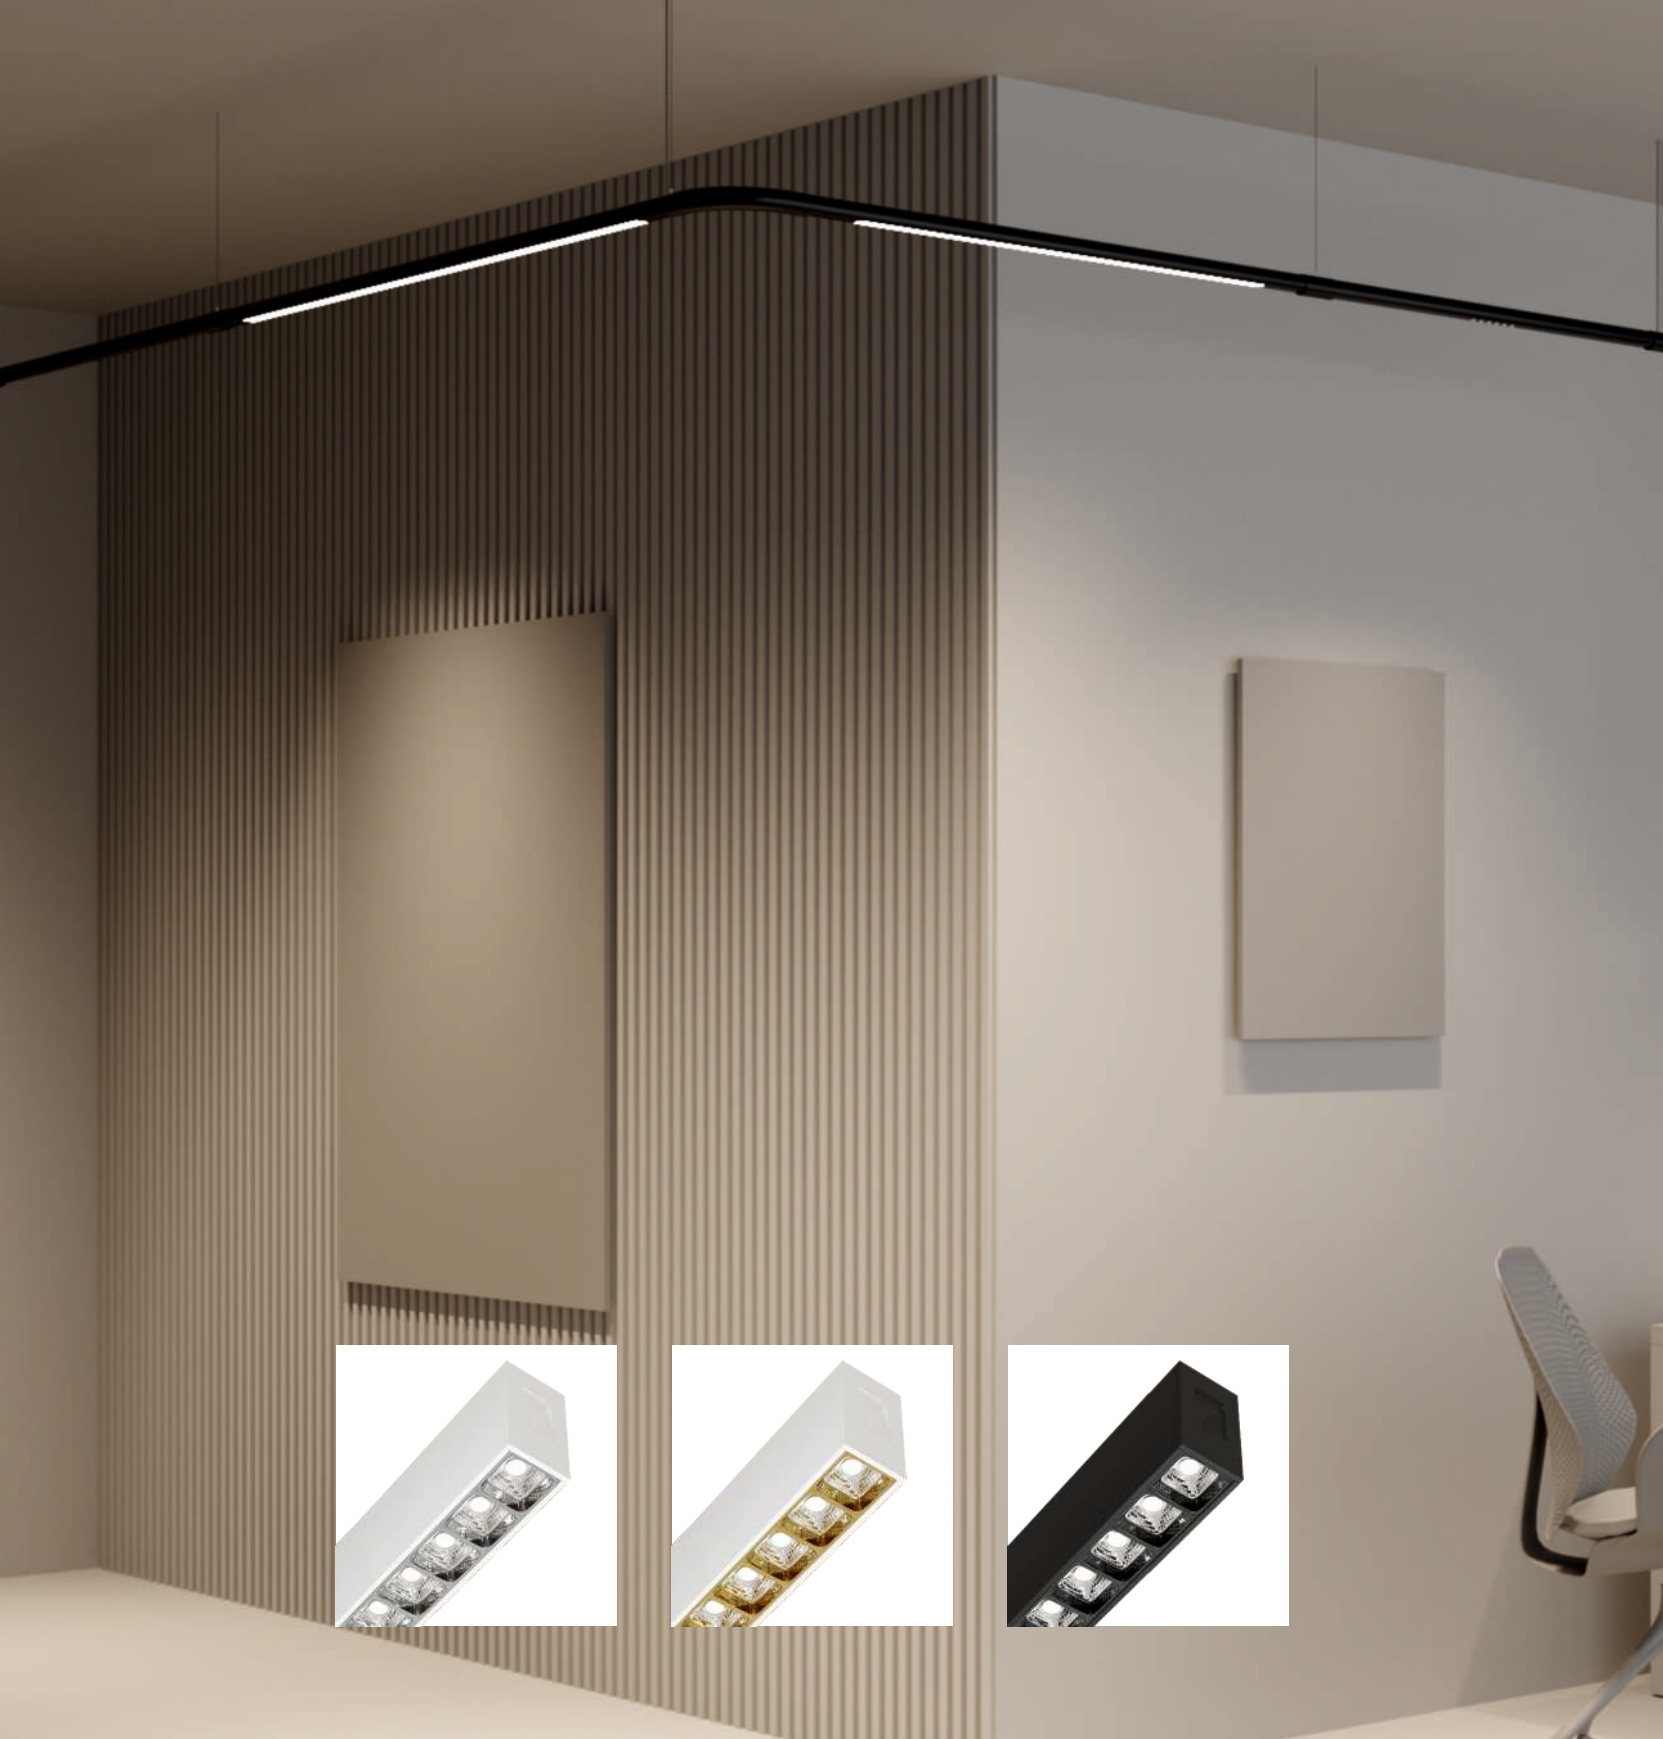

Уникальный инсталляционный проект, состоящий из трубок изготовленных из боросиликатного стекла для создания необыкновенной и комфортной среды. Форма и длина трубок могут быть выполнены под заказ.

Необычная форма инсталляции придает индивидуальность интерьеру, например, как в данном холле, а большое количество стеклянных элементов создают ощущение тепла и уюта.

Многогранность системы Gravity позволяет гибко подойти к решению свето-технических задач: от акцентного к заливающему освещению. Но, в независимости от решения, уровень комфортности освещения остается на высоком, профессиональном уровне.

Система Gravity T35 объединяет в себе минималистичную форму корпуса и уже привычную для Z1 гибкость оптических и конструктивных решений. Благодаря multifункциональности Gravity T35 может быть использована в помещении требующего дополнительного освещения, но не предполагающего проведения ремонтно- и электро-монтажных работ.