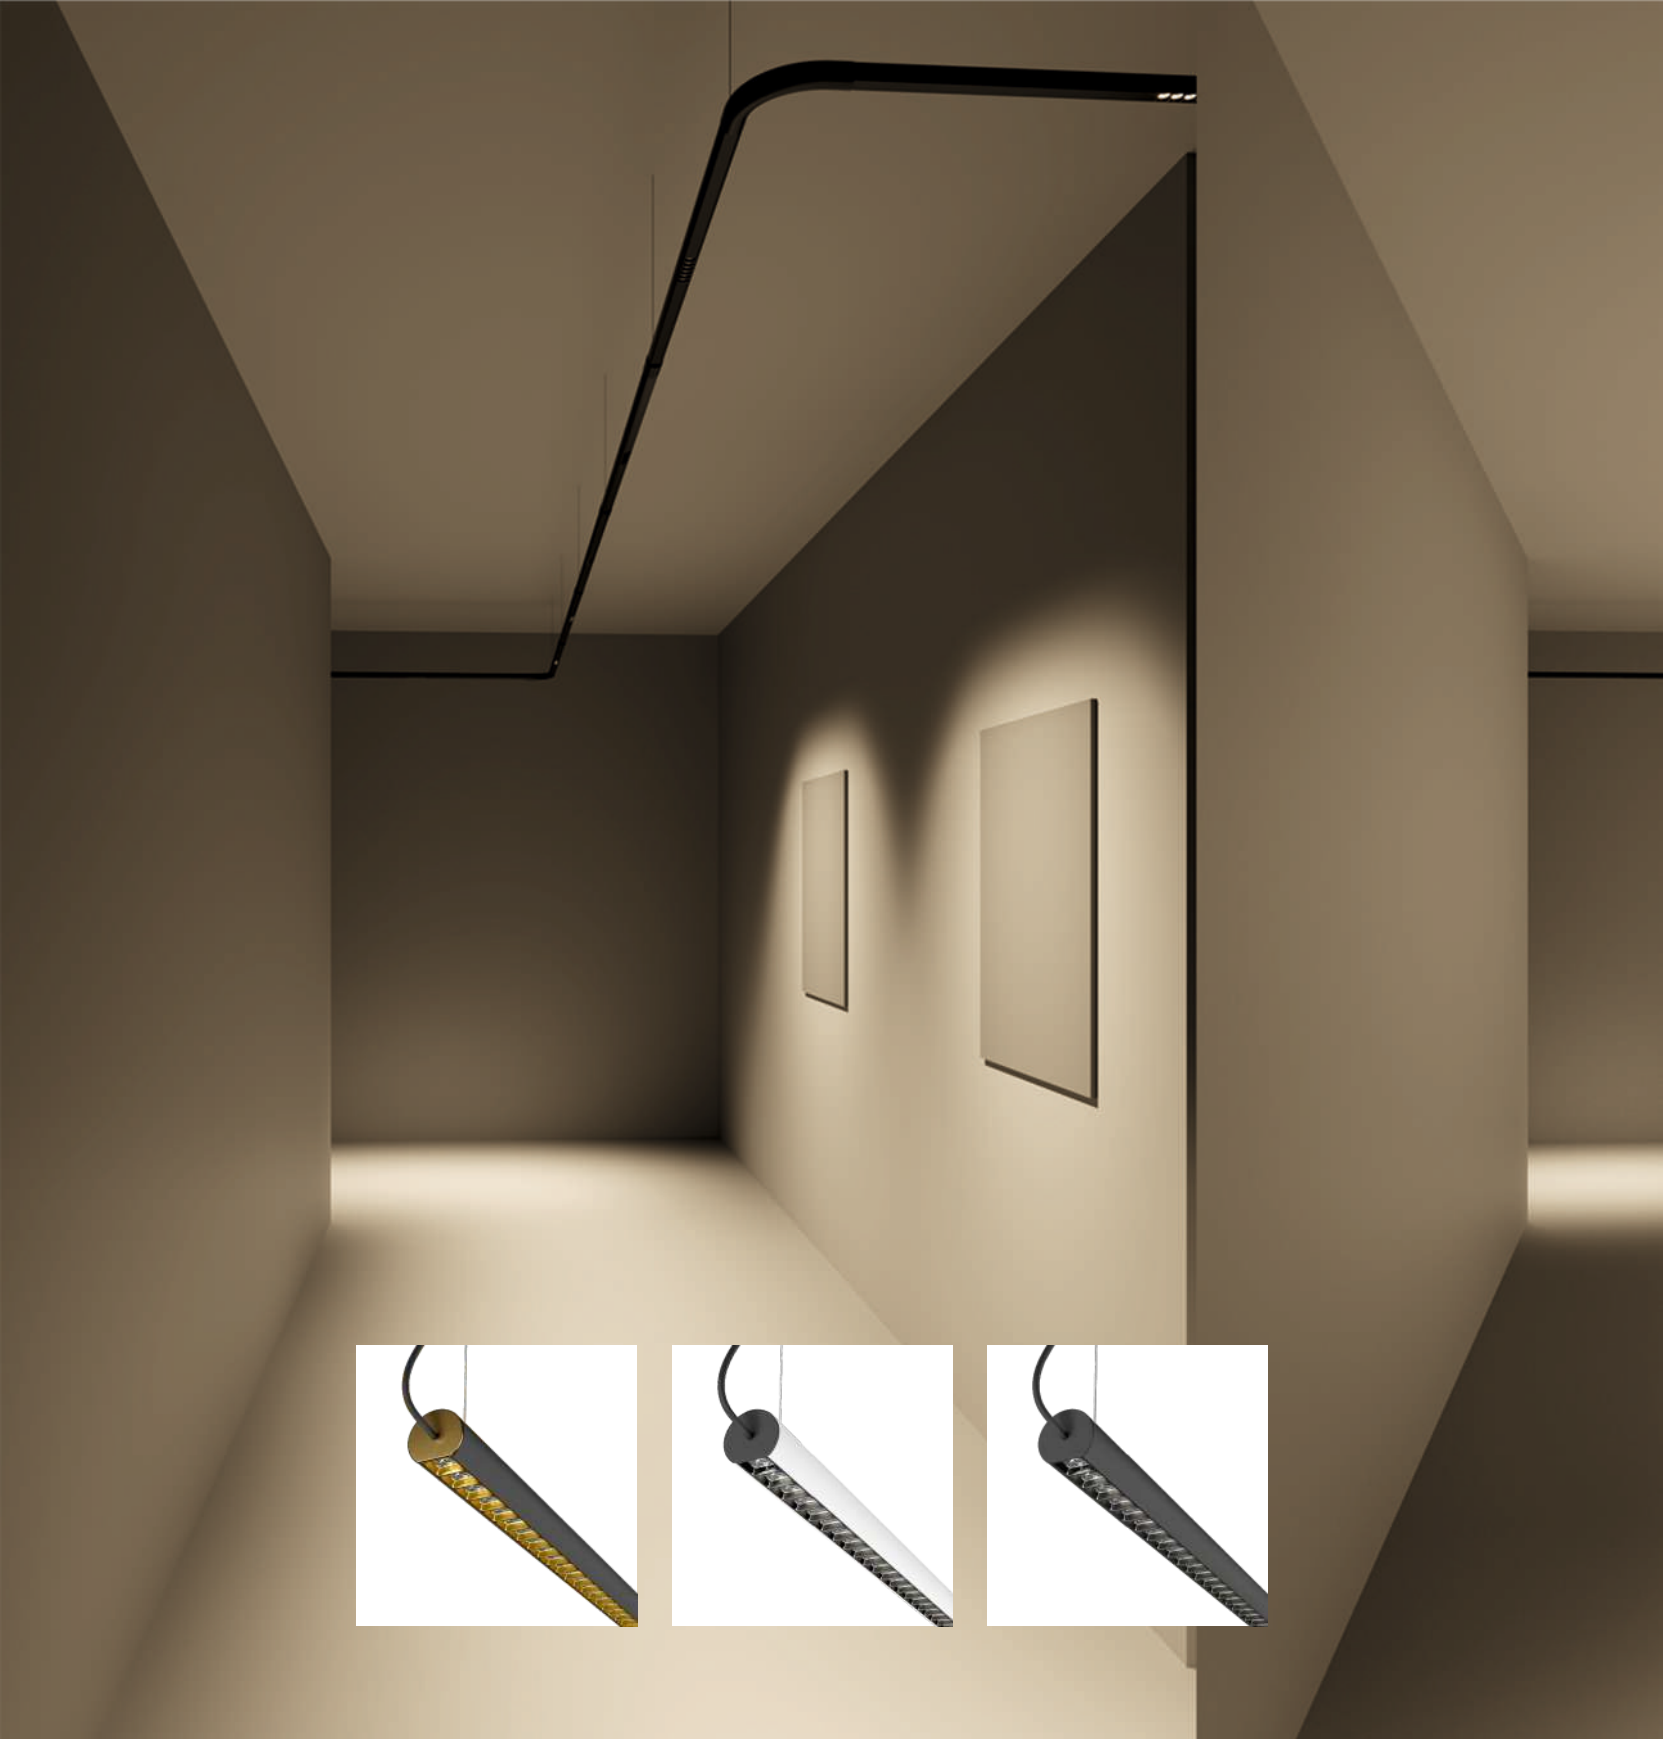

Уникальный инсталляционный проект, состоящий из трубок изготовленных из боросиликатного стекла для создания необыкновенной и комфортной среды. Форма и длина трубок могут быть выполнены под заказ.

Необычная форма инсталляции придает индивидуальность интерьеру, например, как в данном холле, а большое количество стеклянных элементов создают ощущение тепла и уюта.

Многогранность системы Gravity позволяет гибко подойти к решению свето-технических задач: от акцентного к заливающему освещению. Но, в независимости от решения, уровень комфортности освещения остается на высоком, профессиональном уровне.

Система Gravity T35 объединяет в себе минималистичную форму корпуса и уже привычную для Z1 гибкость оптических и конструктивных решений. Благодаря multifункциональности Gravity T35 может быть использована в помещении требующего дополнительного освещения, но не предполагающего проведения ремонтно- и электро-монтажных работ.