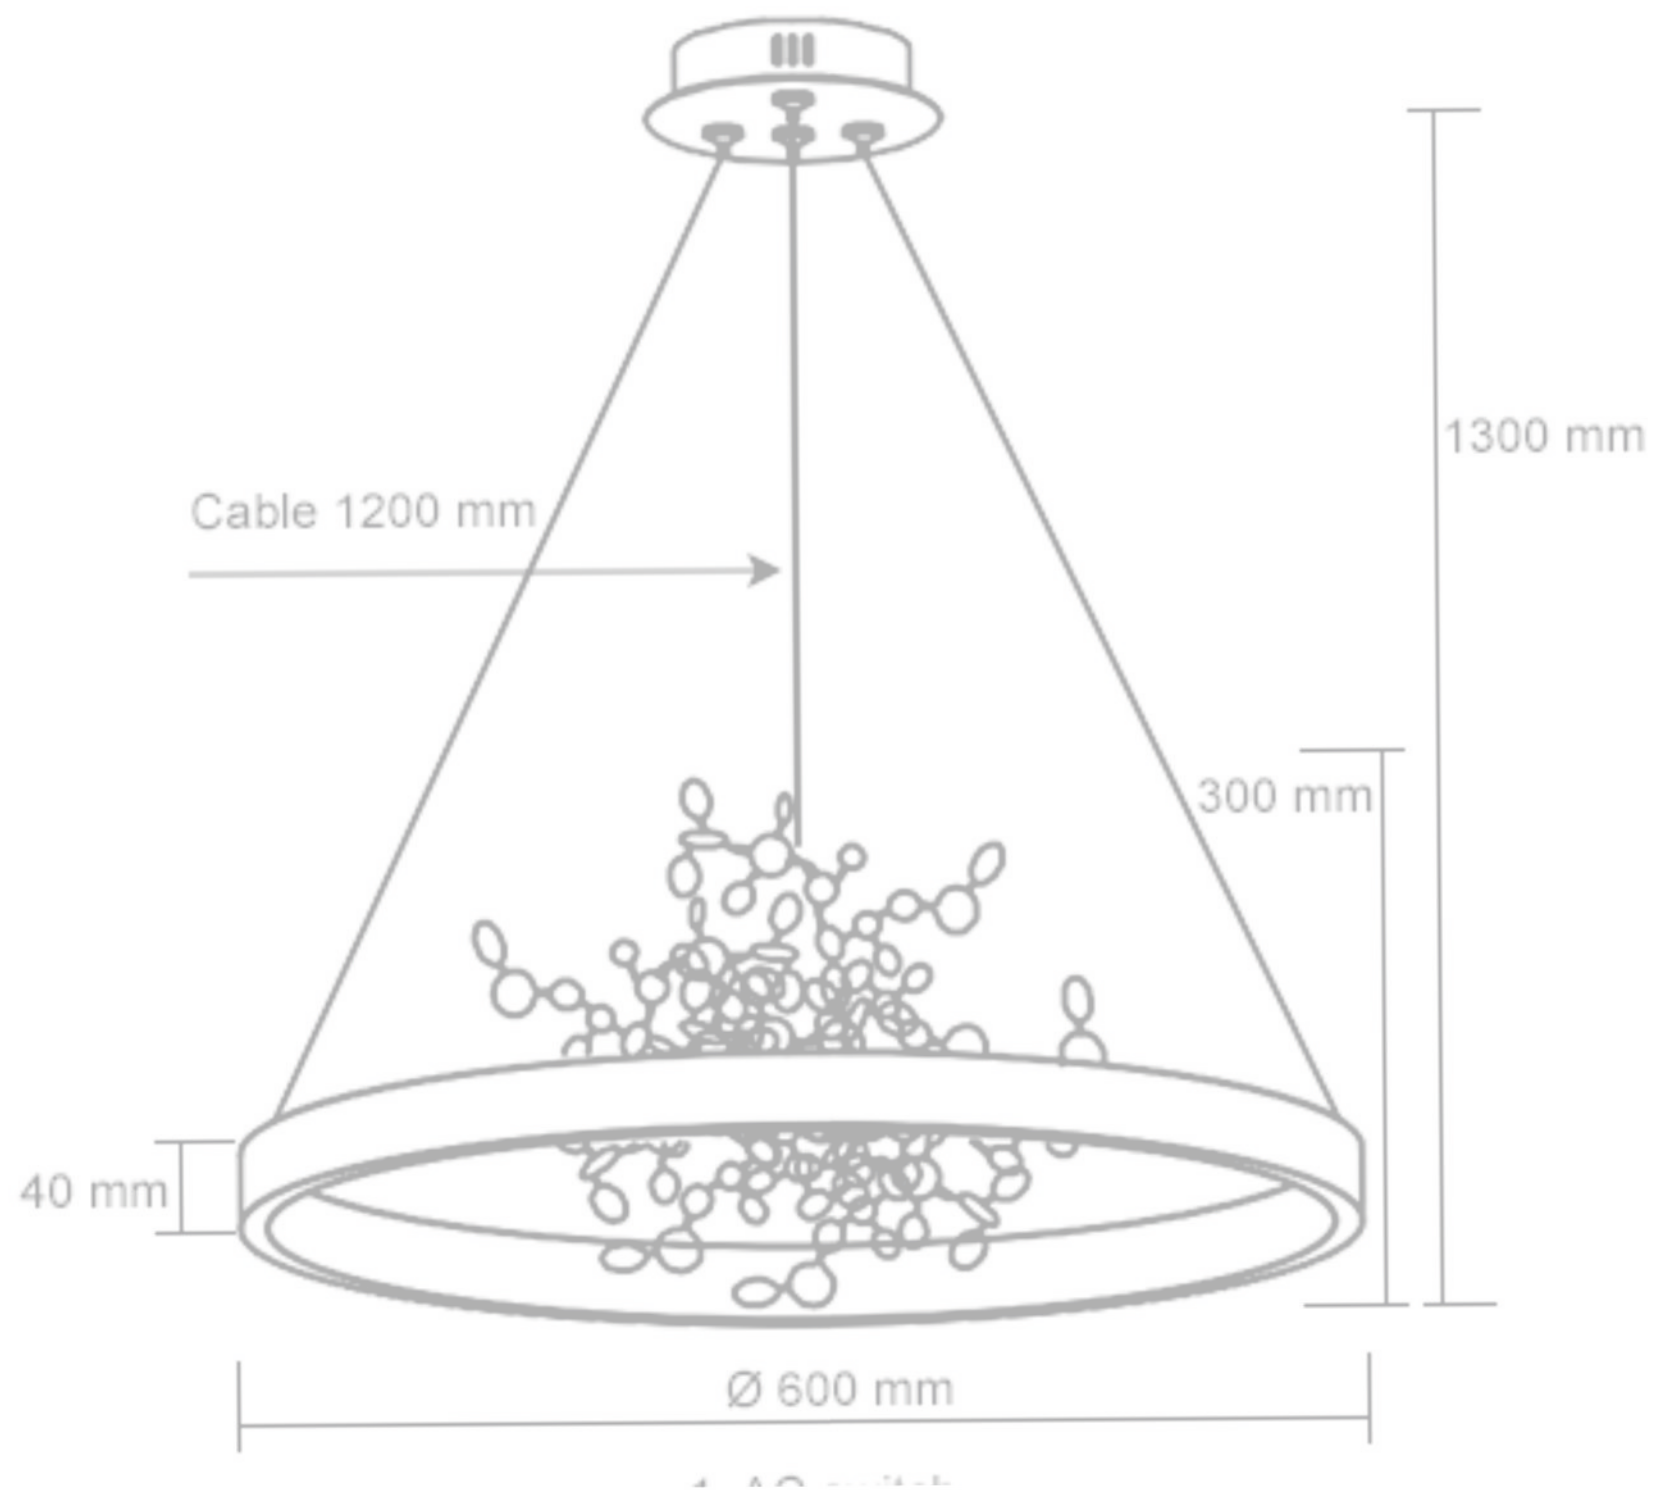

Магнитная трековая  
система SPACE 48V

Для всех трековых систем  
требуется питание 48V  
для создания системы  
требуется оборудование

Правильное освещение – это искусство!

Искусство есть способность видеть невидимое, его цель – раскрыть красоту и скрыть художника. Это описание как нельзя лучше подходит к искусству освещения пространств. Наша компания занимается правильным освещением уже более 20 лет и готова предложить Вам, накопленный за это время при производстве различных световых проектов, свой бесценный опыт! Производственная база позволяет нам воплотить в жизнь самые смелые дизайнерские идеи. Наш каталог содержит в себе обширную коллекцию светильников от классики до архитектурного освещения, минималистические и трековые светодиодные решения. Модели из каталога всегда в наличии на складе. Практически любая серия из каталога может явиться для Вас отправной точкой для решения поставленной задачи, мы сможем внести изменения в понравившуюся люстру, изменив размеры и цвет по Вашему желанию. Соблюдение сроков поставки и обязательный контроль качества – это наши неизменные принципы работы.