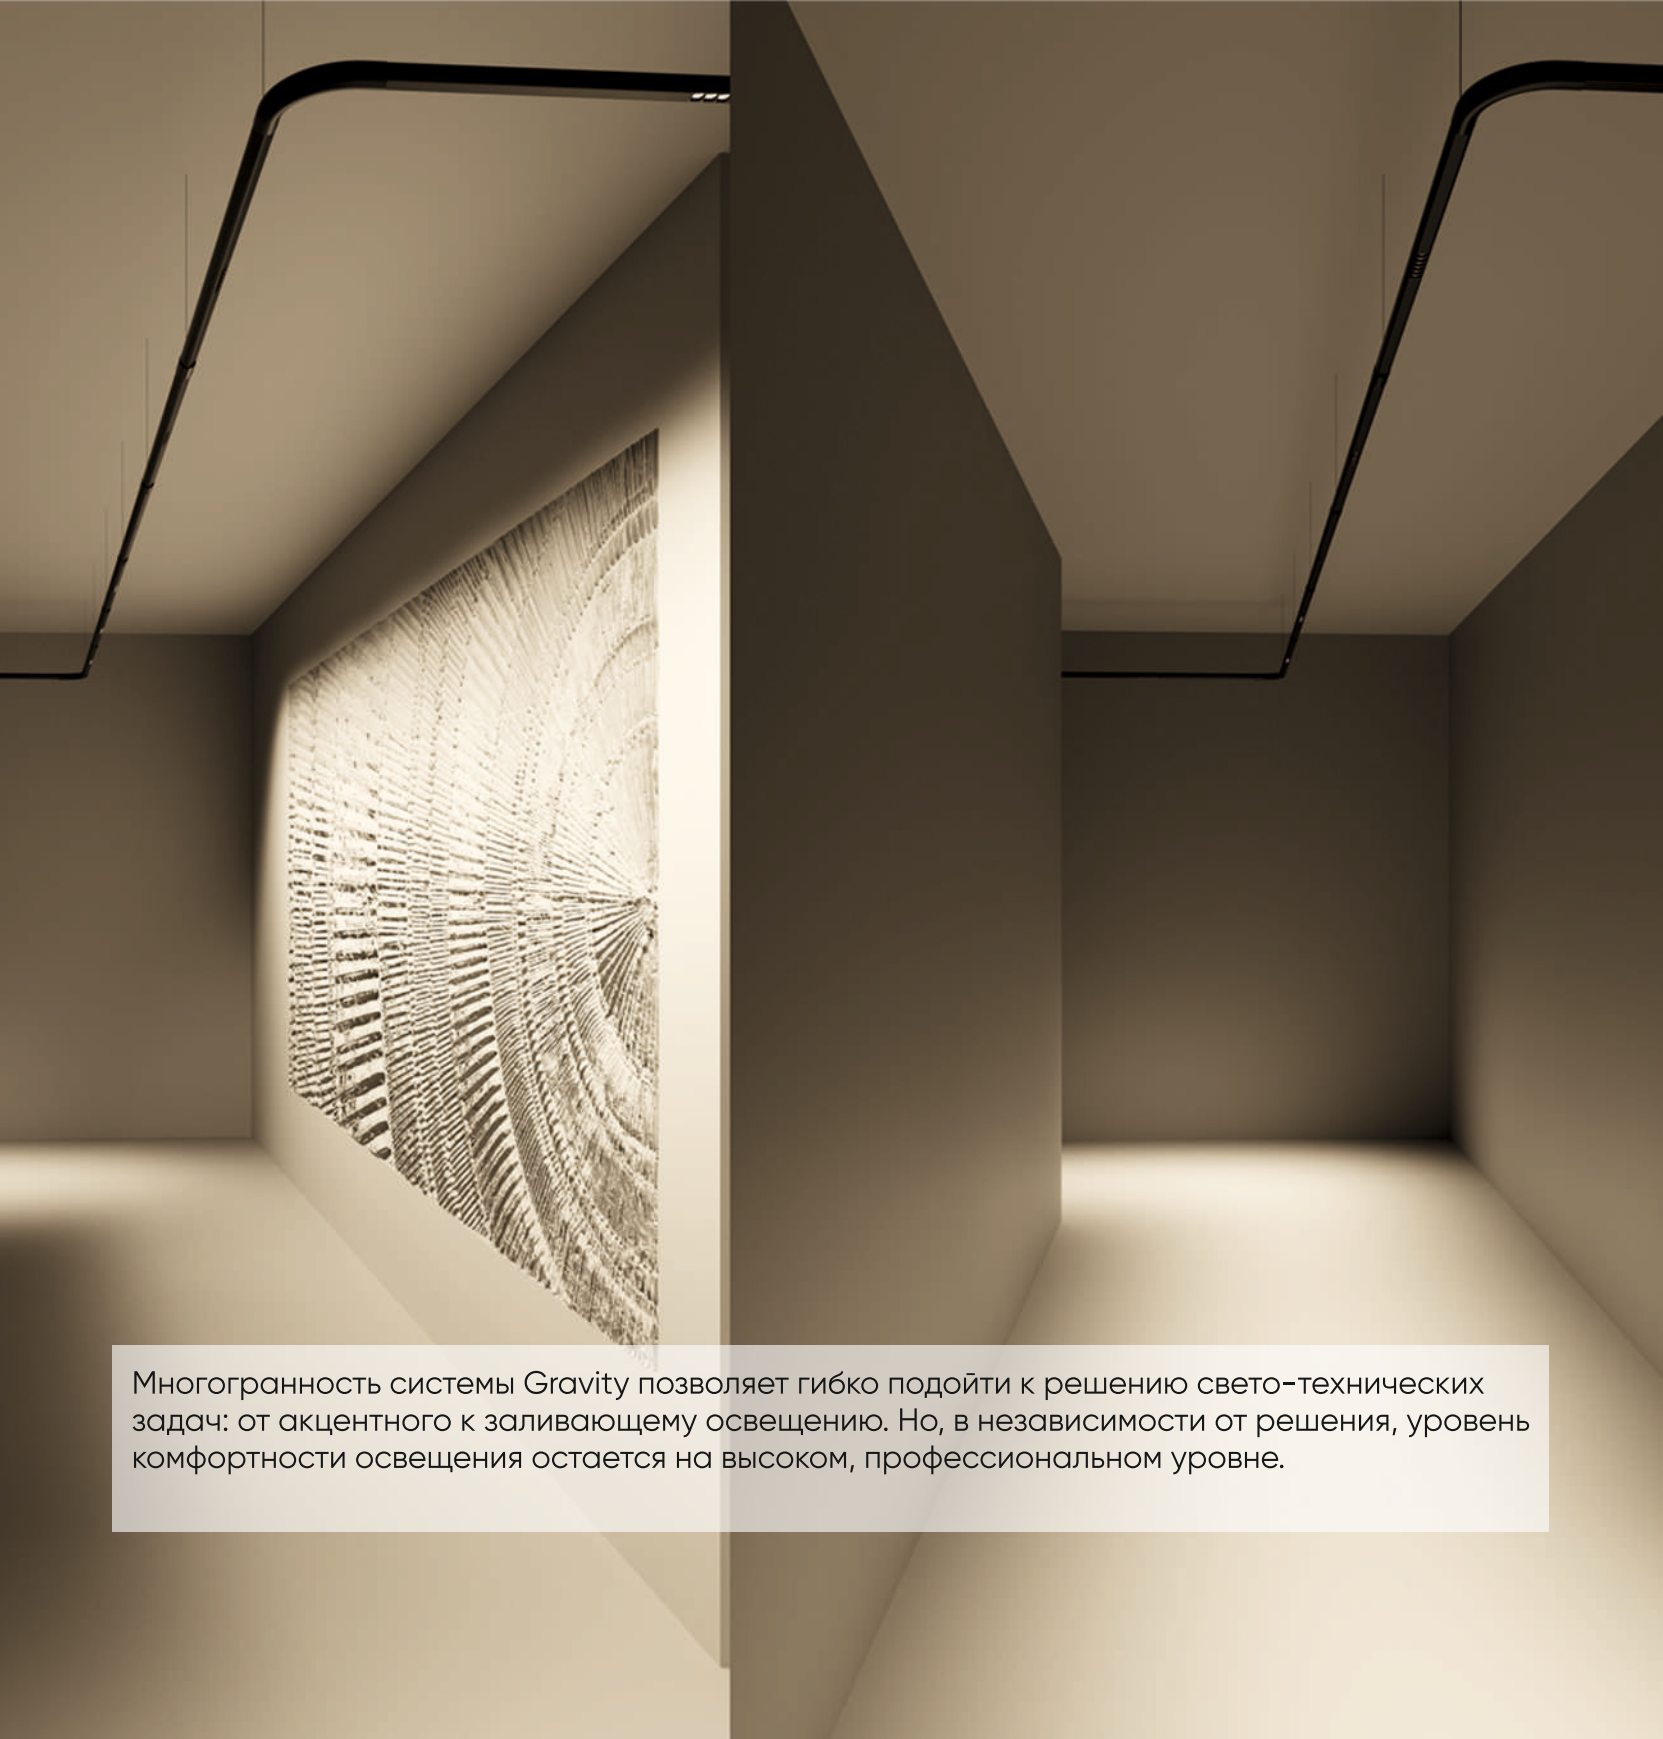

\*Люстра из генерального каталога CRYSTAL LUX 2022

Необычное освещение, привлекающее внимание, создано с помощью металлической сетки, соединенной множеством LED-светильников. Конструкция похожа на звездное небо тёмной ночью или красивый млечный путь. И эти звезды своим ярким свечением завораживают взгляд, а соединенные металлические линии создают новое созвездие в интерьере. Оригинальный, невесомый и в то же время яркий дизайн придают пространству индивидуальную особенность и уникальность. Данное освещение использовано для оформления зоны ресепшена на нашем стенде на выставке PIR 2022.