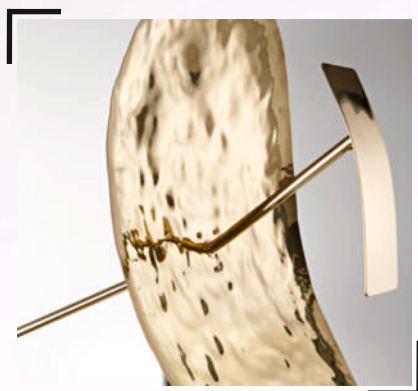

Современный дизайн

*представлено на выставке