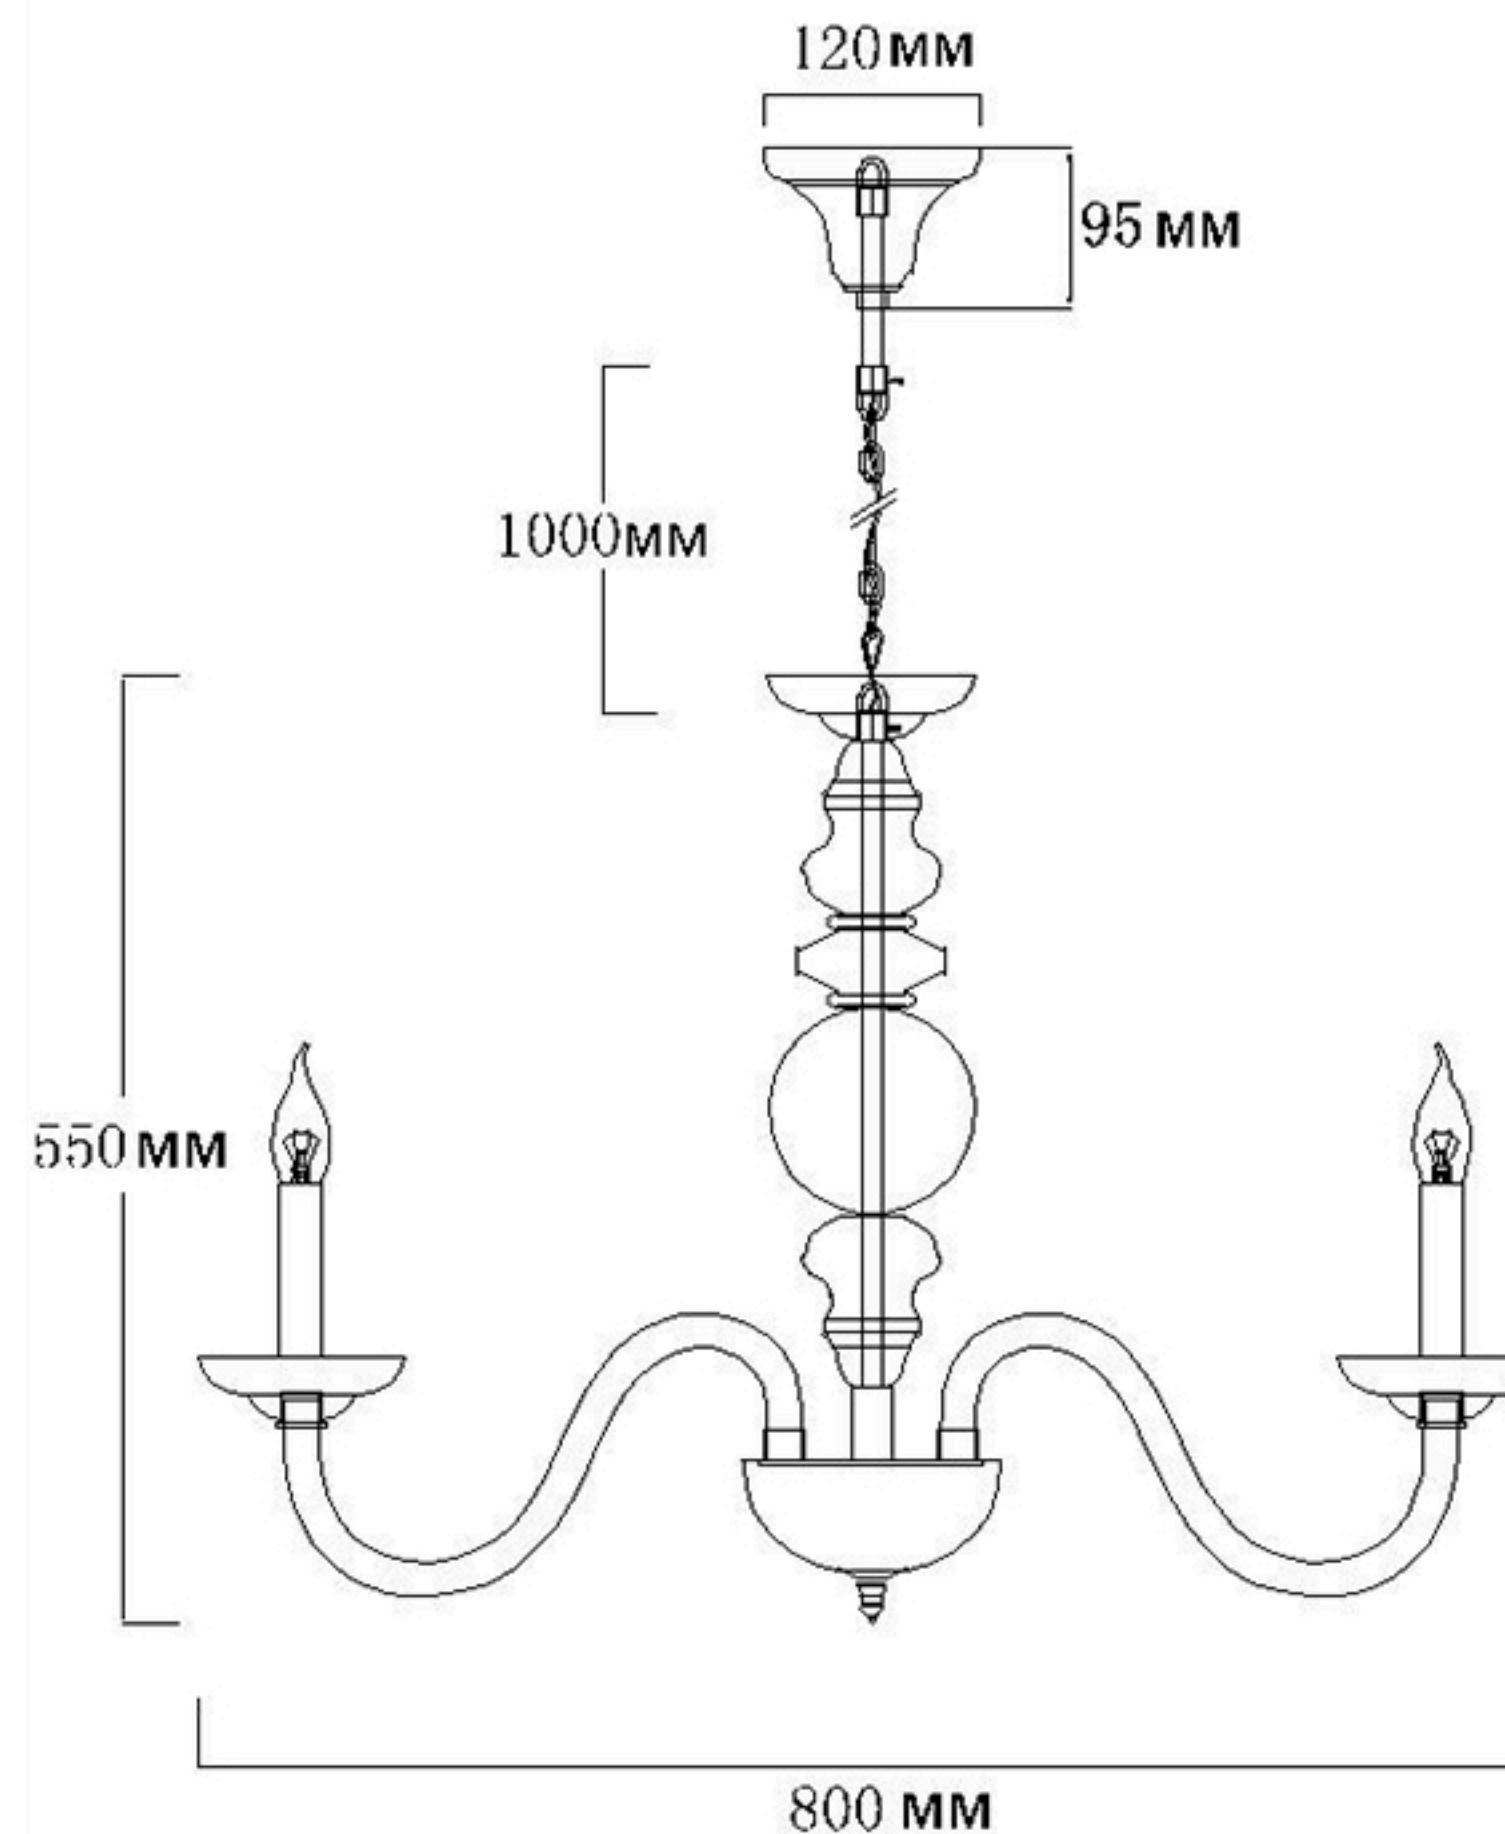

Инструкция по сборке:

1. Прозрачная
N=Нейтральный провод--Синий
E=Зеленое

1. Рожки
2. Установочный винт
3. Планка
4. Гайки +металлическая прокладка
5. Гайка
6. Плафон
7. Насадка
8. Поставить светильник к планке
9. Монтажный провод
10. База
11. Болт
12. Лампа

Габаритные размеры:

Наименование товара: ARABESQUE SP8