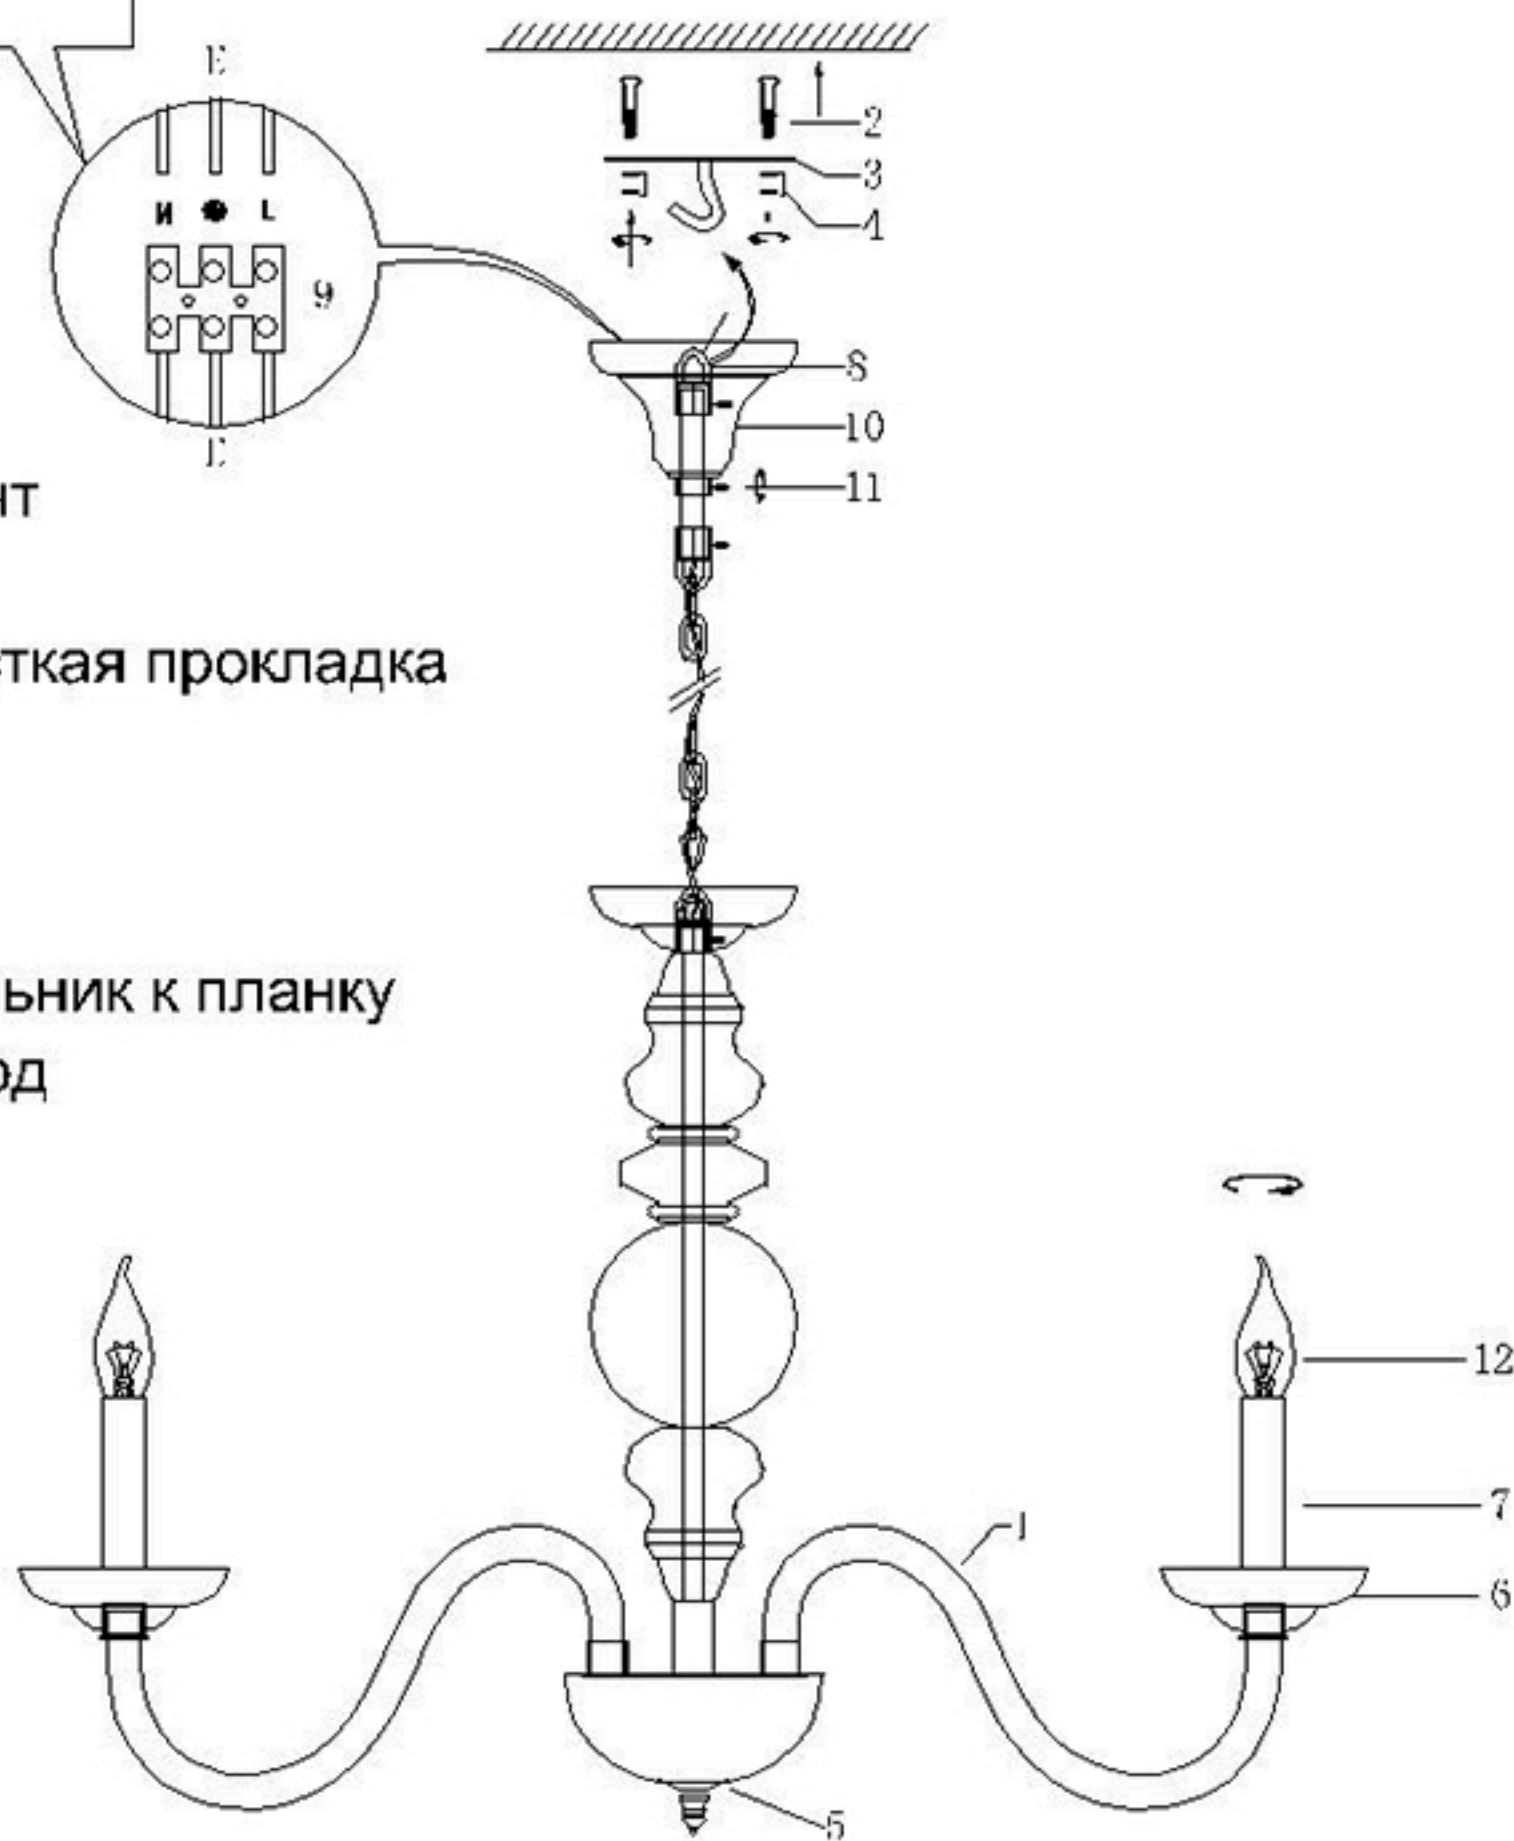

Инструкция по сборке:

1. Прозрачная
N=Нейтральный провод--Синий
E=Зеленое

1. Рожки
2. Установочный винт
3. Планка
4. Гайки +металлическая прокладка
5. Гайка
6. Плафон
7. Насадка
8. Поставить светильник к планке
9. Монтажный провод
10. База
11. Болт
12. Лампа

Габаритные размеры:

Наименование товара: ARABESQUE SP8