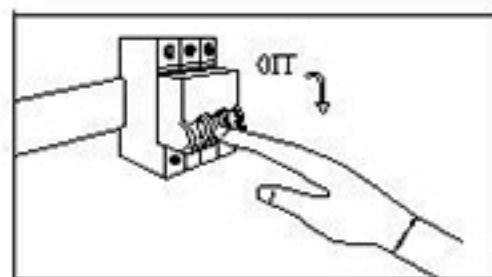

Инструкция по сборке:

1. Прозрачная
N=Нейтральный провод--Синий
E=Зеленое

1. Рожки
2. Установочный винт
3. Планка
4. Гайки +металлическая прокладка
5. Гайка
6. Плафон
7. Насадка
8. Поставить светильник к планке
9. Монтажный провод
10. База
11. Болт
12. Лампа

Габаритные размеры:

Наименование товара: ARABESQUE SP8