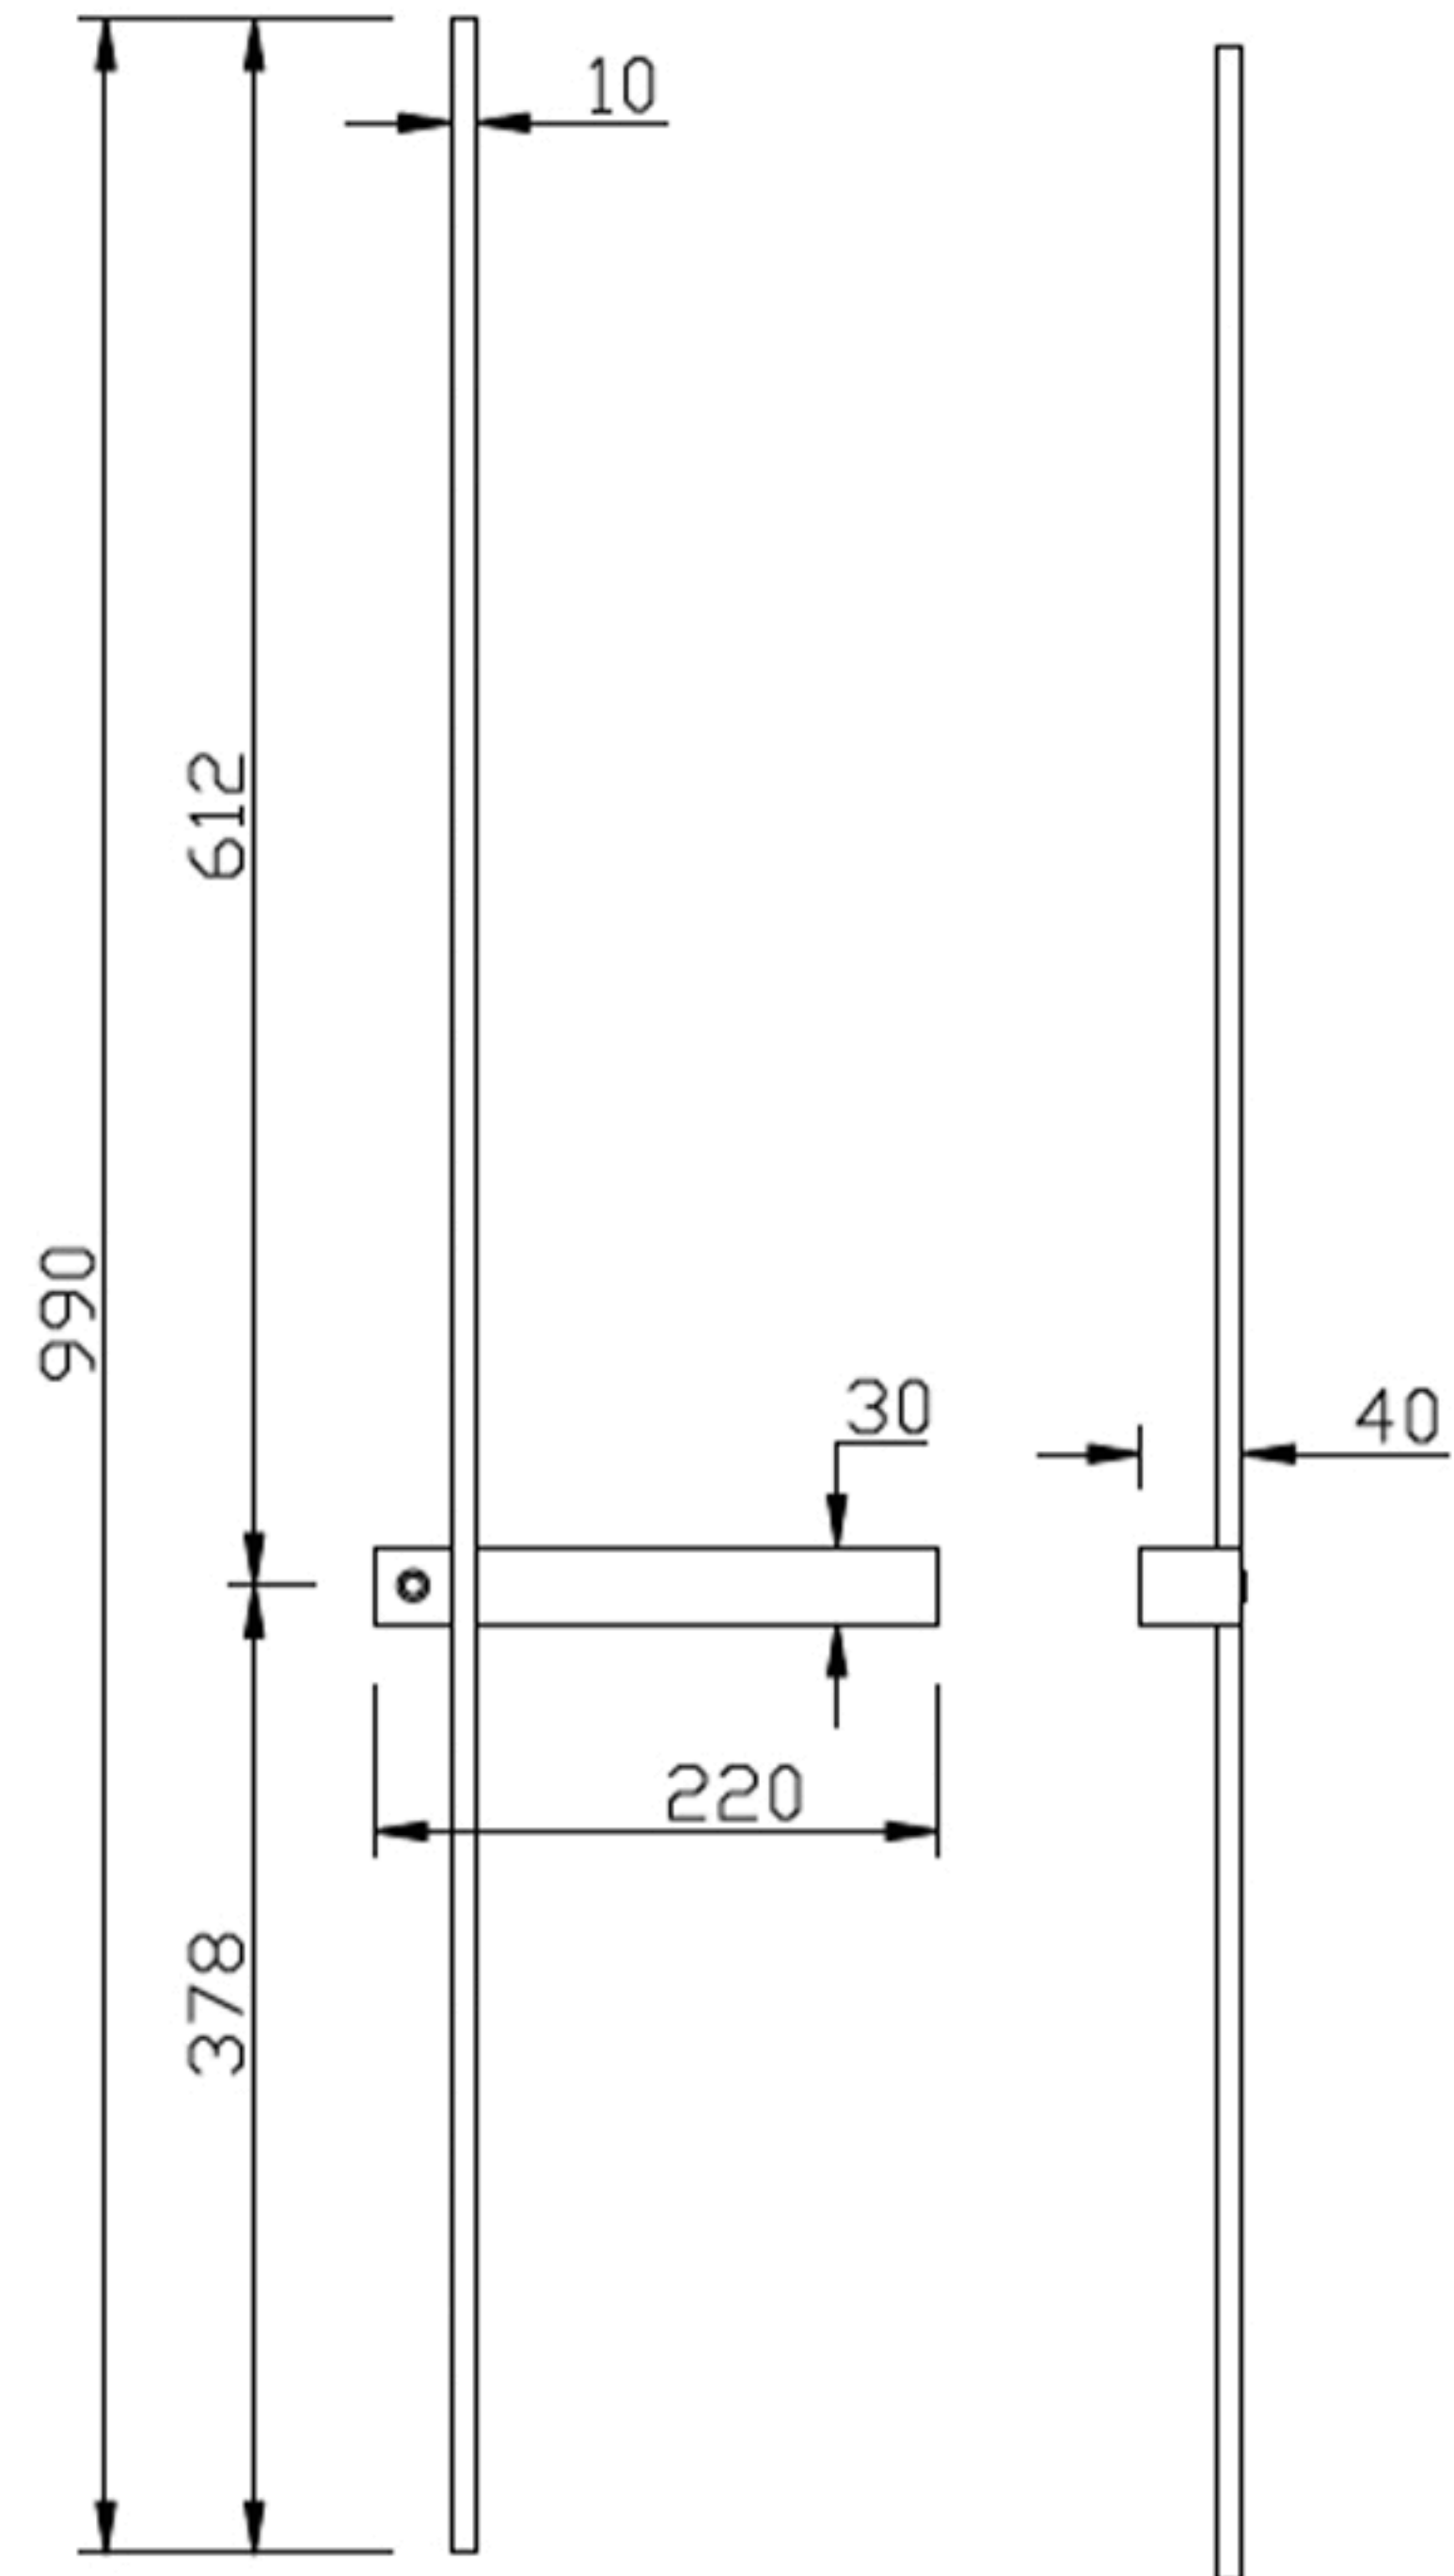

Инструкция по сборке:

L=Фаза--коричневая
N=Нейтральный провод--Синий
E=Заземление --Желтое

- 1.Настенный анкер
- 2.Самонарезающий винт
- 3.Клемма
- 4.Крепить планку

Габаритные размеры:

Наименование товара: CLT 077W1000