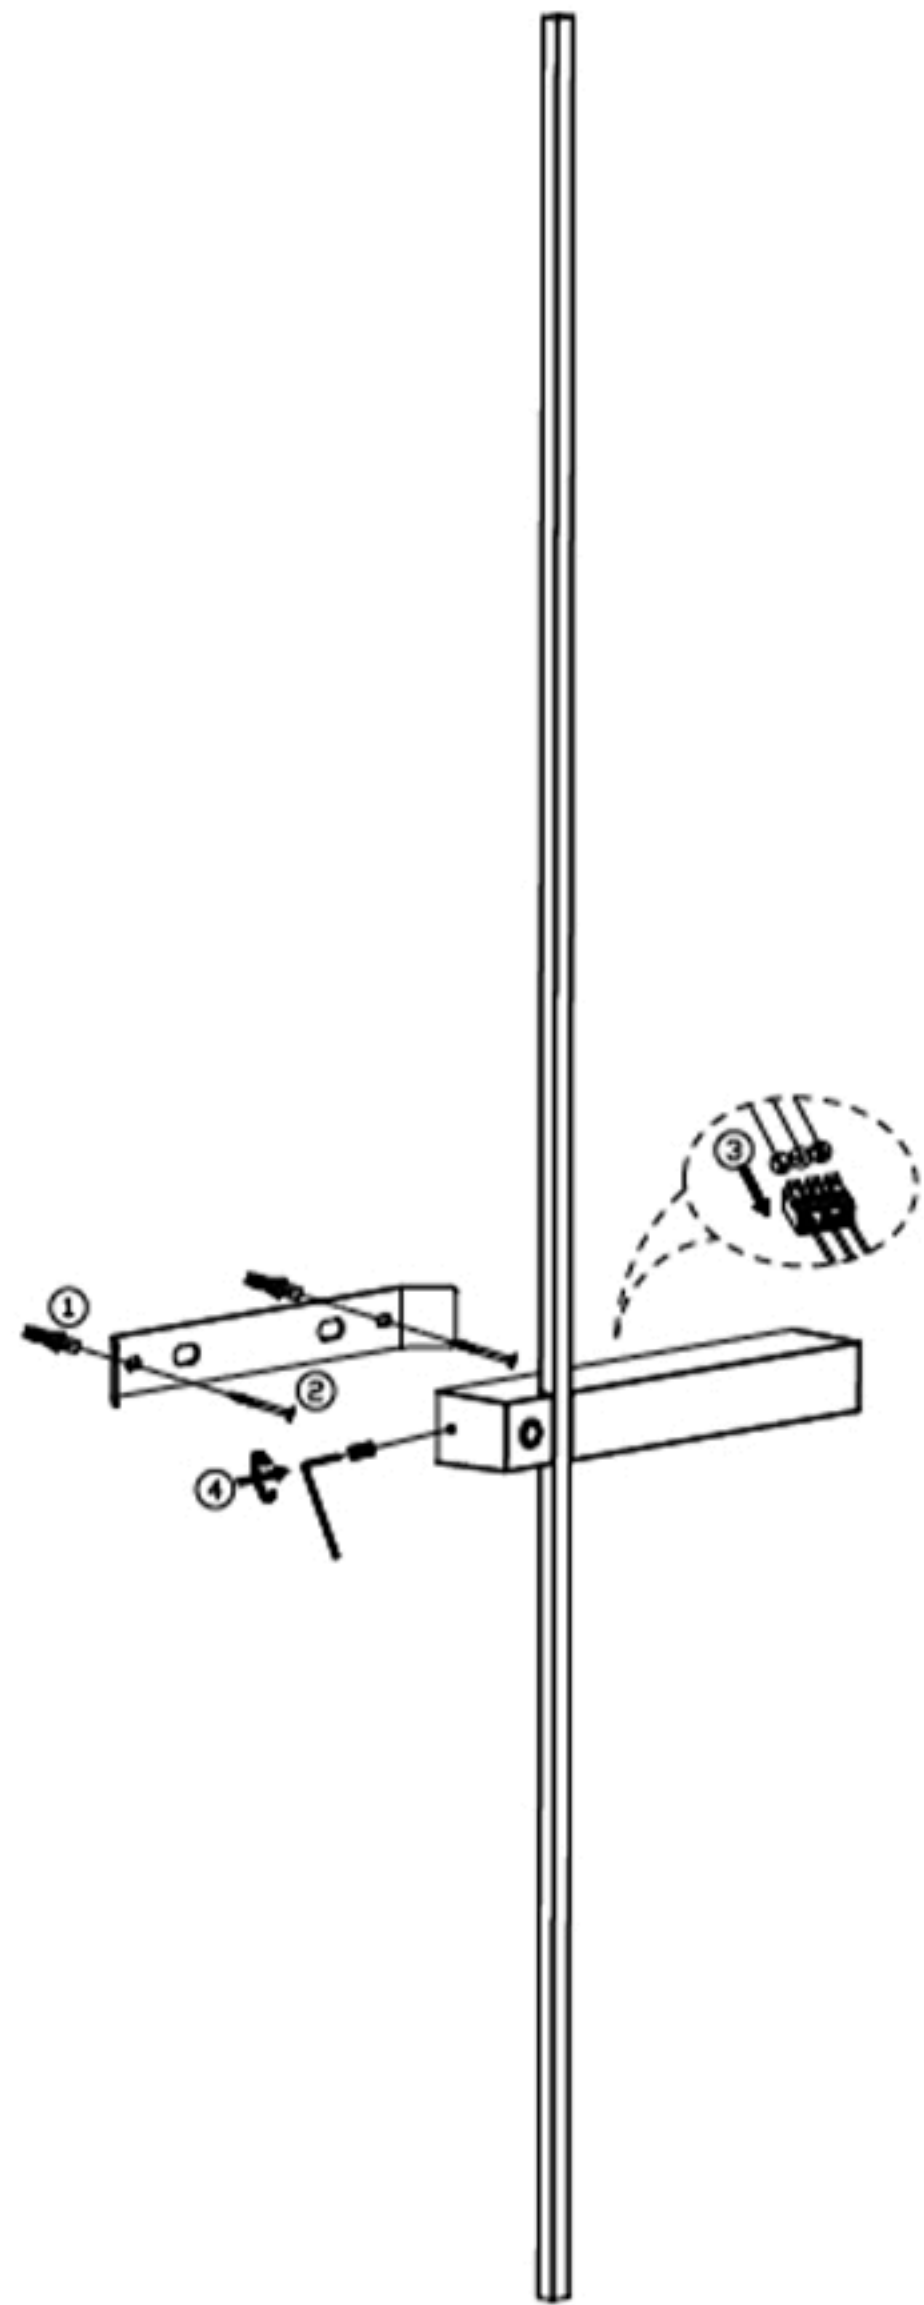

Инструкция по сборке:

L=Фаза--коричневая
N=Нейтральный провод--Синий
E=Заземление --Желтое

- 1.Настенный анкер
- 2.Самонарезающий винт
- 3.Клемма
- 4.Крепить планку

Габаритные размеры:

Наименование товара: CLT 077W1000