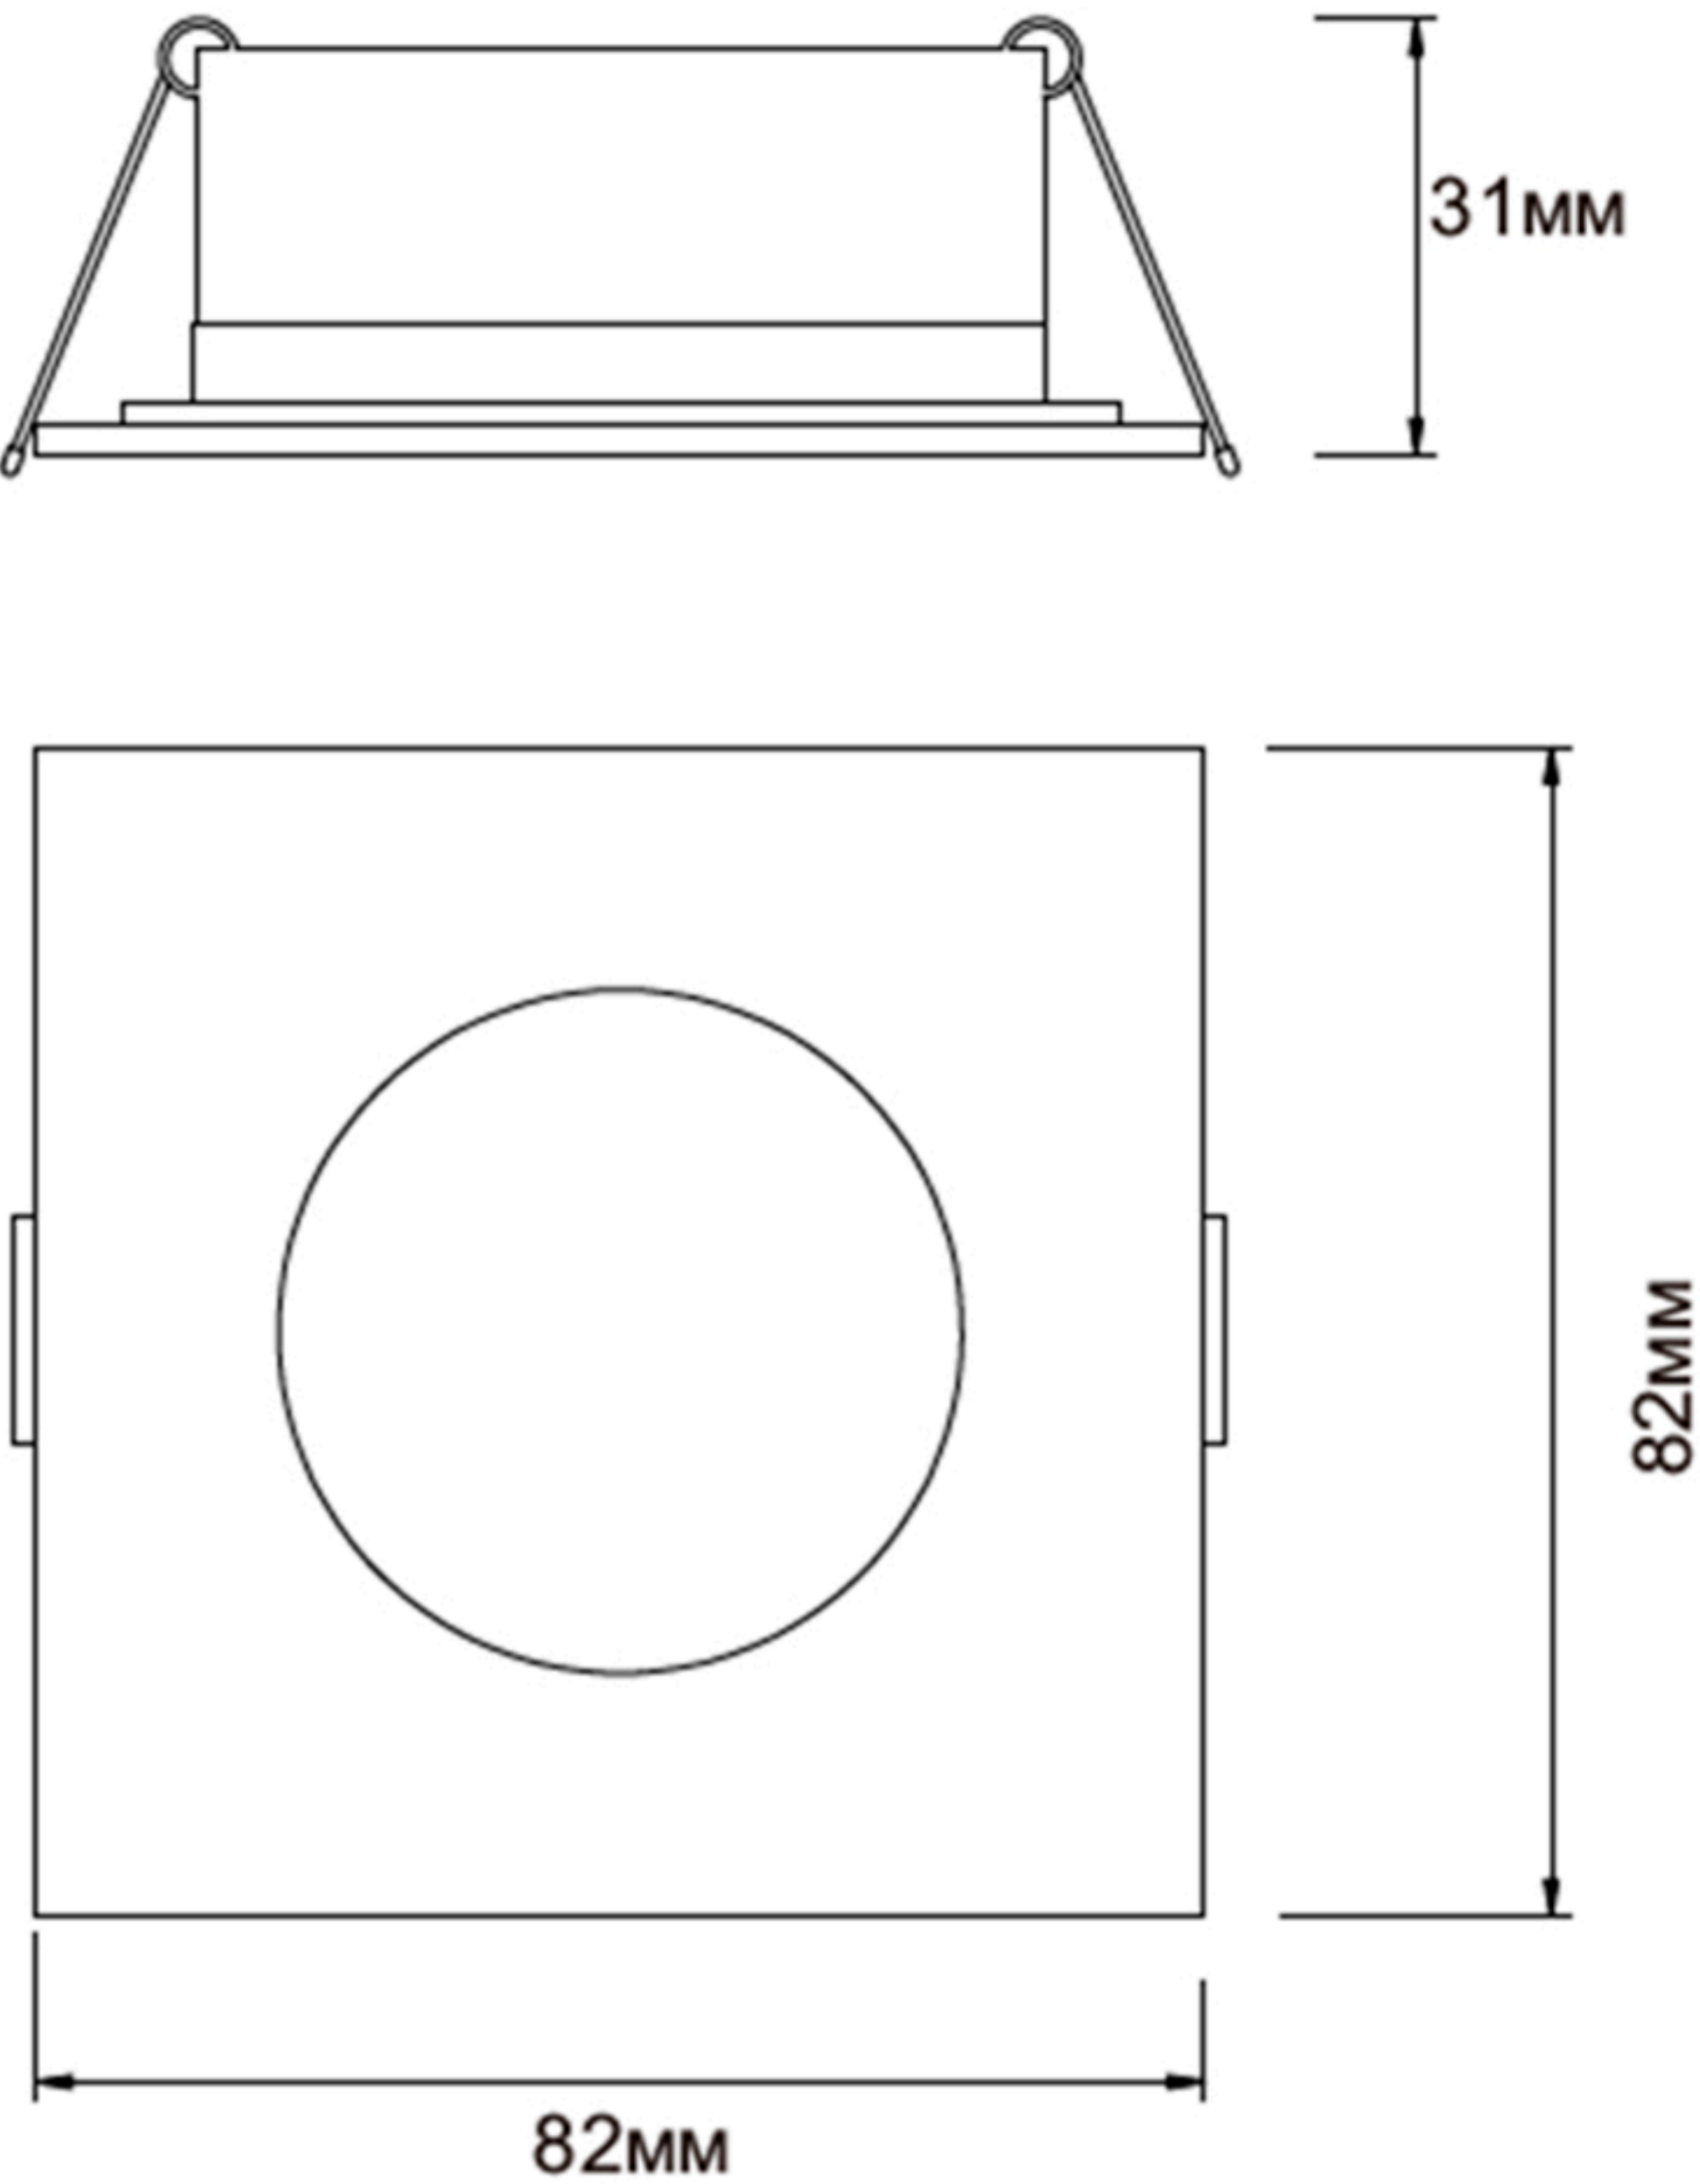

Инструкция по сборке

Габаритные размеры

Наименование артикула: CLT 046C1