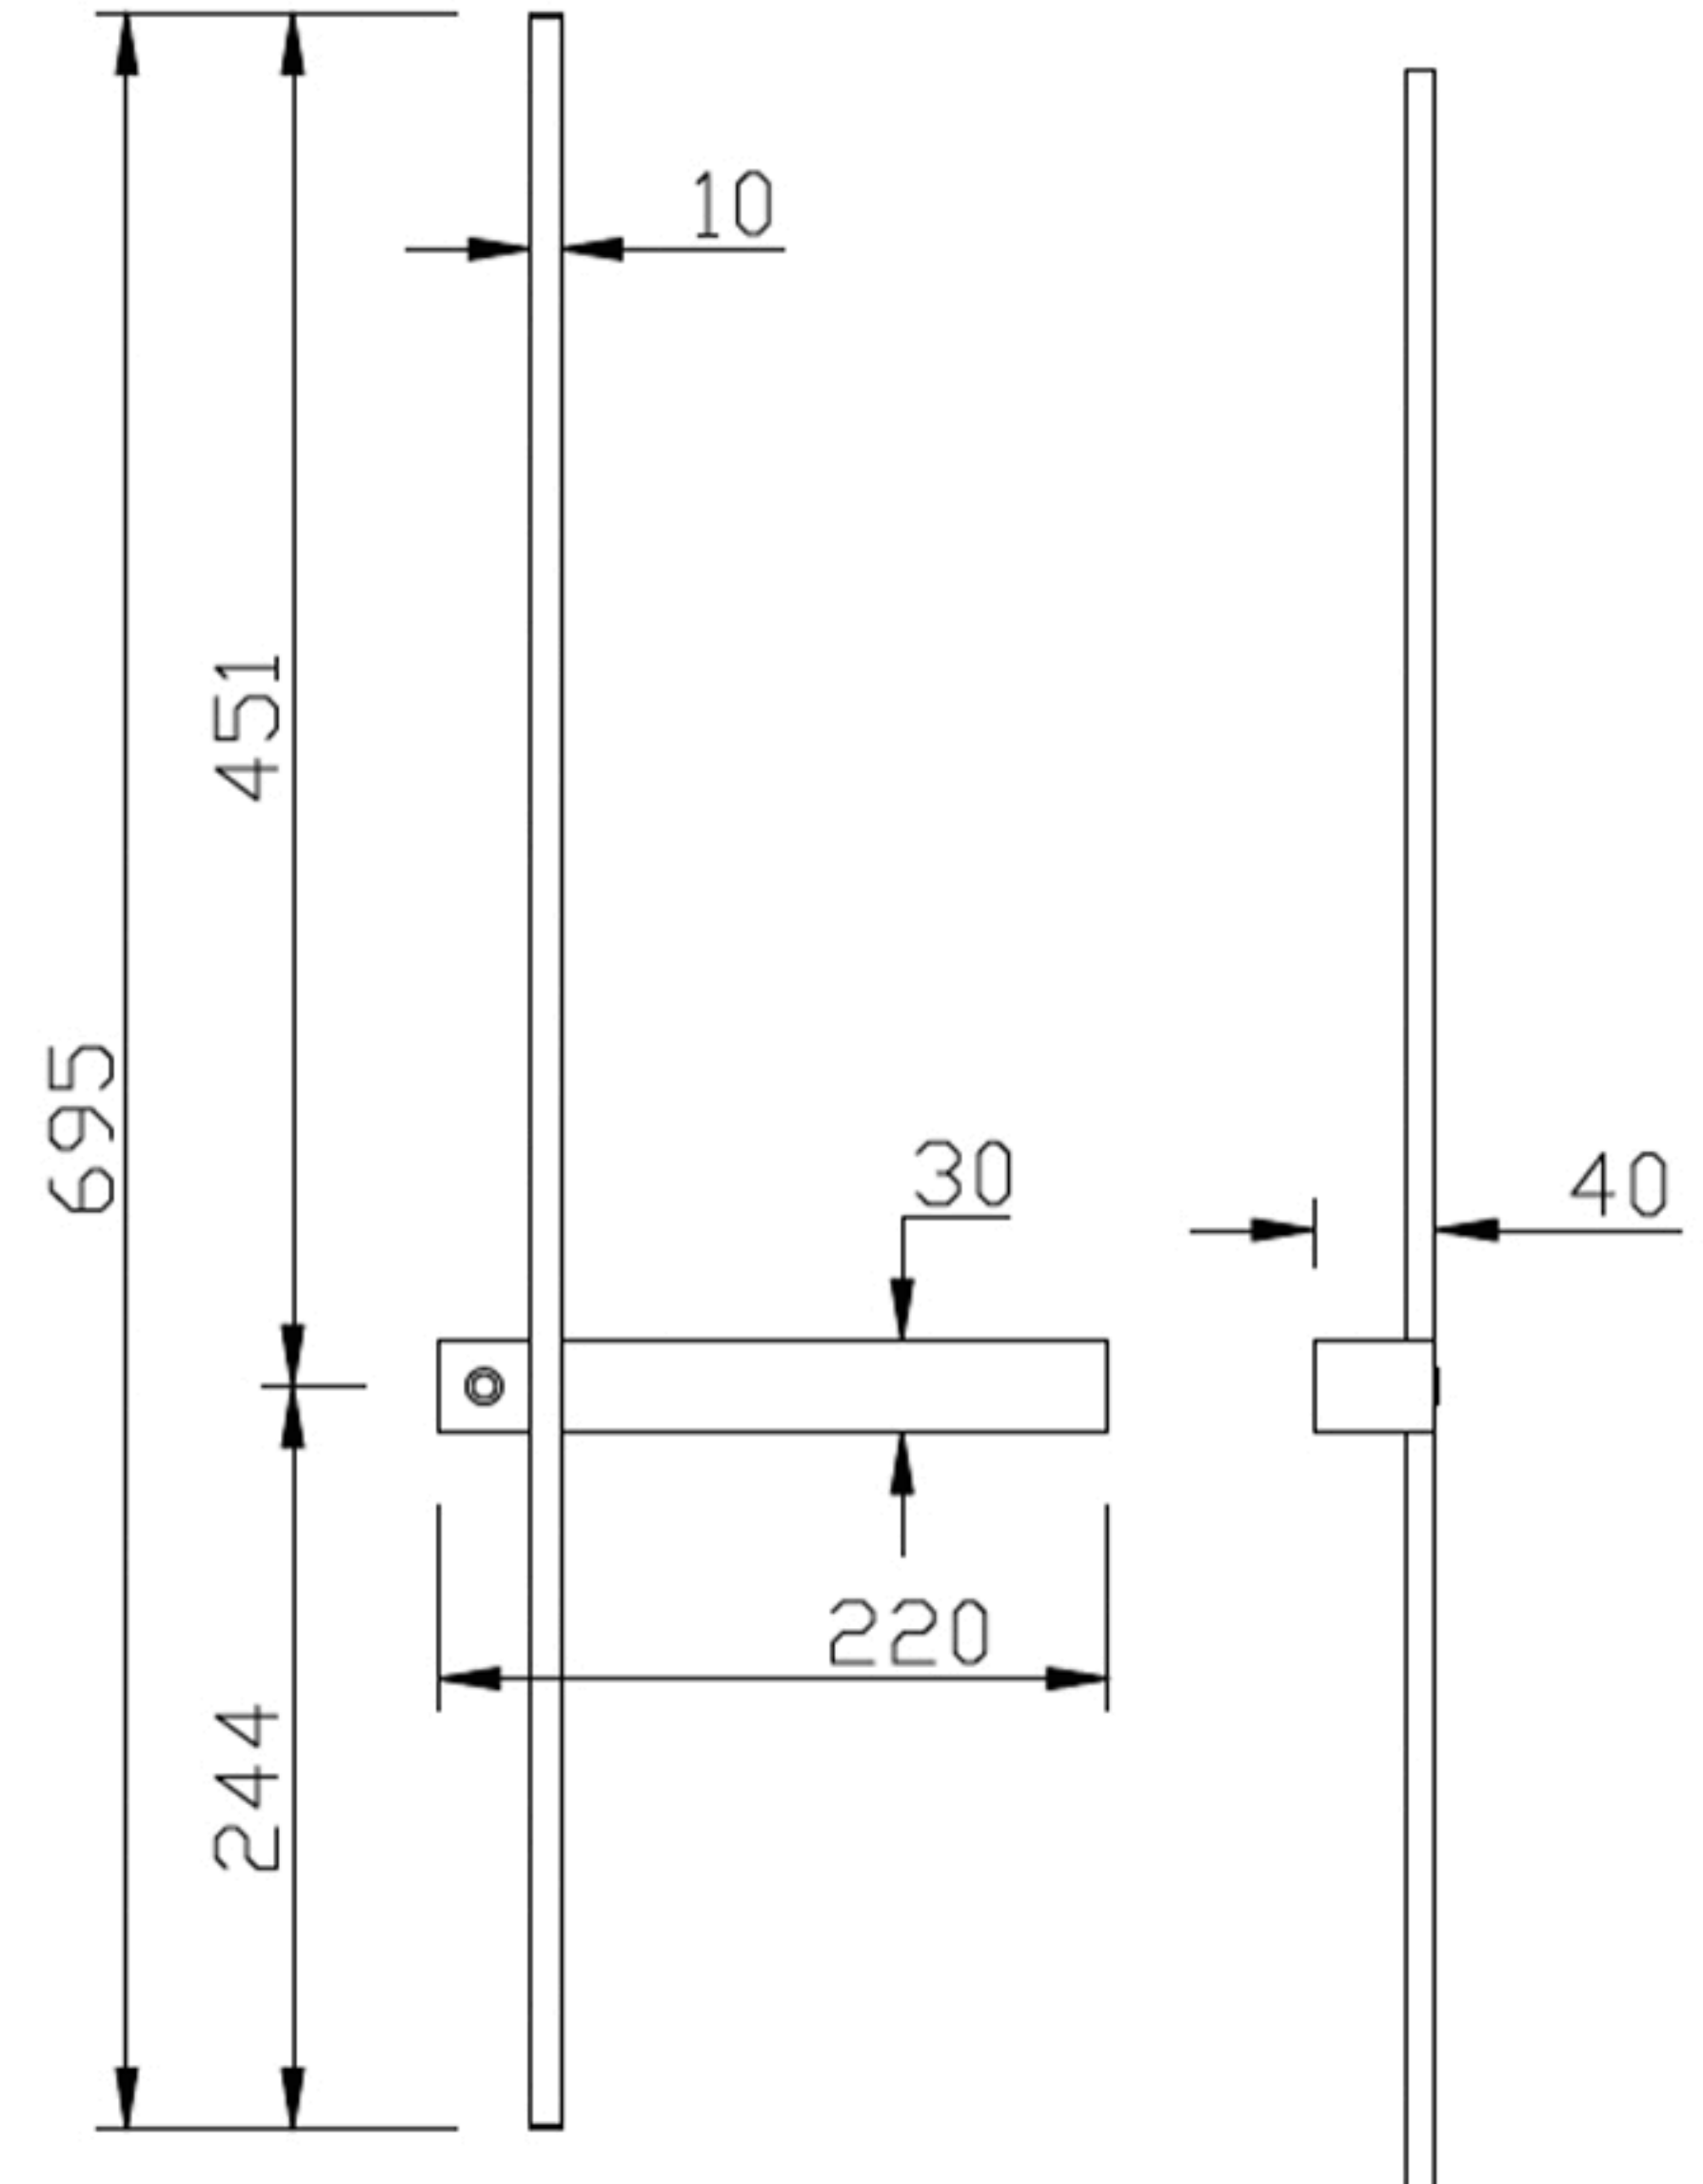

## Инструкция по сборке:

L=Фаза--коричневая  
N=Нейтральный провод--Синий  
E=Заземление --Желтое

- 1.Настенный анкер
- 2.Самонарезающий винт
- 3.Клемма
- 4.Крепить планку

## Габаритные размеры:

Наименование товара: CLT 077W700