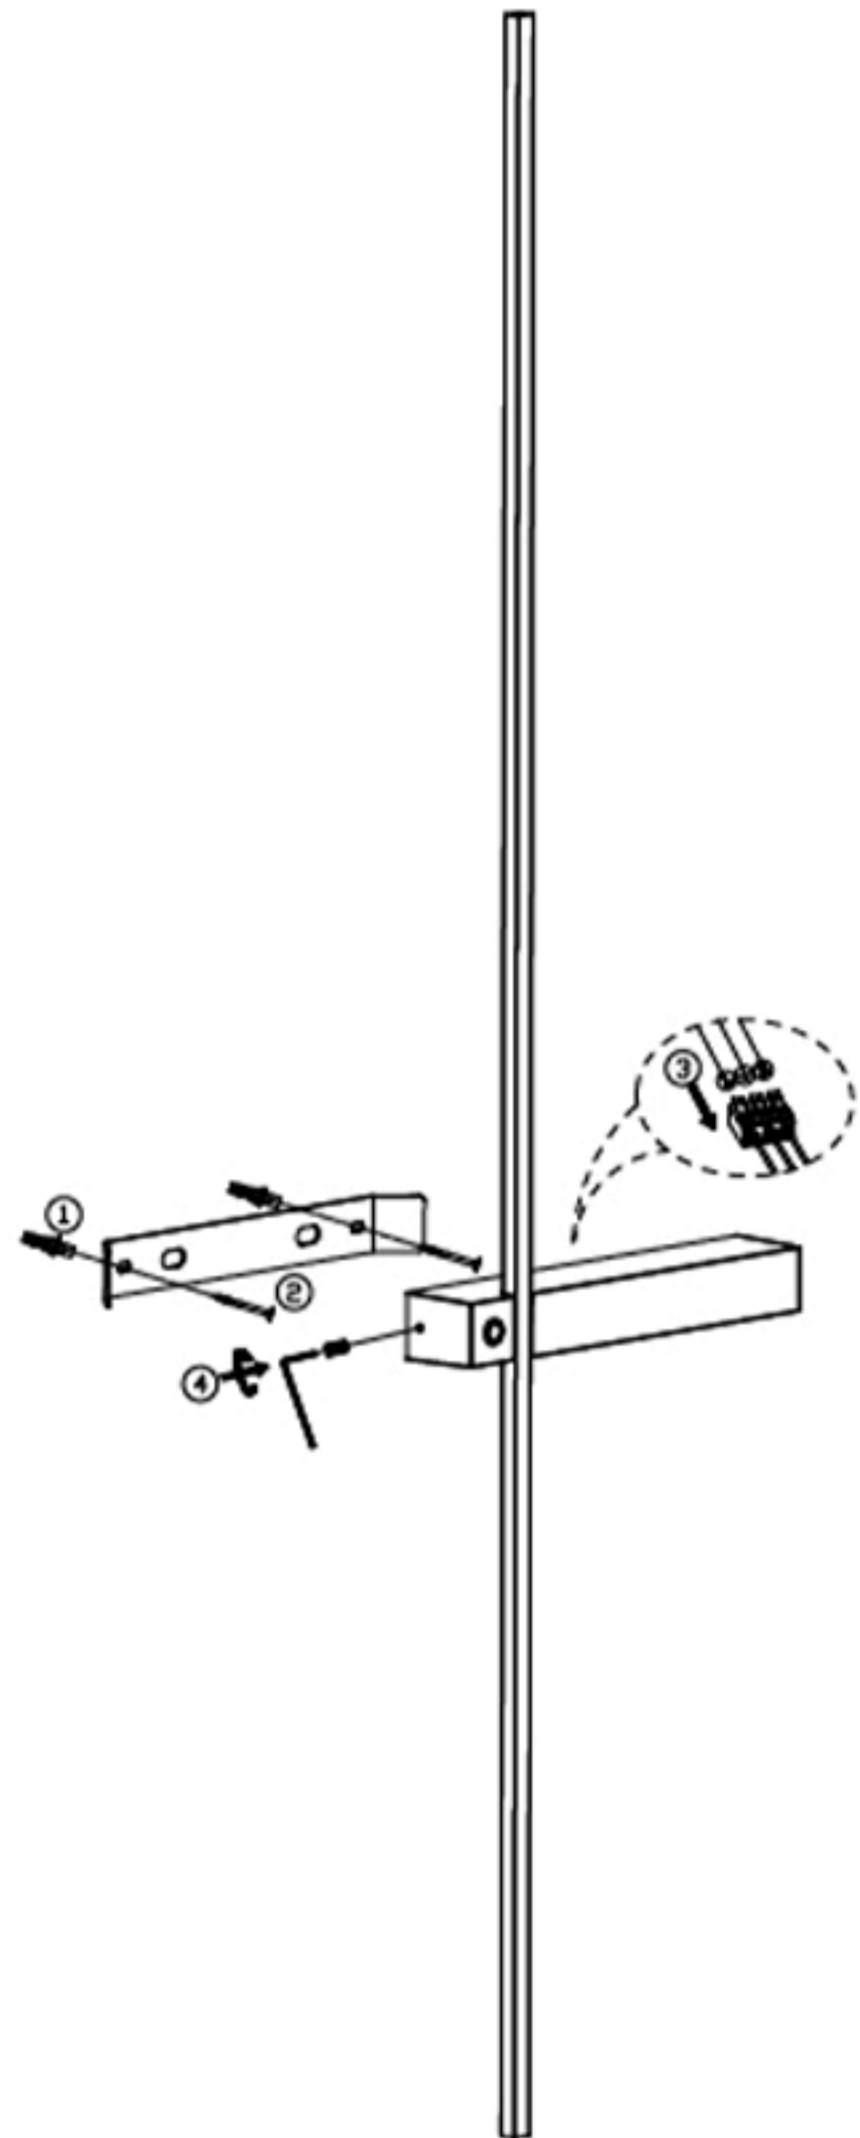

## Инструкция по сборке:

L=Фаза--коричневая  
N=Нейтральный провод--Синий  
E=Заземление --Желтое

- 1.Настенный анкер
- 2.Самонарезающий винт
- 3.Клемма
- 4.Крепить планку

## Габаритные размеры:

Наименование товара: CLT 077W700