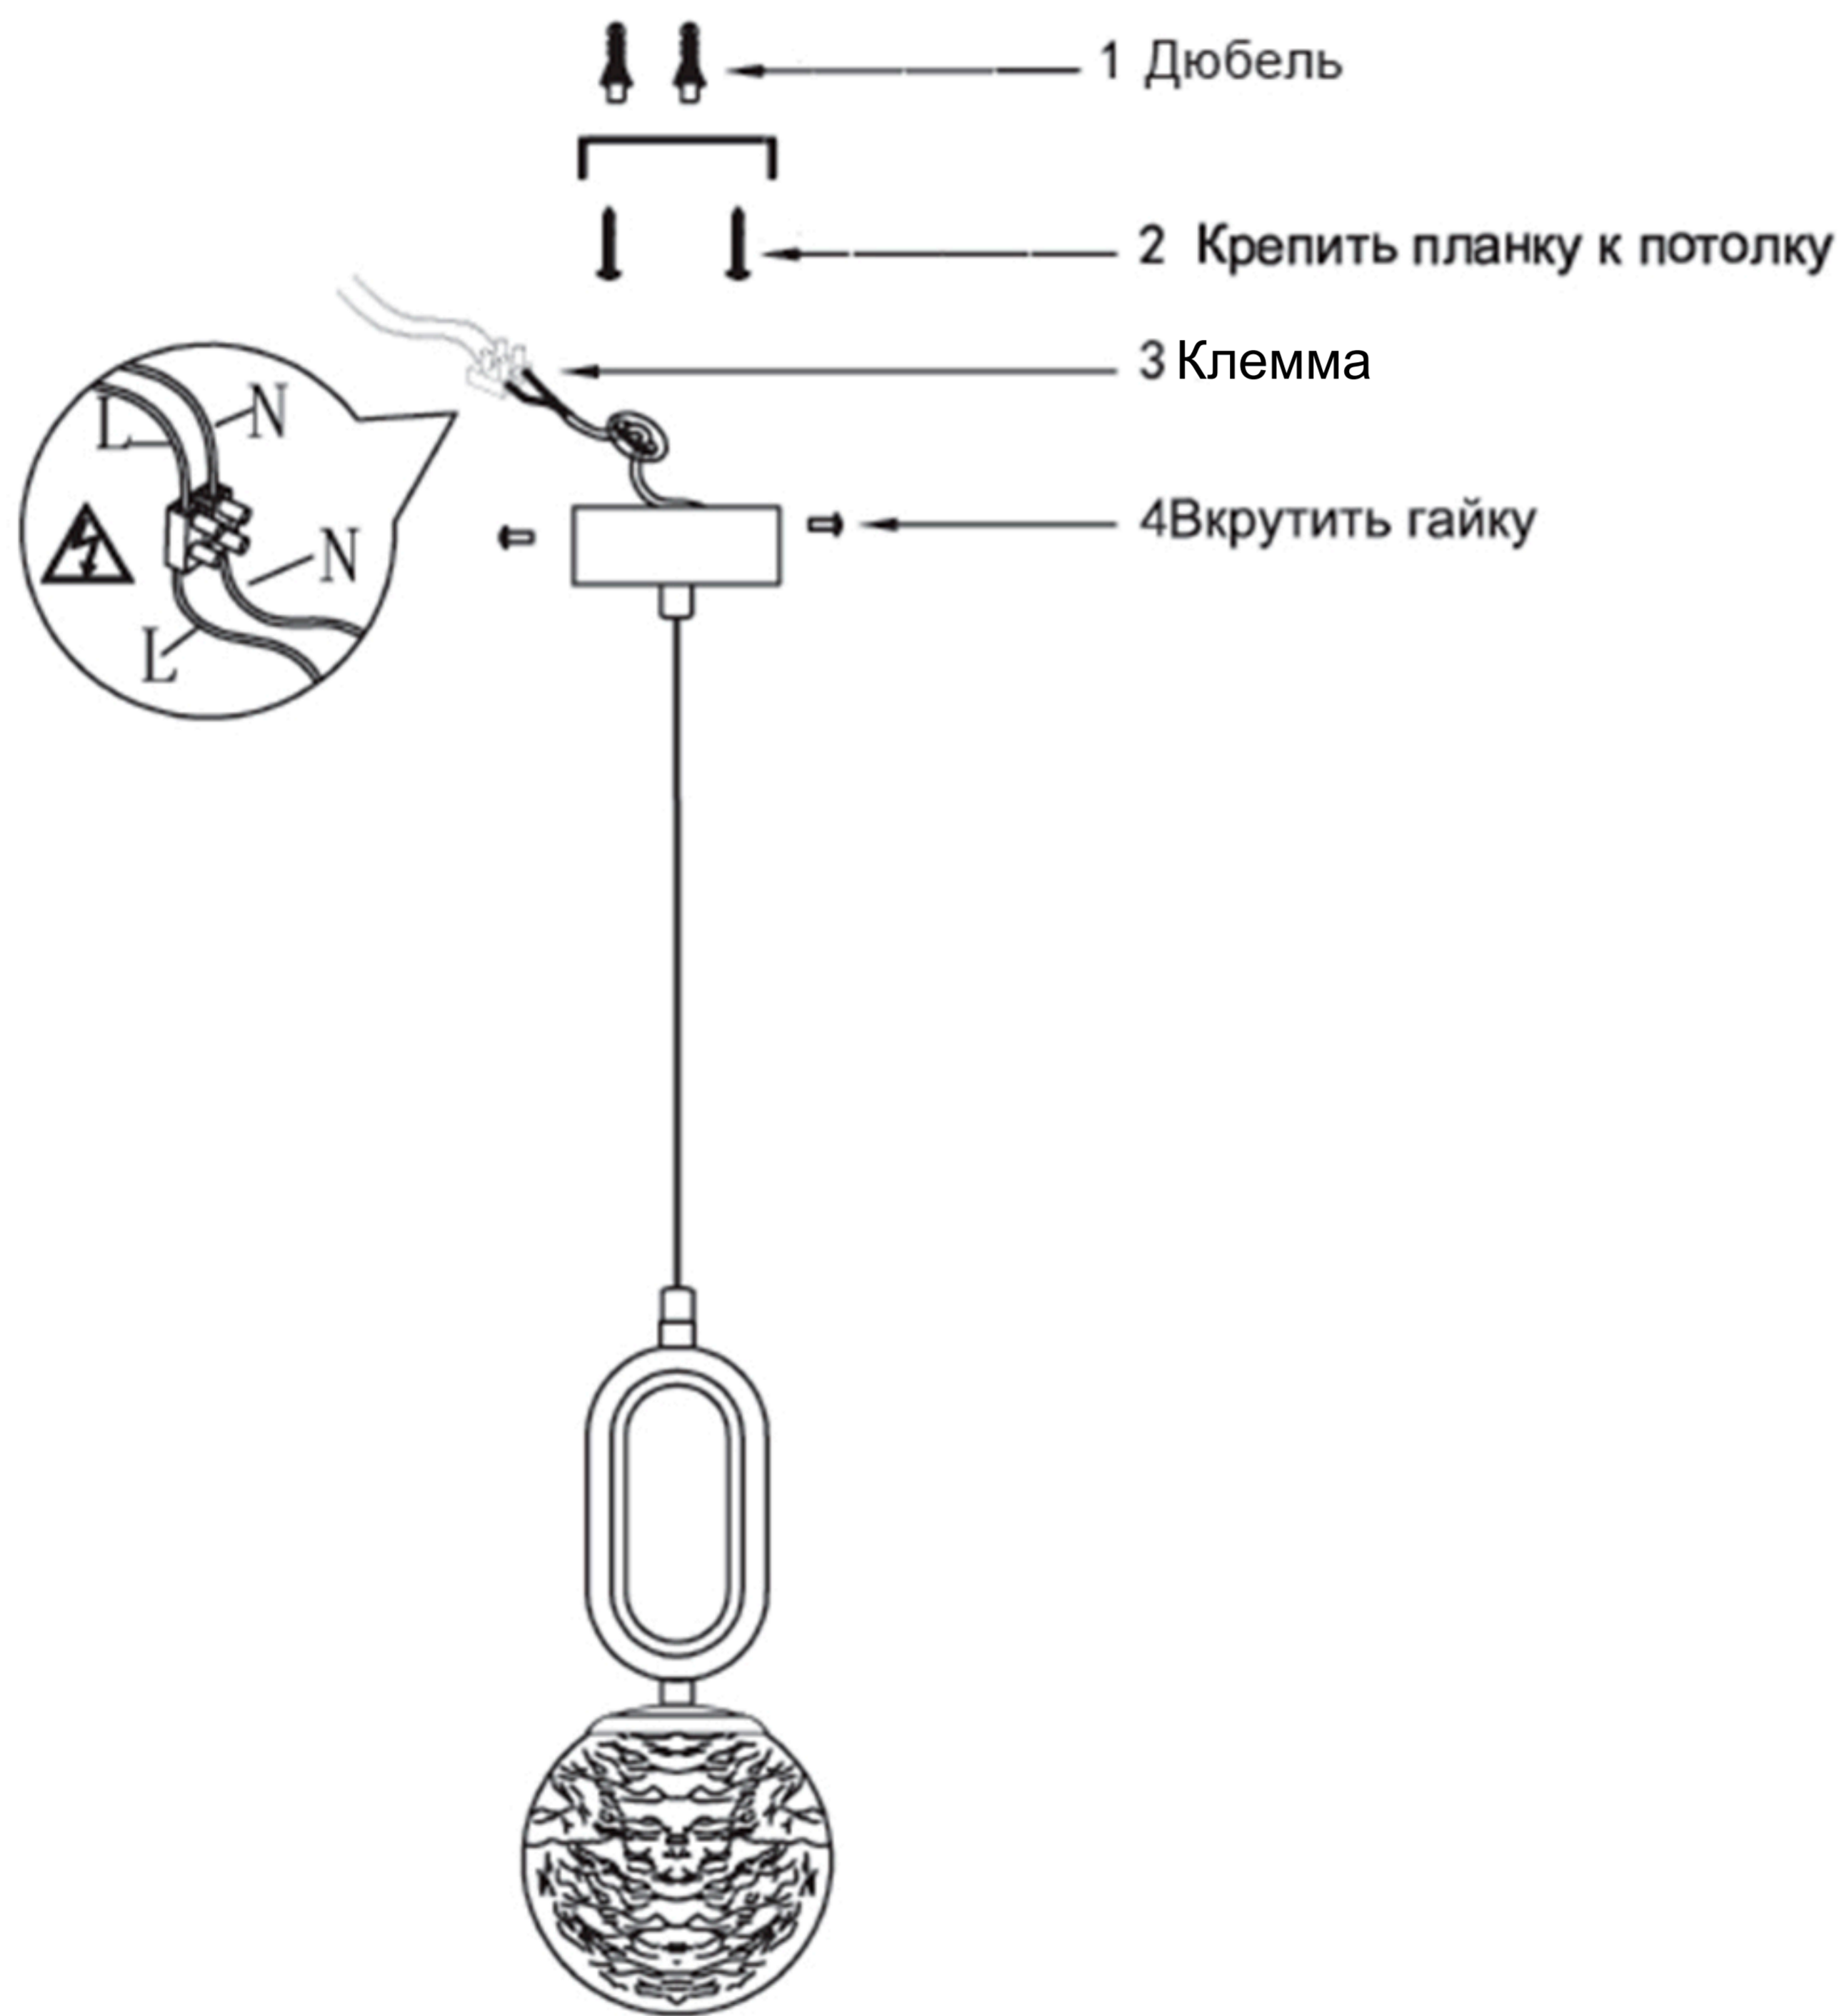

# Габаритные размеры

Наименование артикула: CATKIN SP1.1