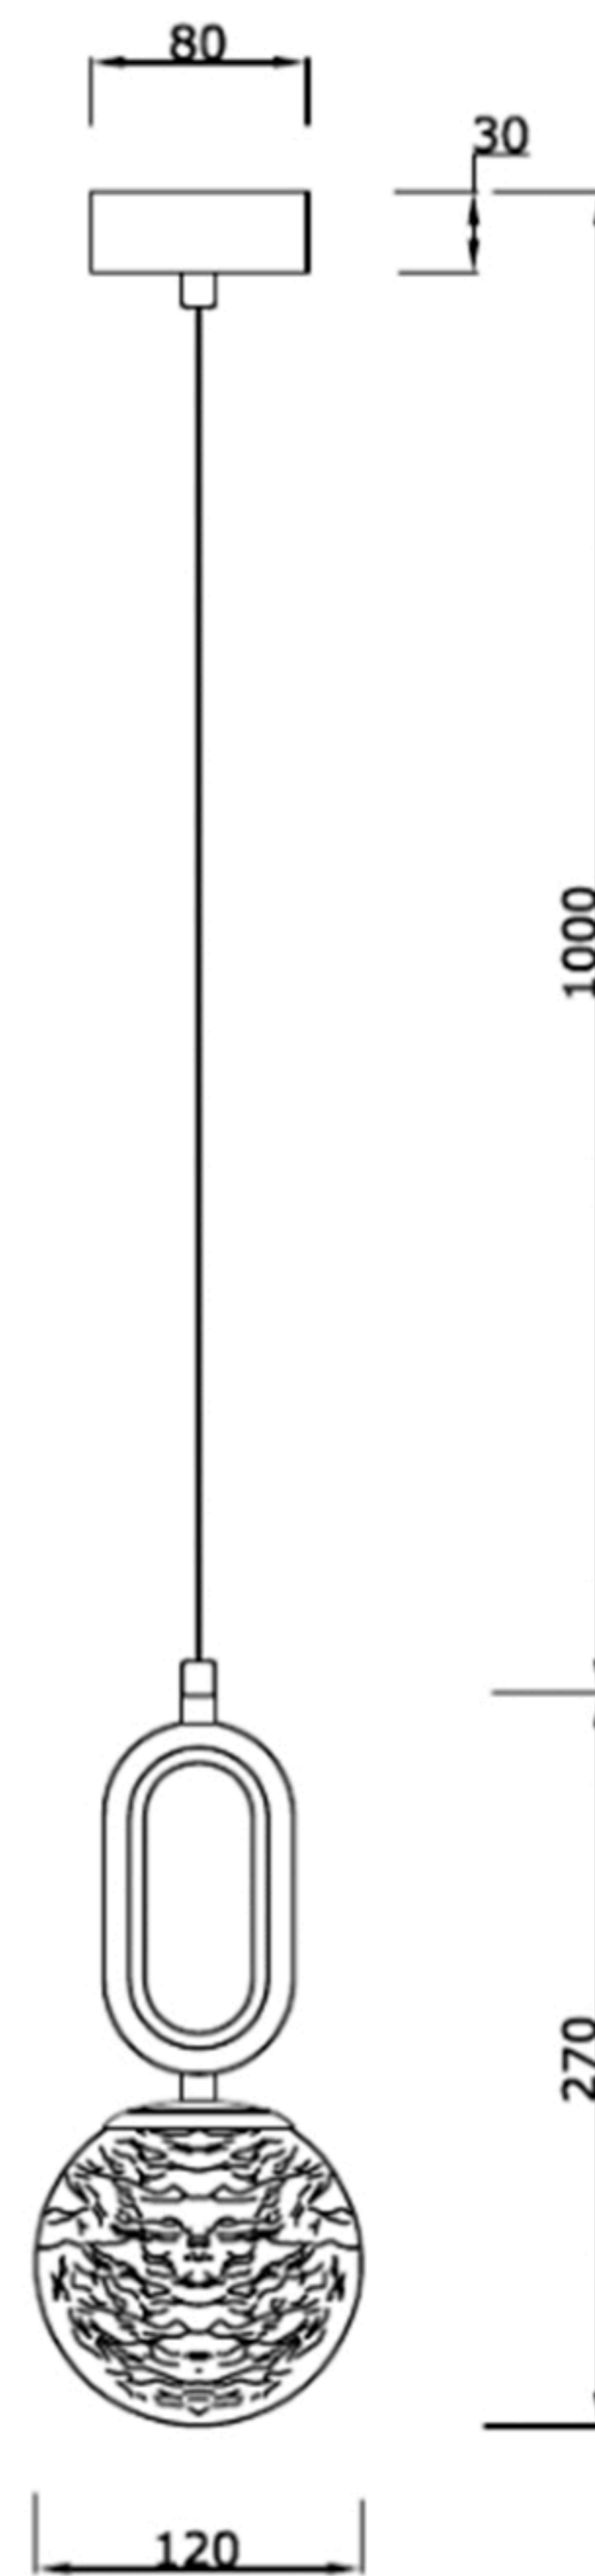

# Инструкция по сборке

# Габаритные размеры

Наименование артикула: CATKIN SP1.1