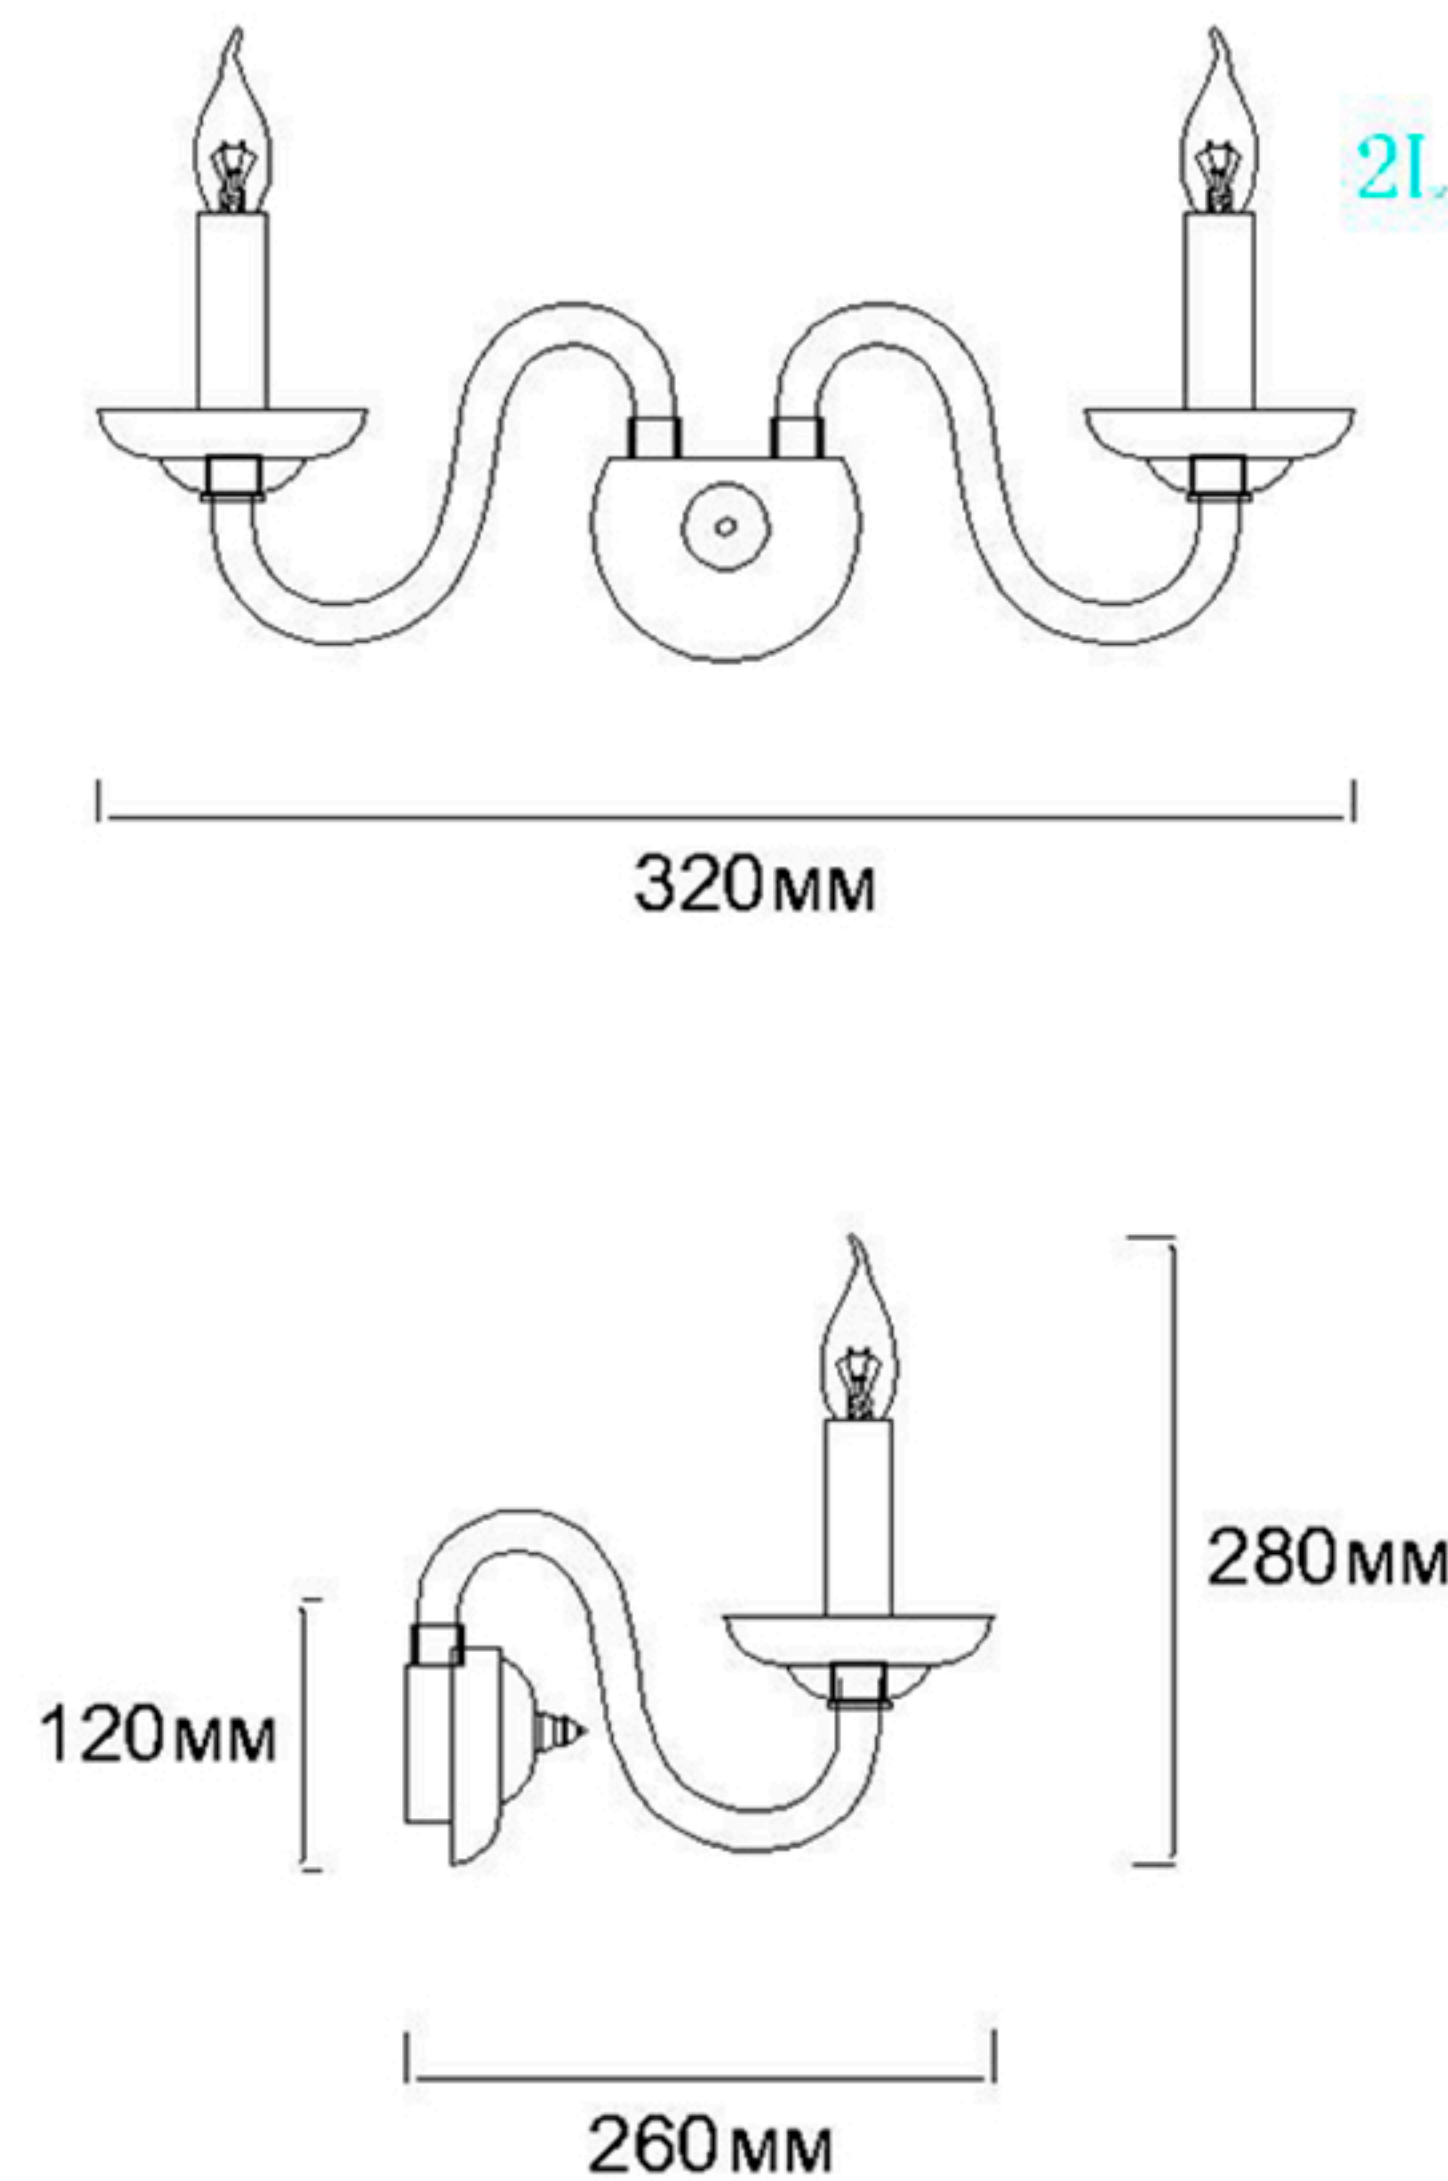

Инструкция по сборке:

1. Монтажный провод
2. Плафон
3. Насадка
4. Лампа

Габаритные размеры:

Наименование товара: ARABESQUE AP2