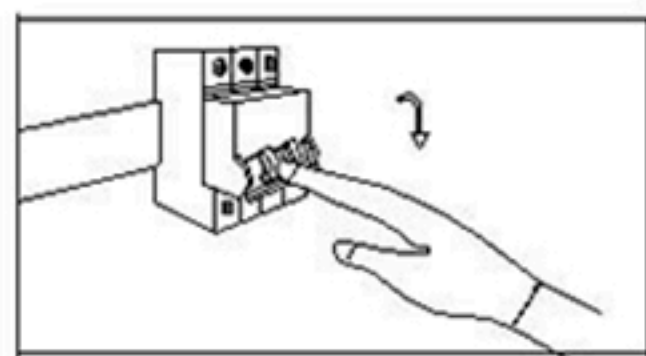

Инструкция по сборке:

1. Монтажный провод
2. Плафон
3. Насадка
4. Лампа

Габаритные размеры:

Наименование товара: ARABESQUE AP2