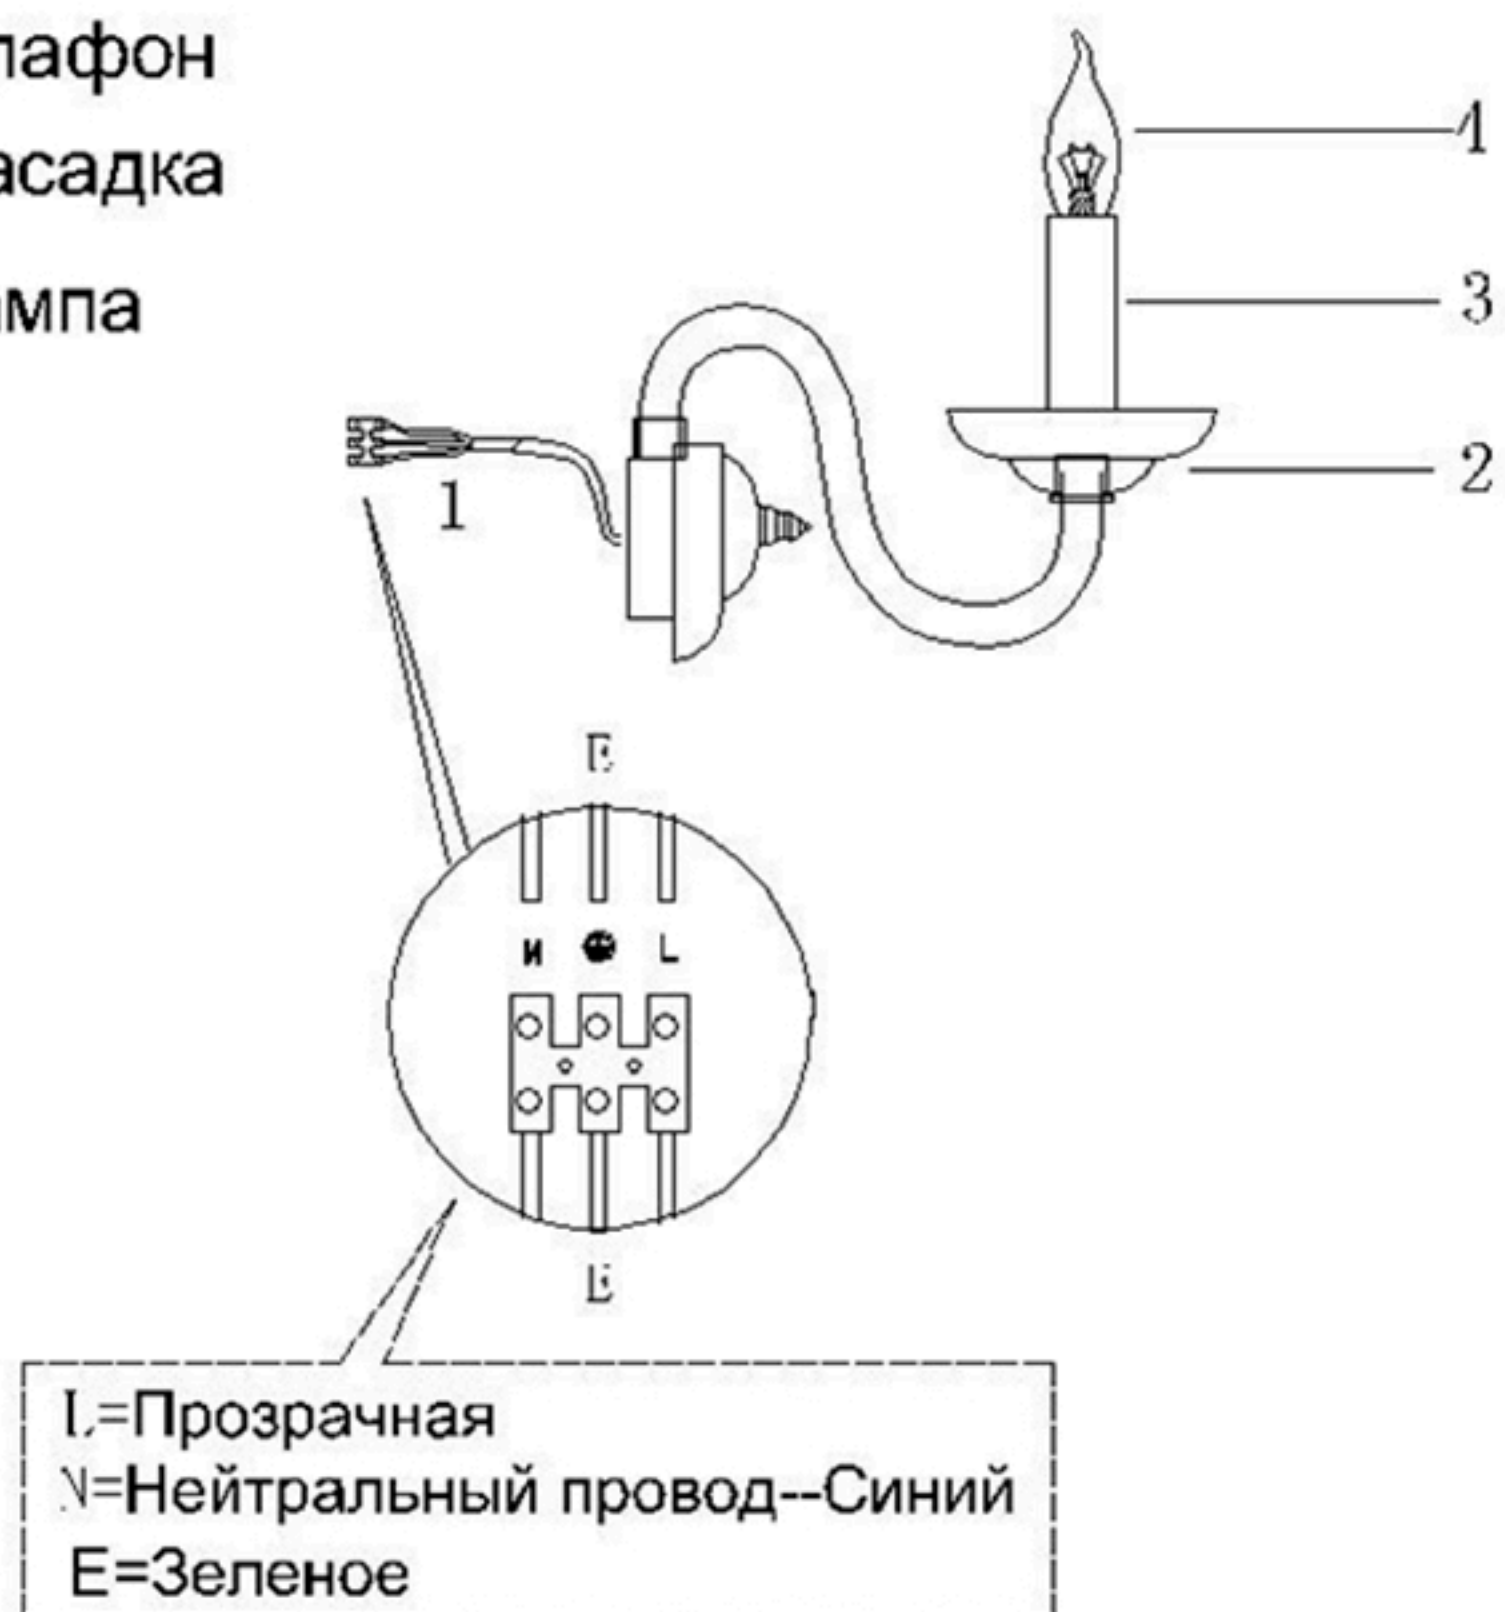

Инструкция по сборке:

1. Монтажный провод
2. Плафон
3. Насадка
4. Лампа

Габаритные размеры:

Наименование товара: ARABESQUE AP2