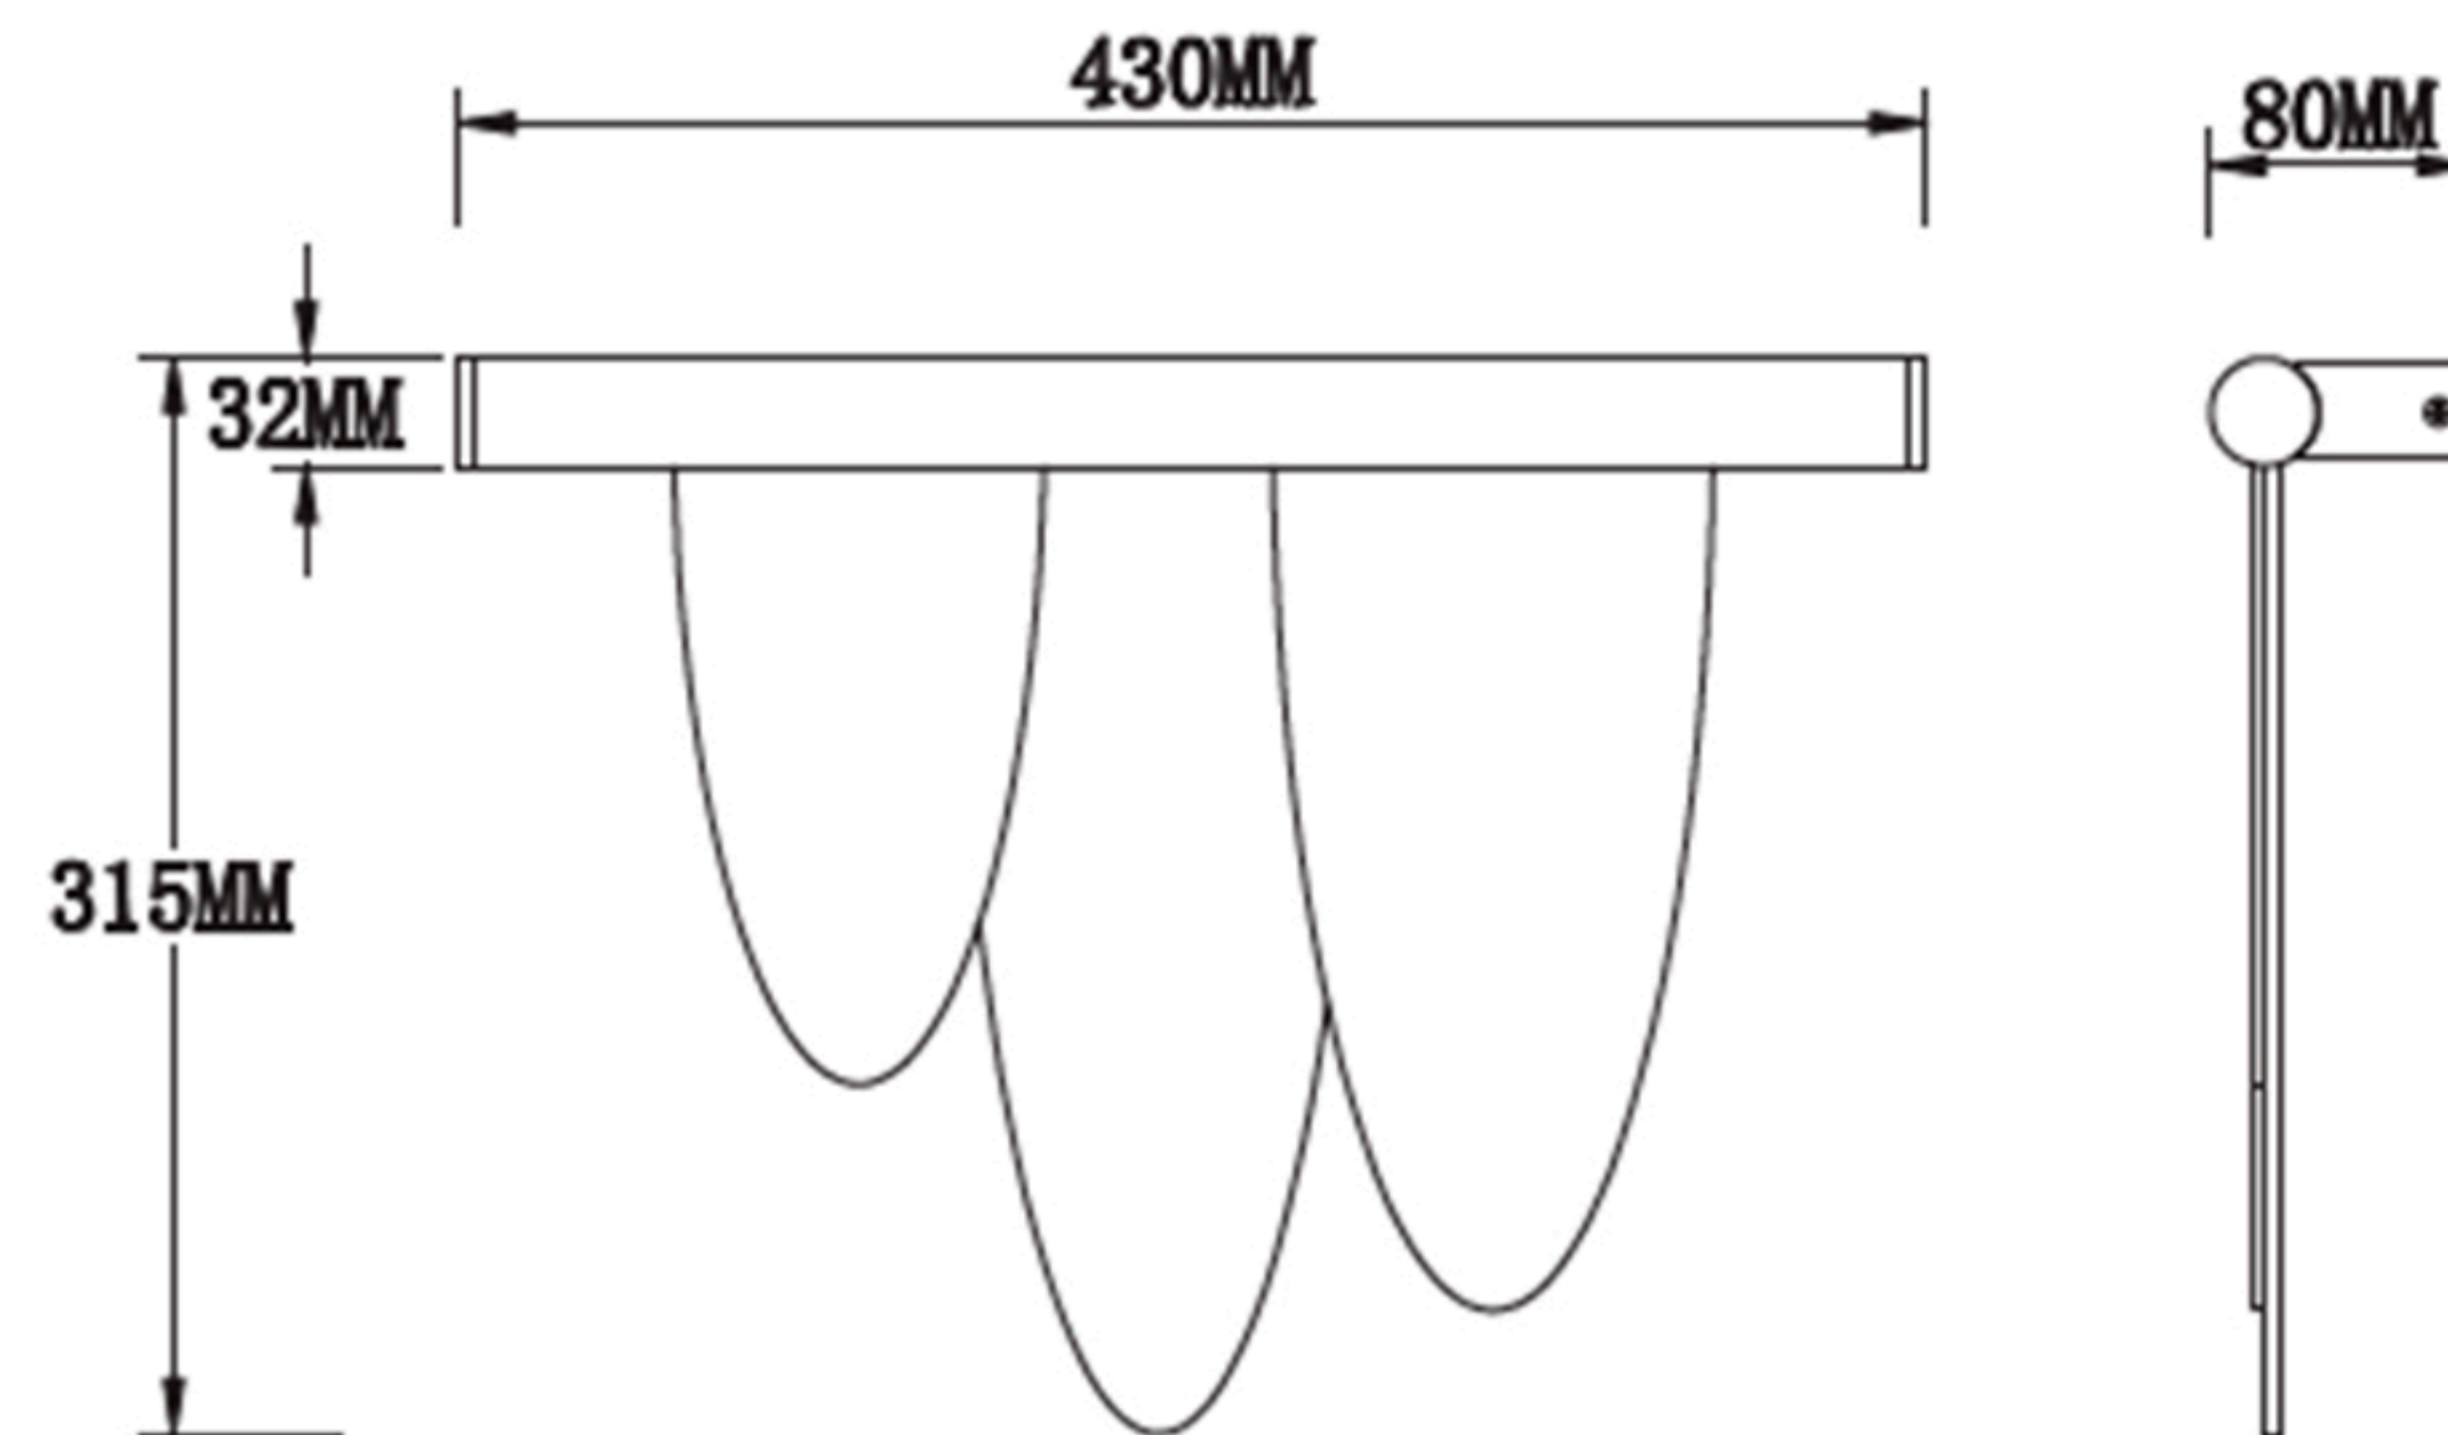

Инструкция по сборке

- Фаза--коричневая
Нейтральный провод--Синий
Заземление --Жёлтое
1.Настенный анкер
2.Самонарезающий винт
5.Гайка

Габаритные размеры

Наименование артикула: VALENTIN AP11W LED