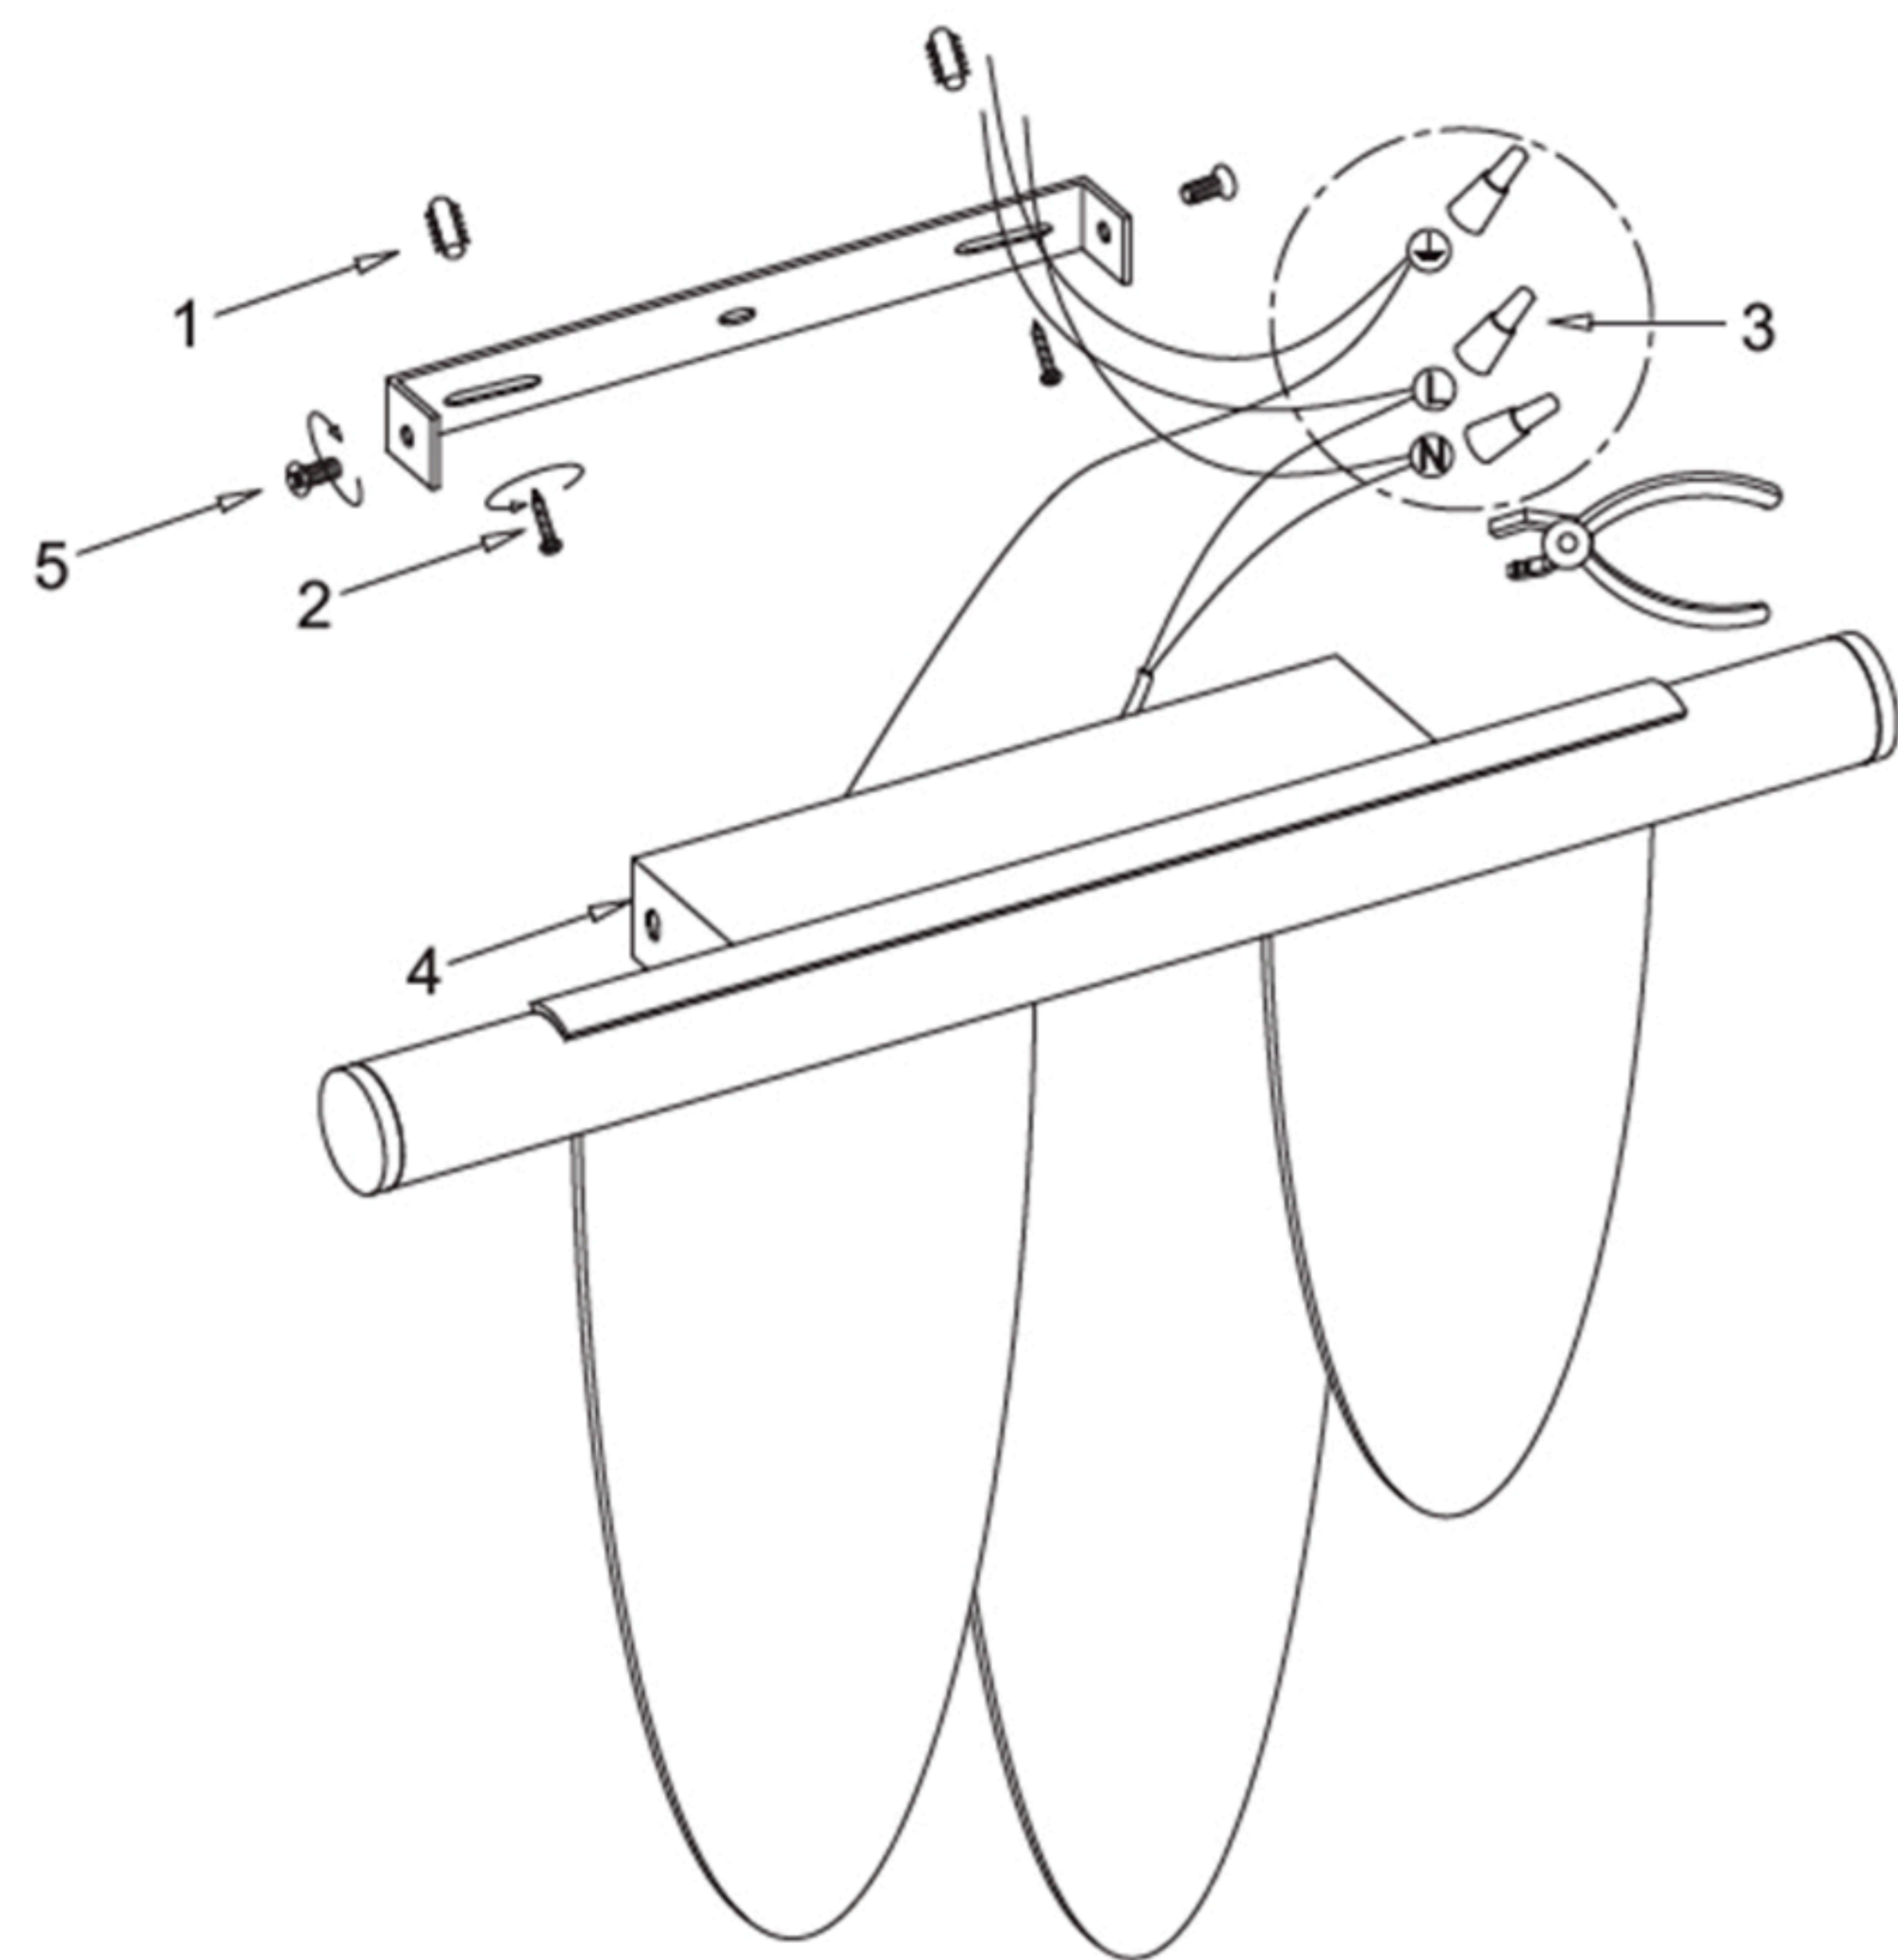

Инструкция по сборке

- Фаза--коричневая
Нейтральный провод--Синий
Заземление --Жёлтое
1.Настенный анкер
2.Самонарезающий винт
5.Гайка

Габаритные размеры

Наименование артикула: VALENTIN AP11W LED