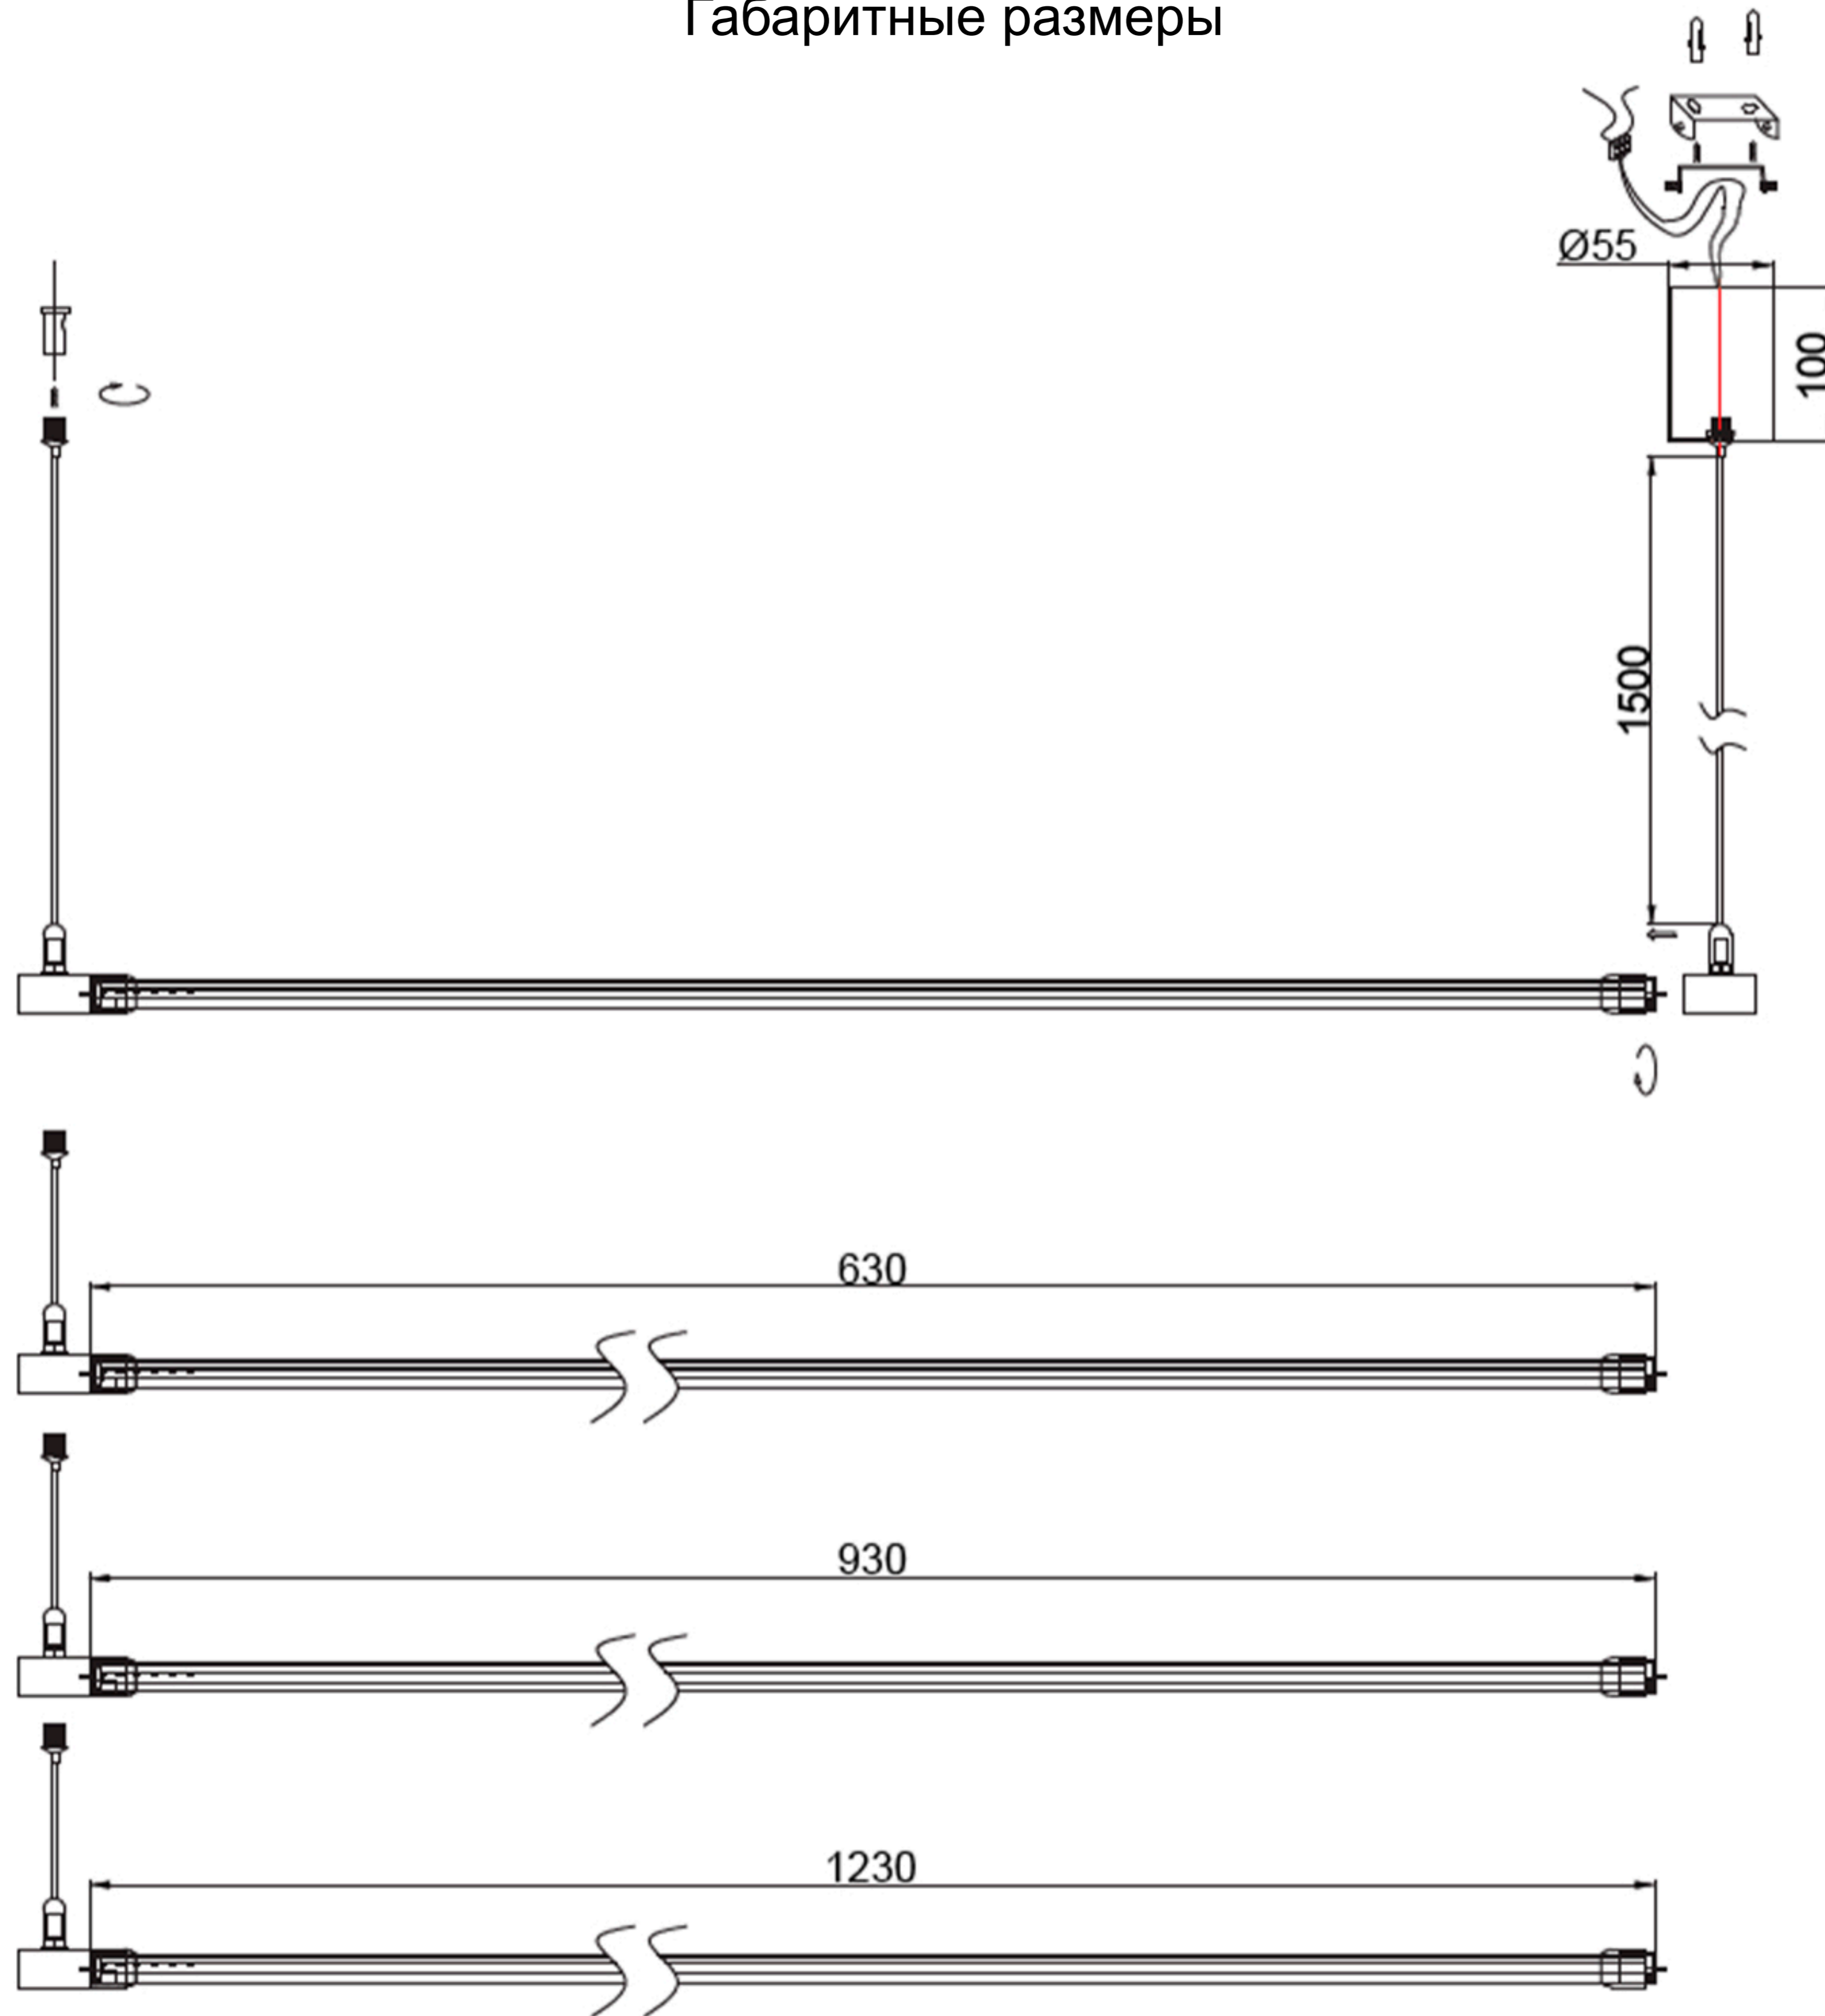

Габаритные размеры

Наименование артикула: CLT 0.303 02