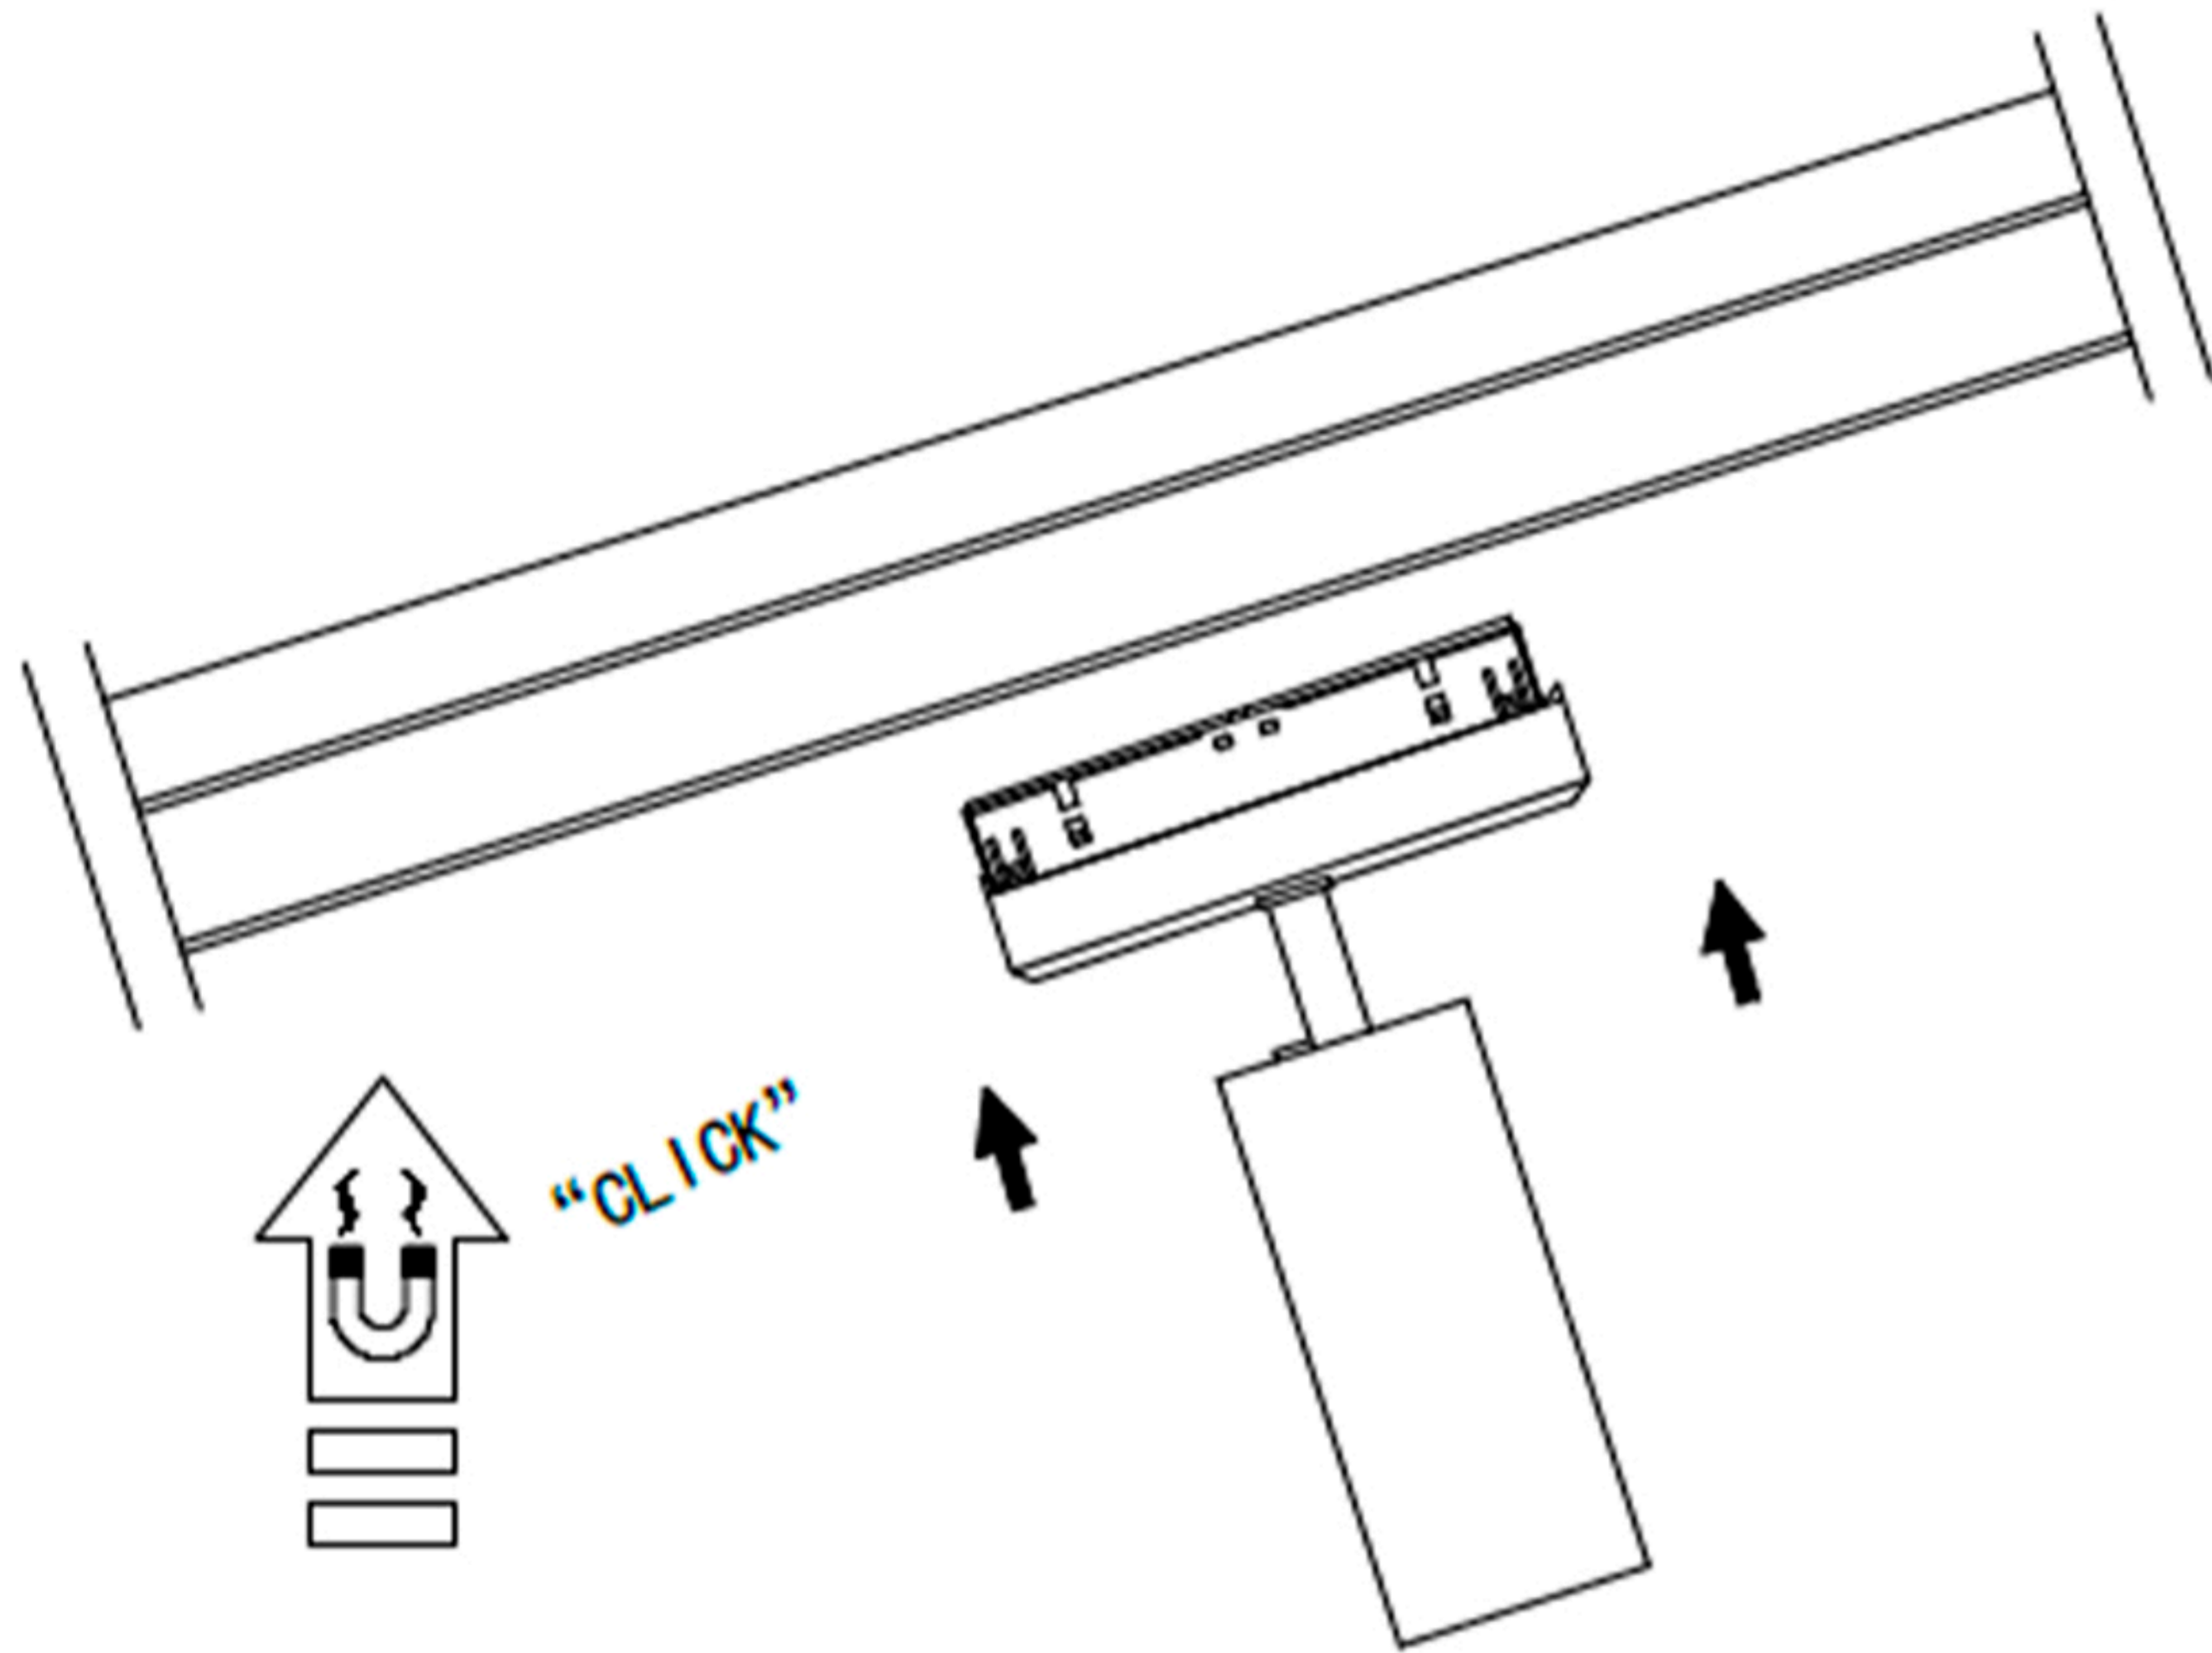

Инструкция по сборке

Габаритные размеры

Наименование артикула: CLT 0.33 003 12W 4000K