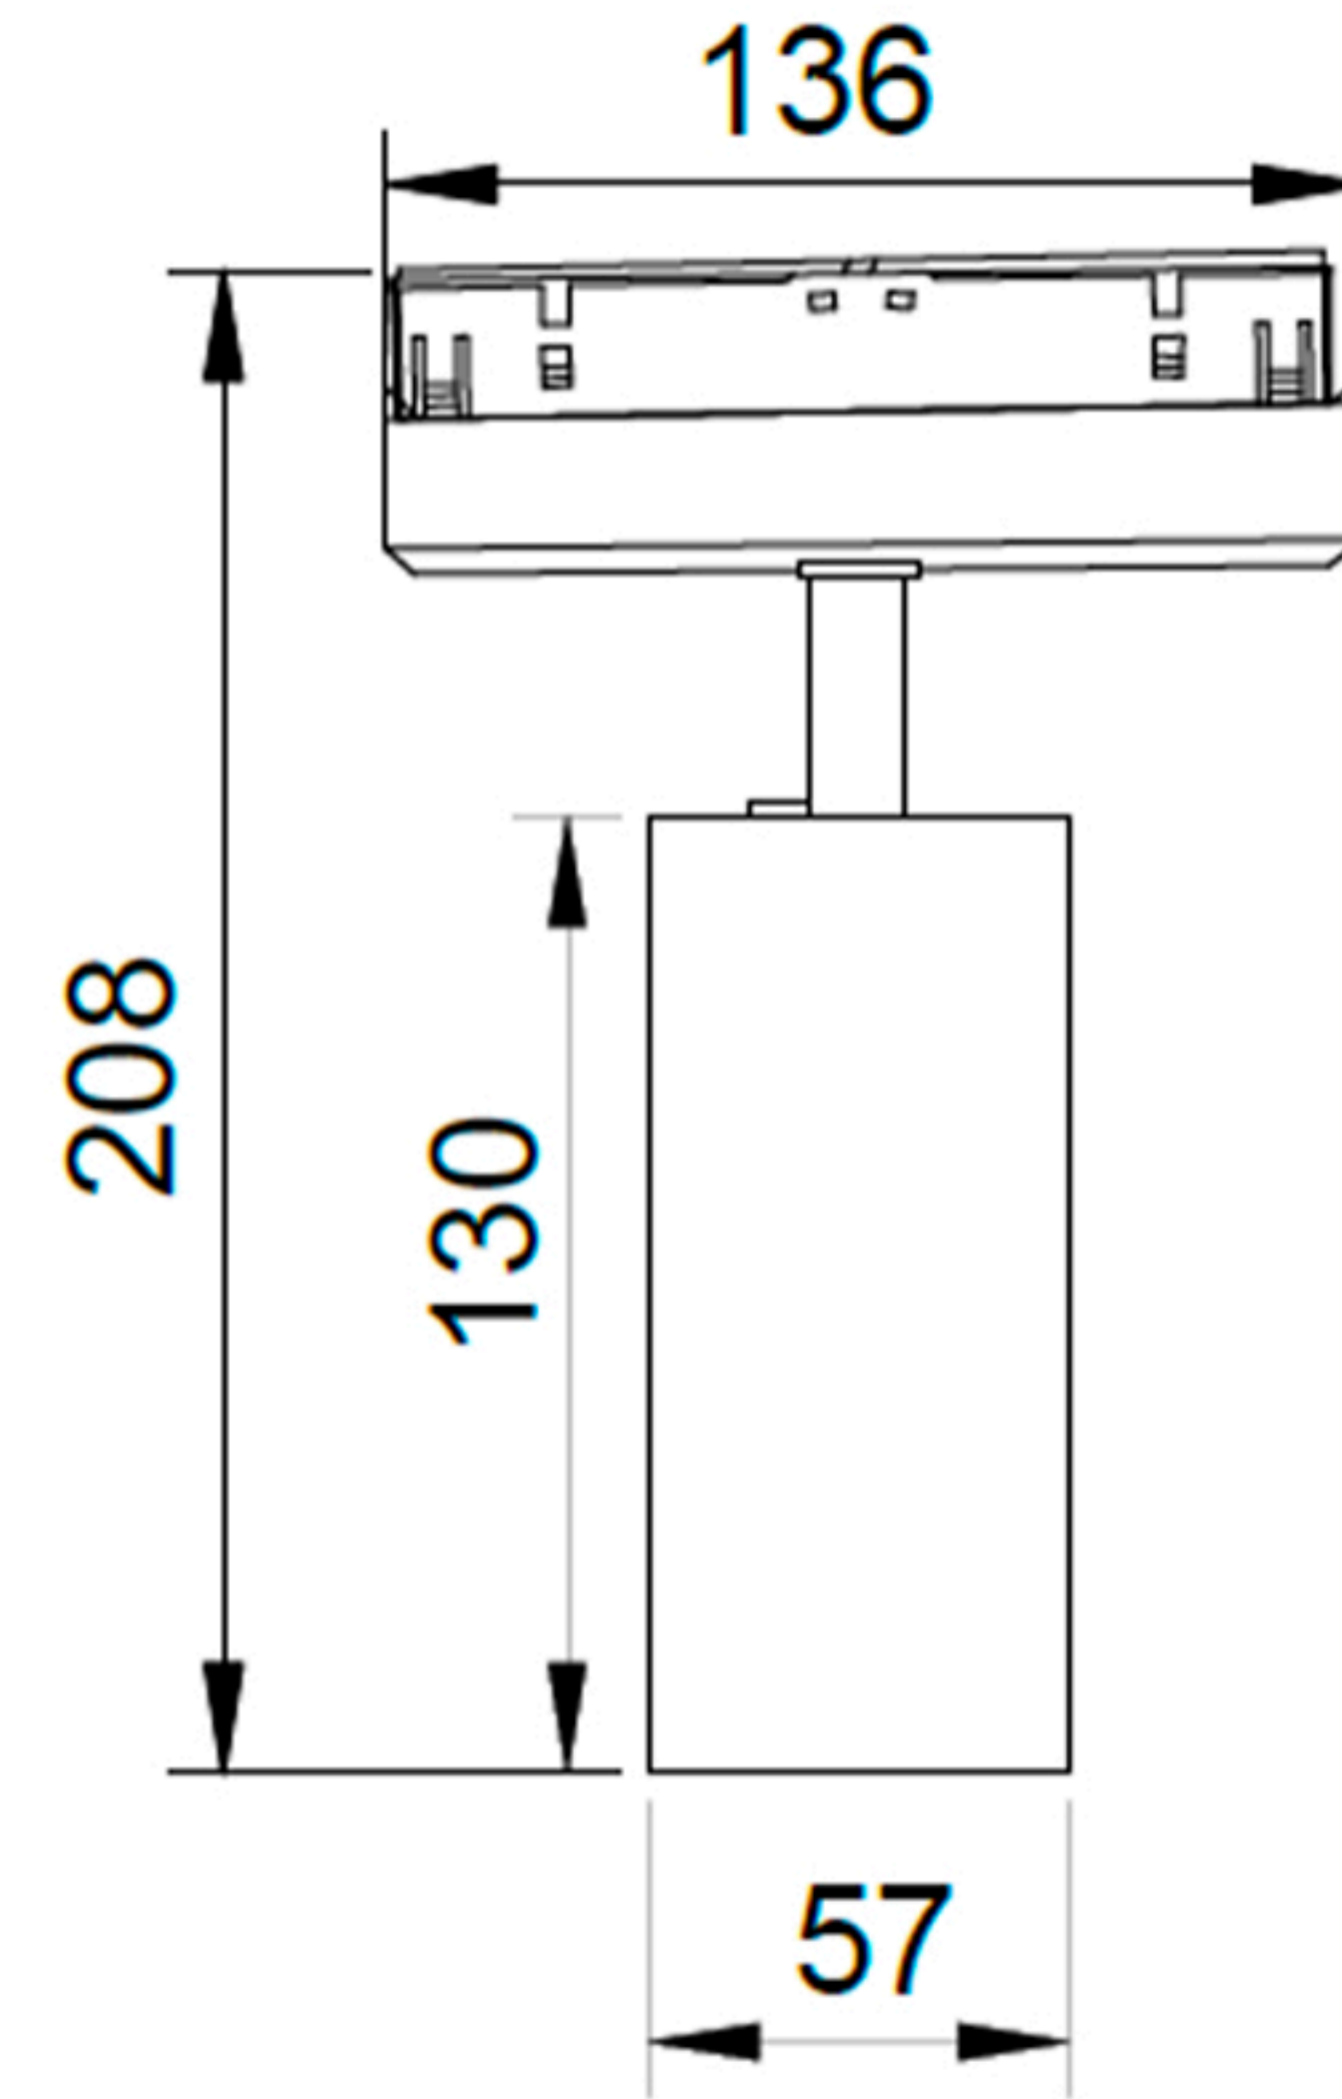

Инструкция по сборке

Габаритные размеры

Наименование артикула: CLT 0.33 003 12W 4000K