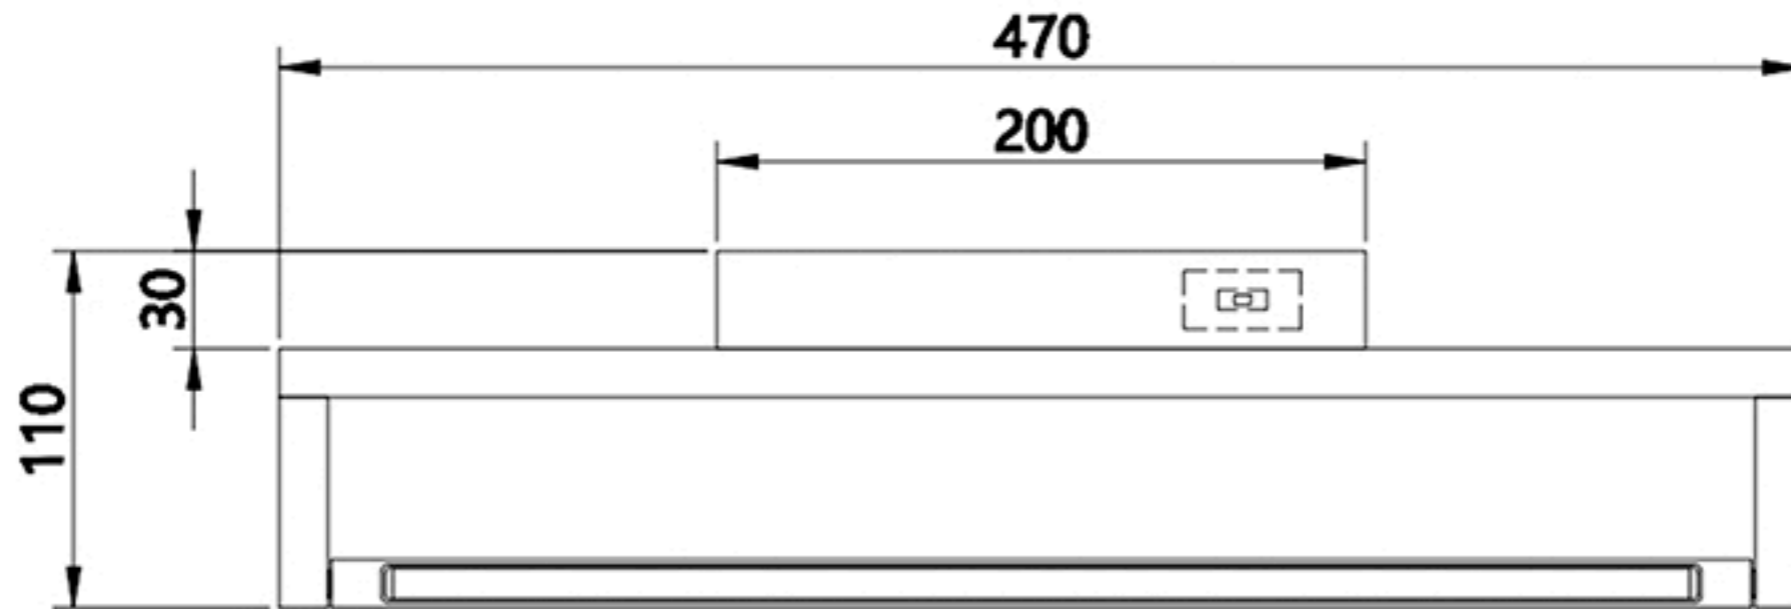

Габаритные размеры

8W 3000K/4000K/6000K

Наименование артикула: GALLERY A AP8W LED BL