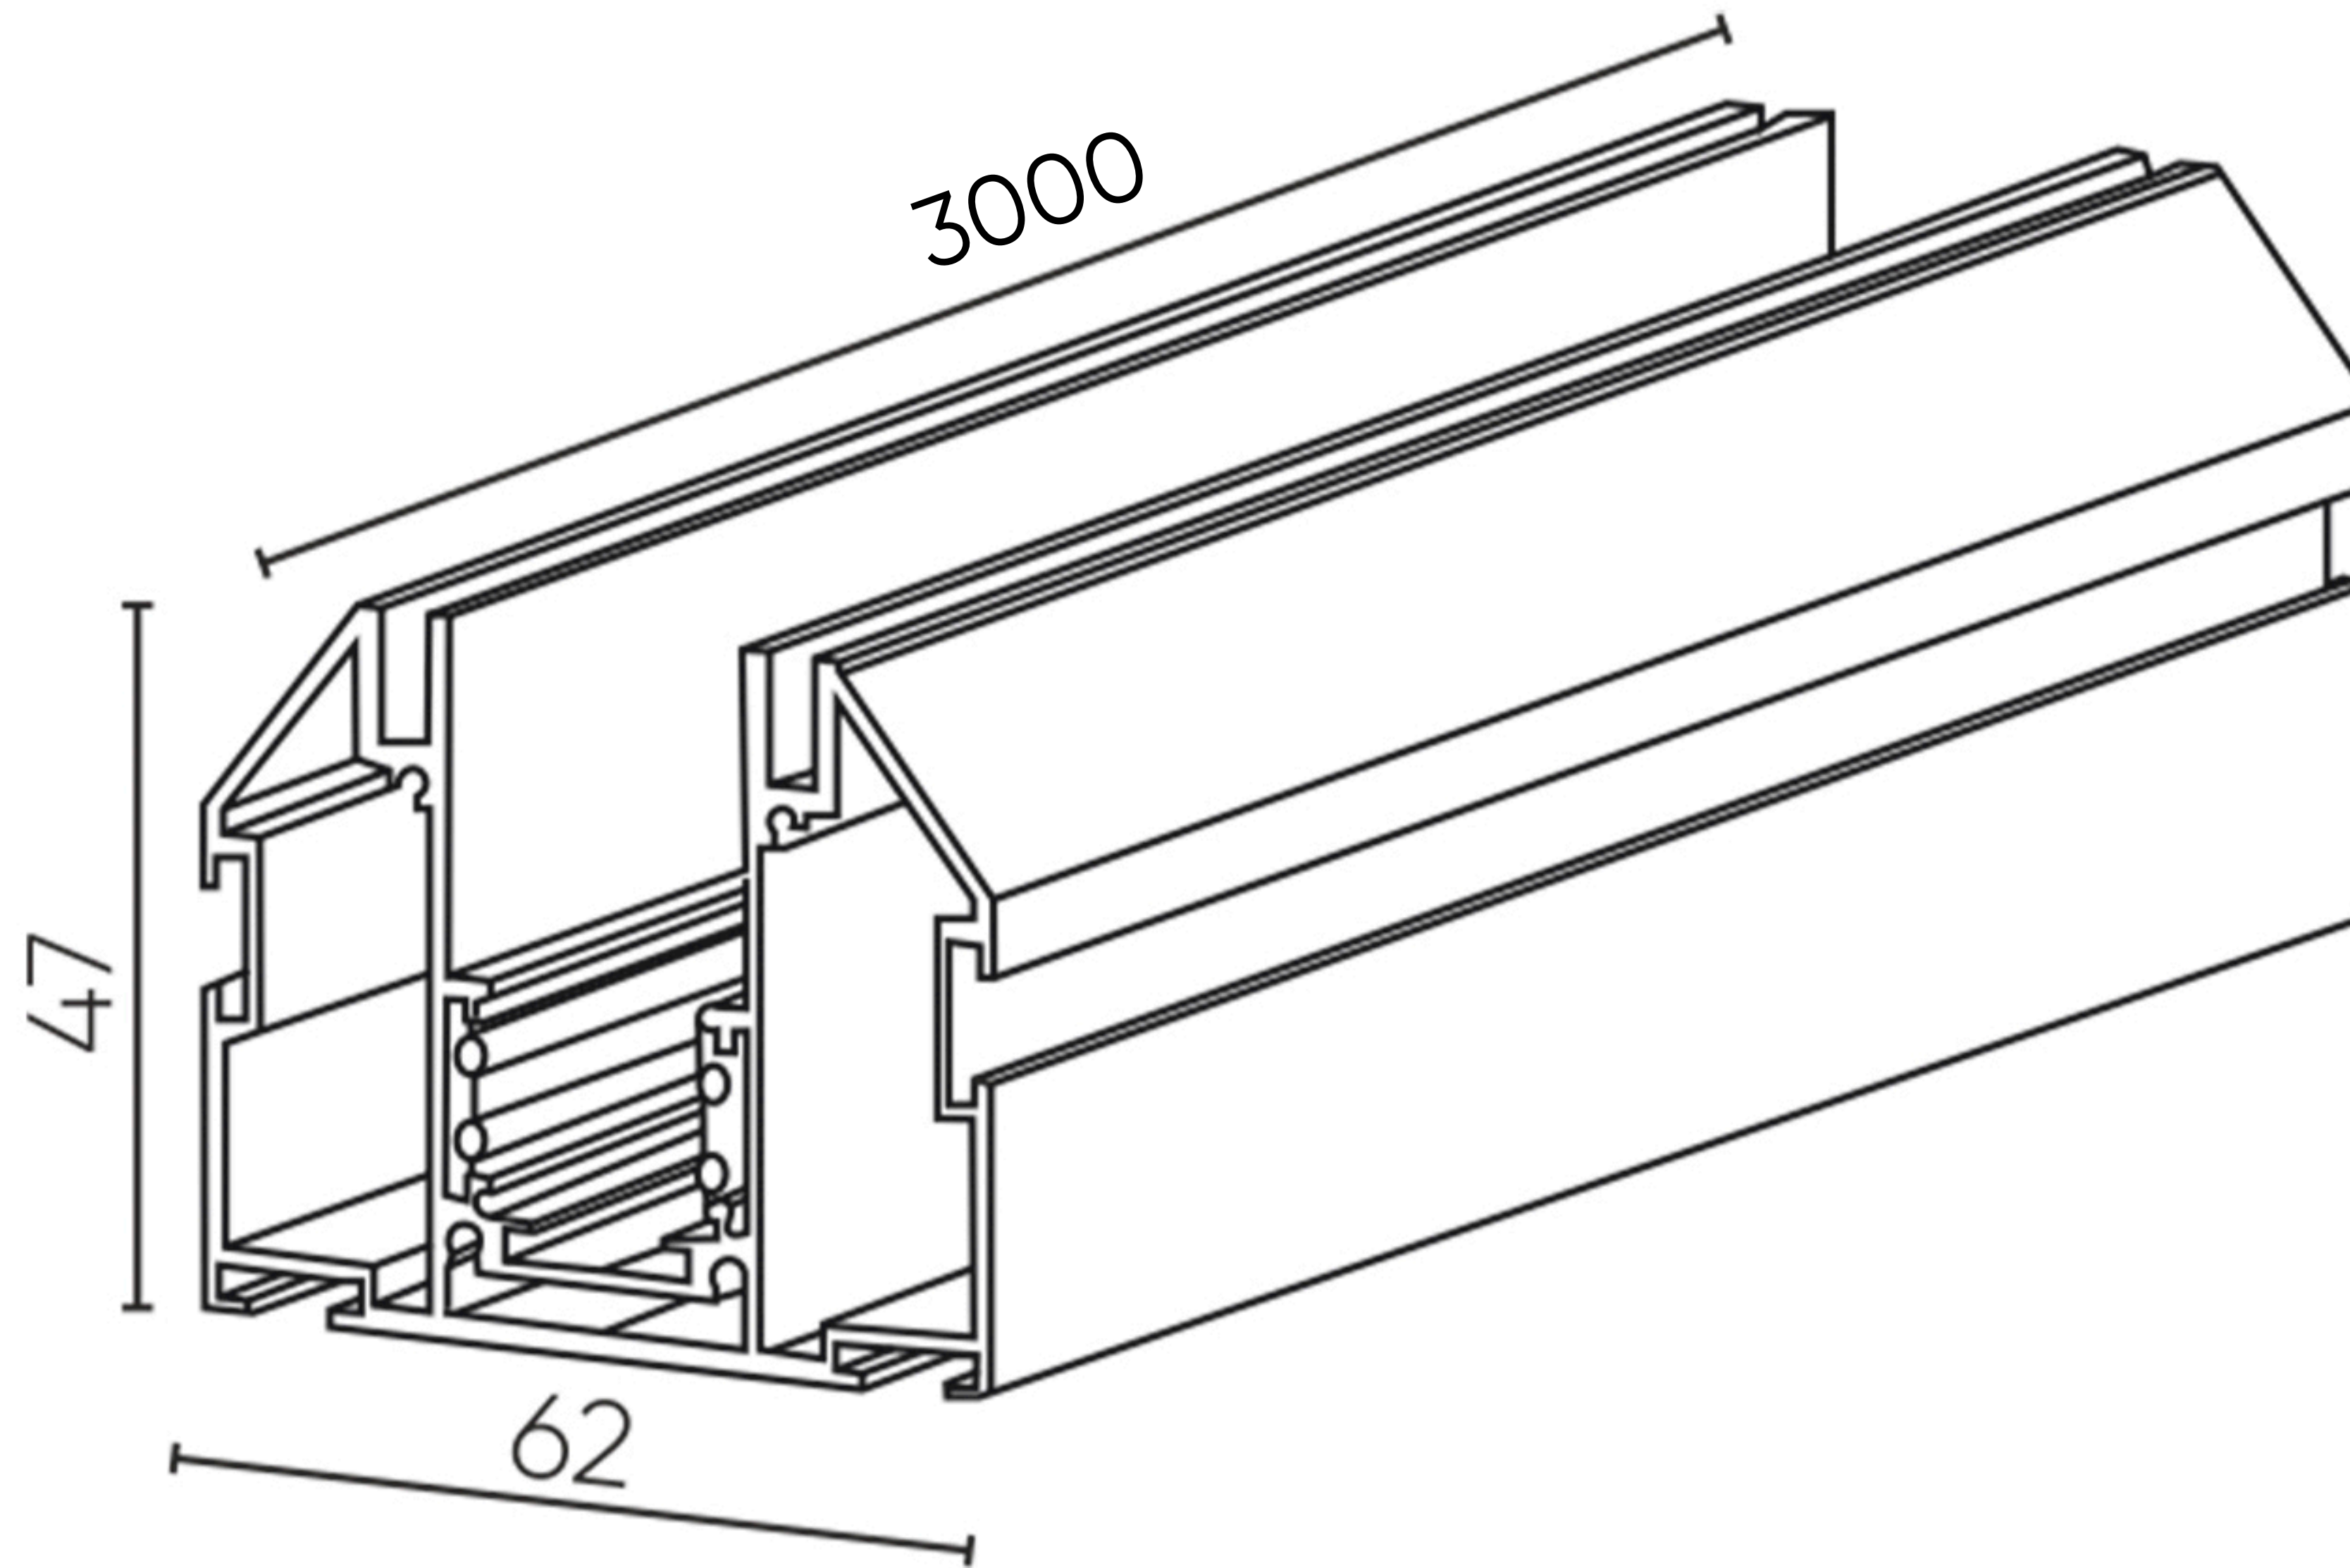

Габаритные размеры

Наименование артикула: CLT 0.133 01 L3000