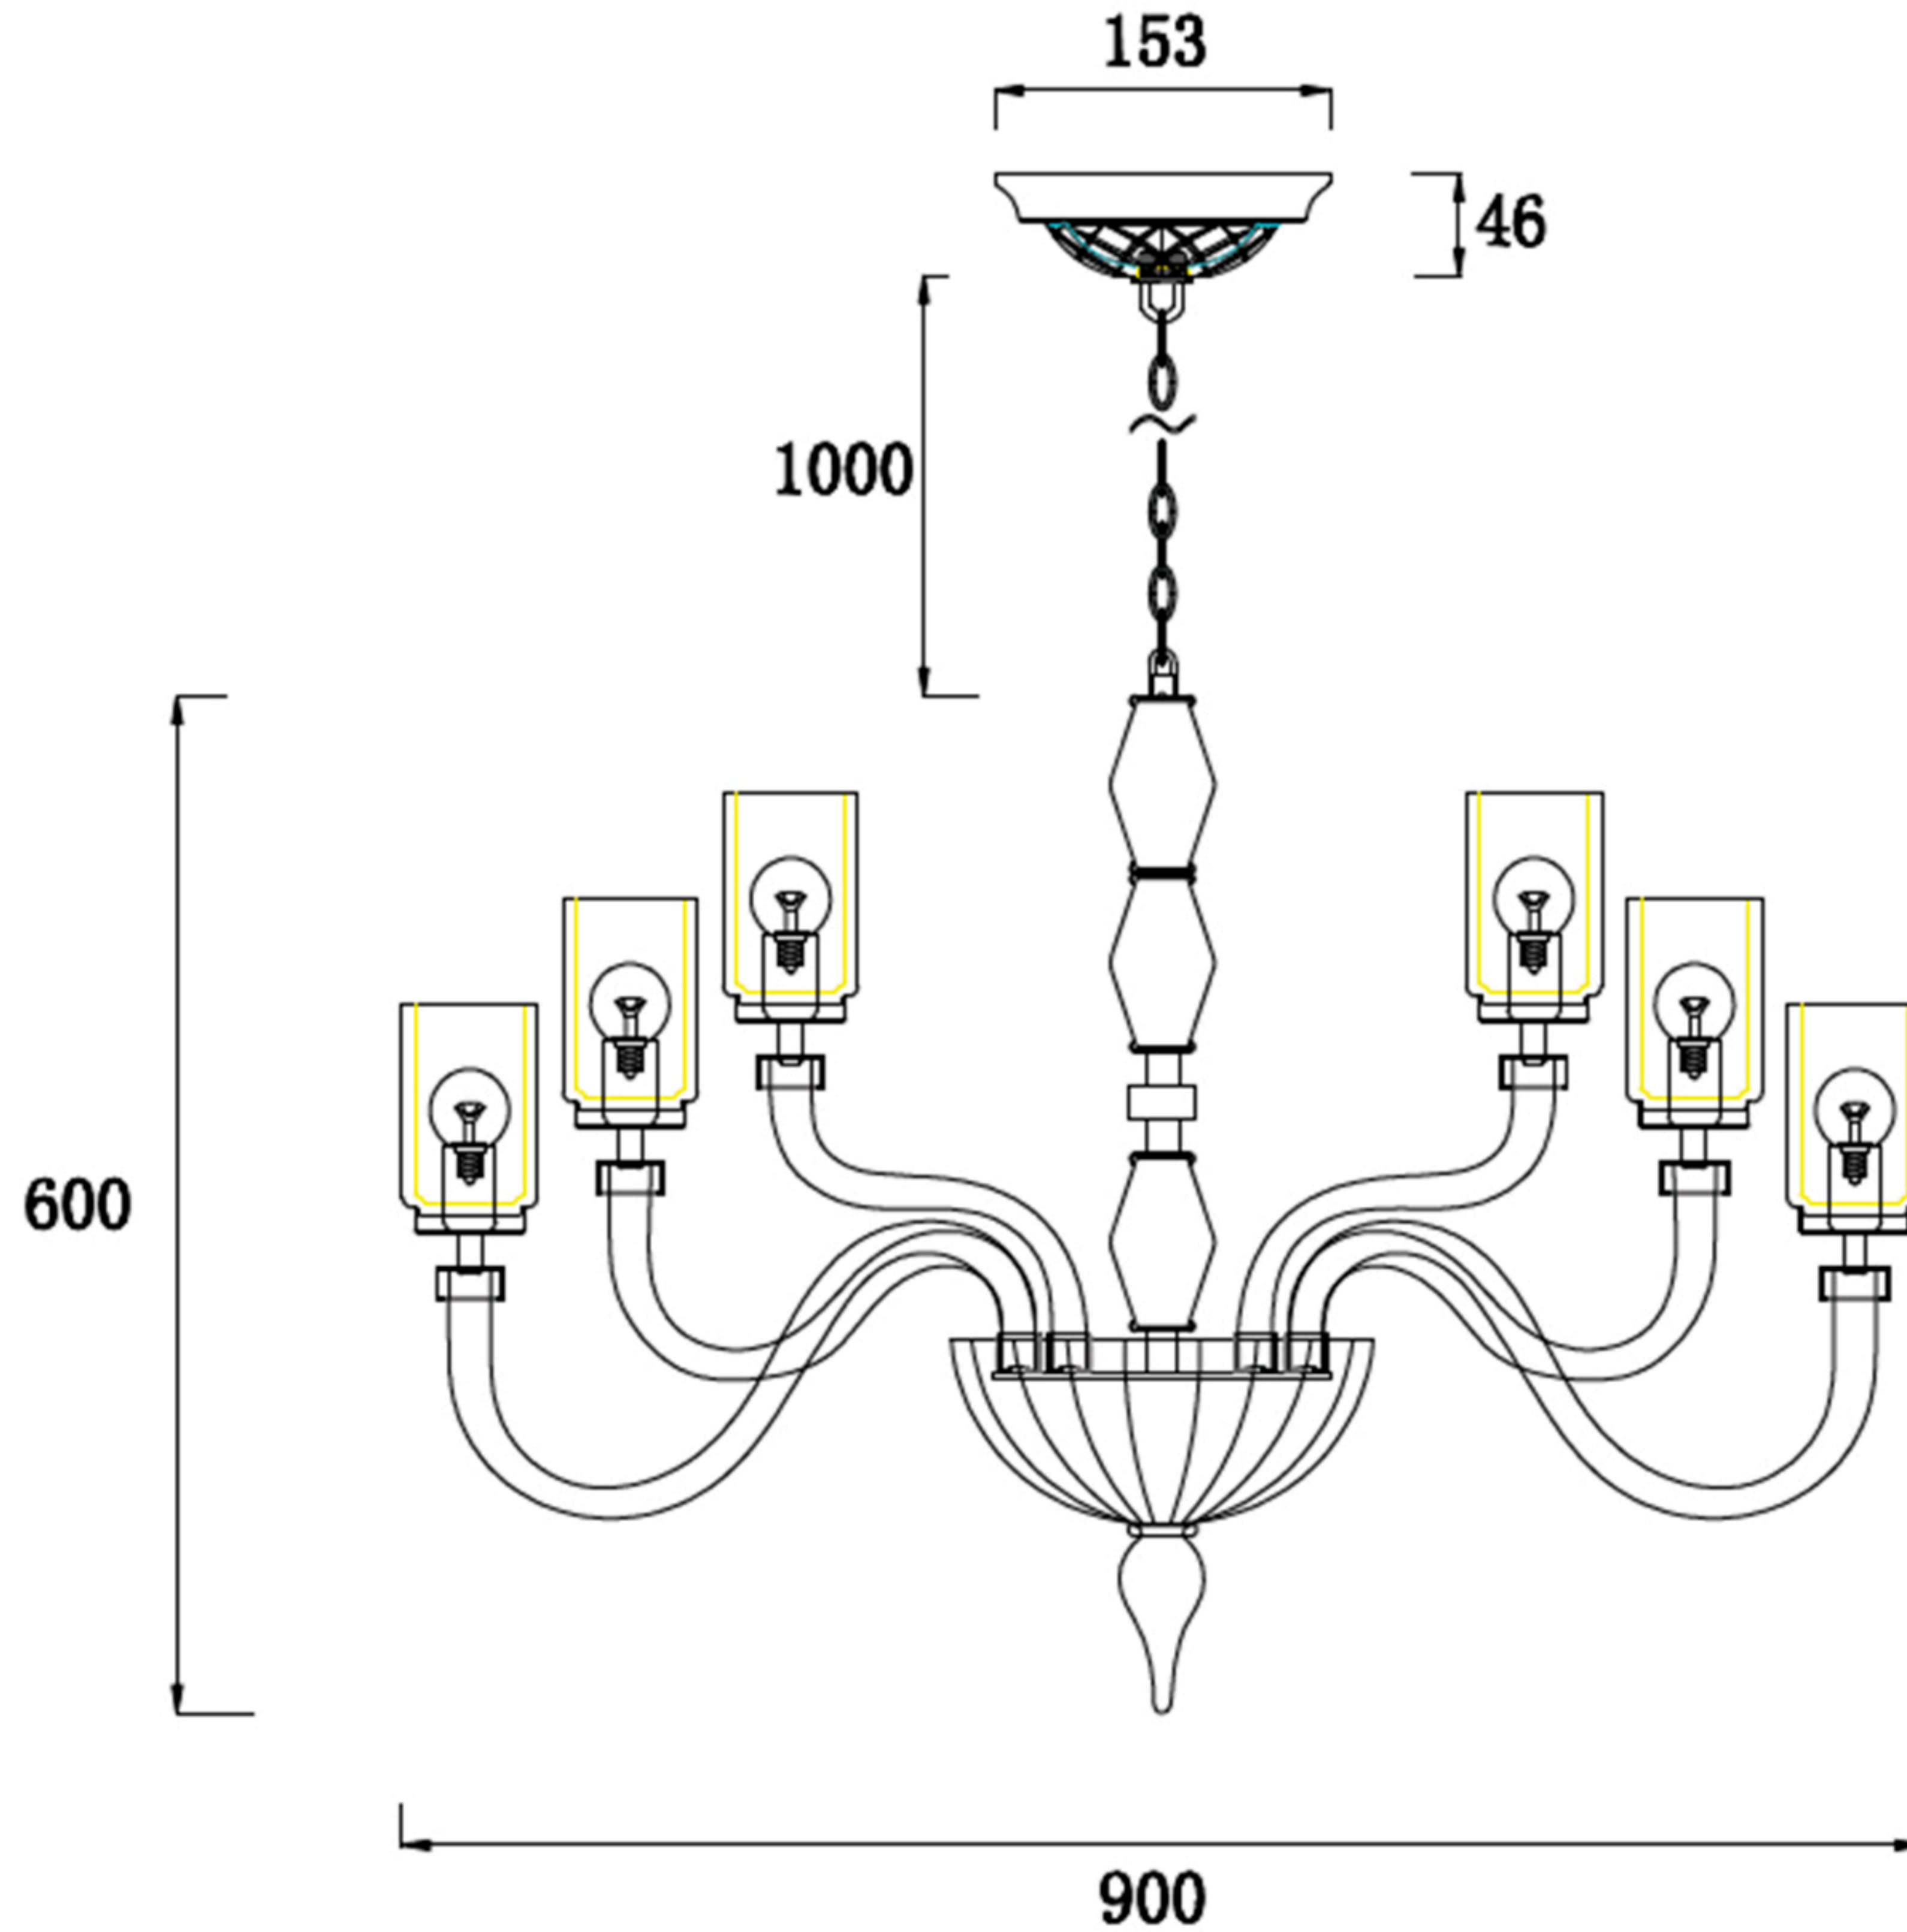

Габаритные размеры

Наименование артикула: SILVESTRO SP12