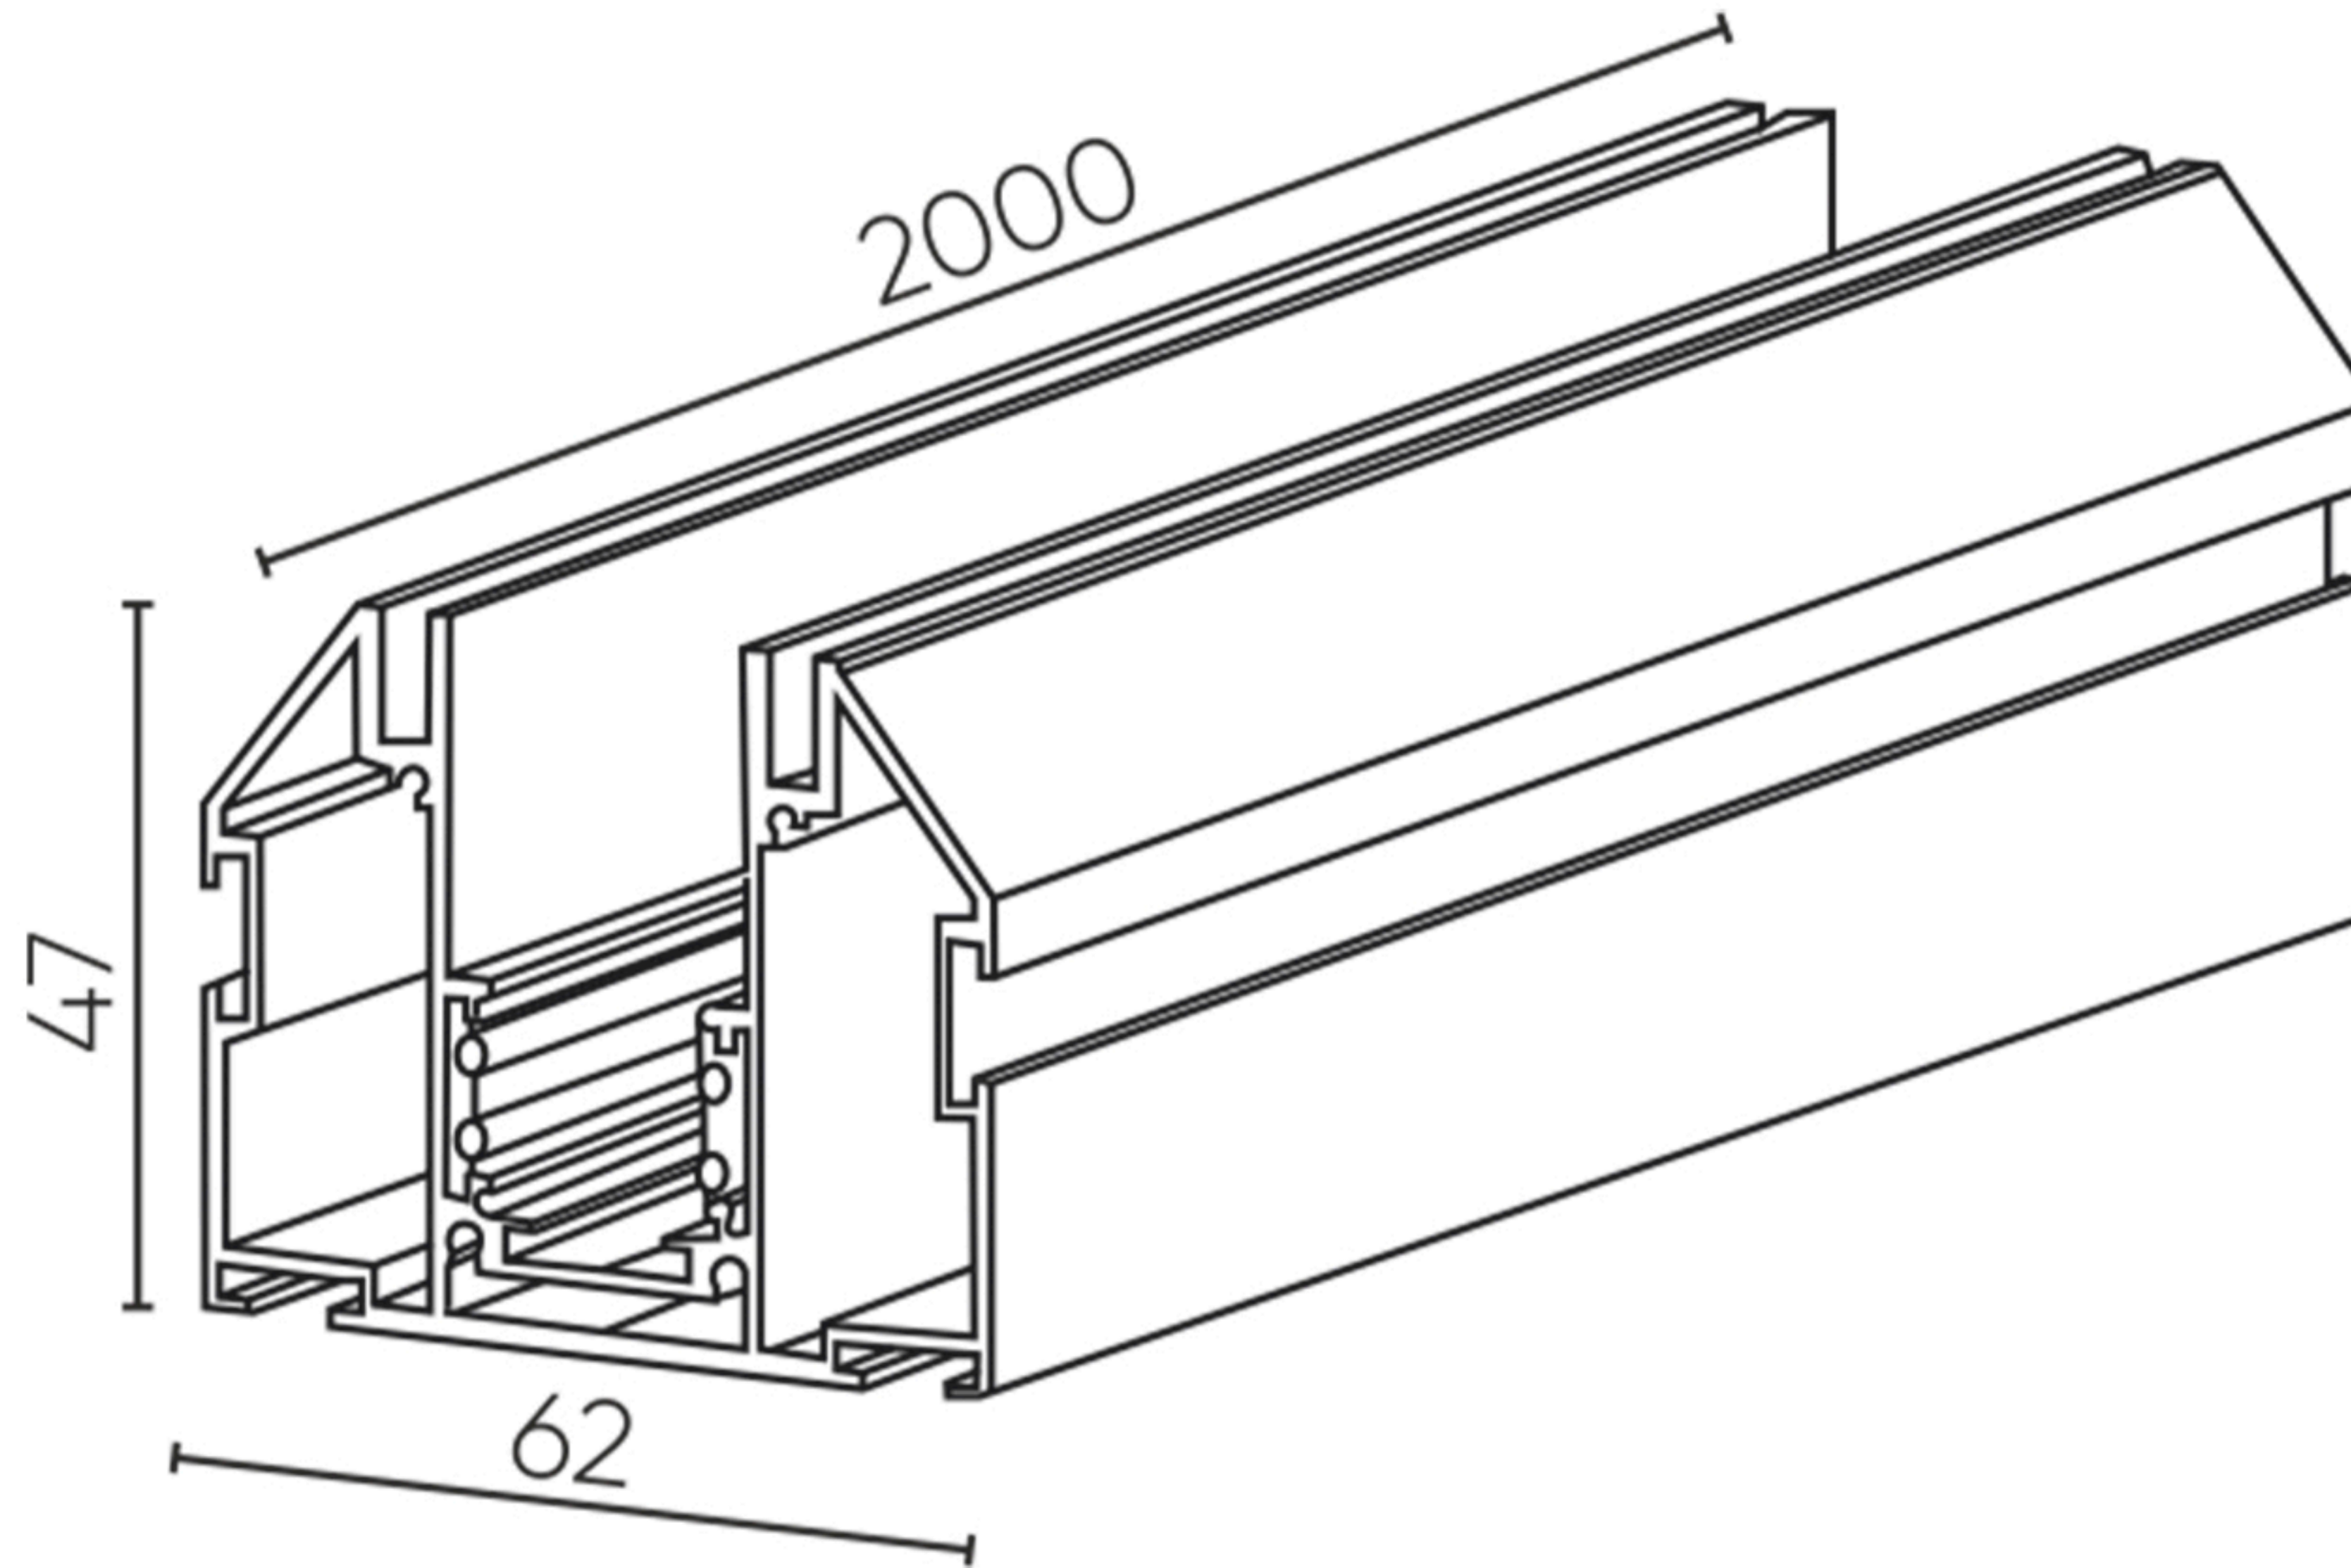

Габаритные размеры

Наименование артикула: CLT 0.133 01 L2000