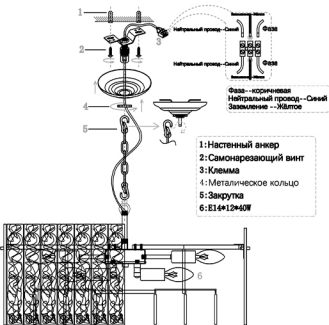

Инструкция по сборке

Размер базы

Габаритные размеры

Product coding: OVIEDO SP12