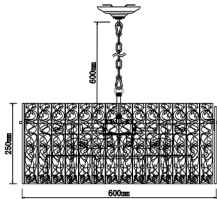

Инструкция по сборке

Размер базы

Габаритные размеры

Product coding: OVIEDO SP12