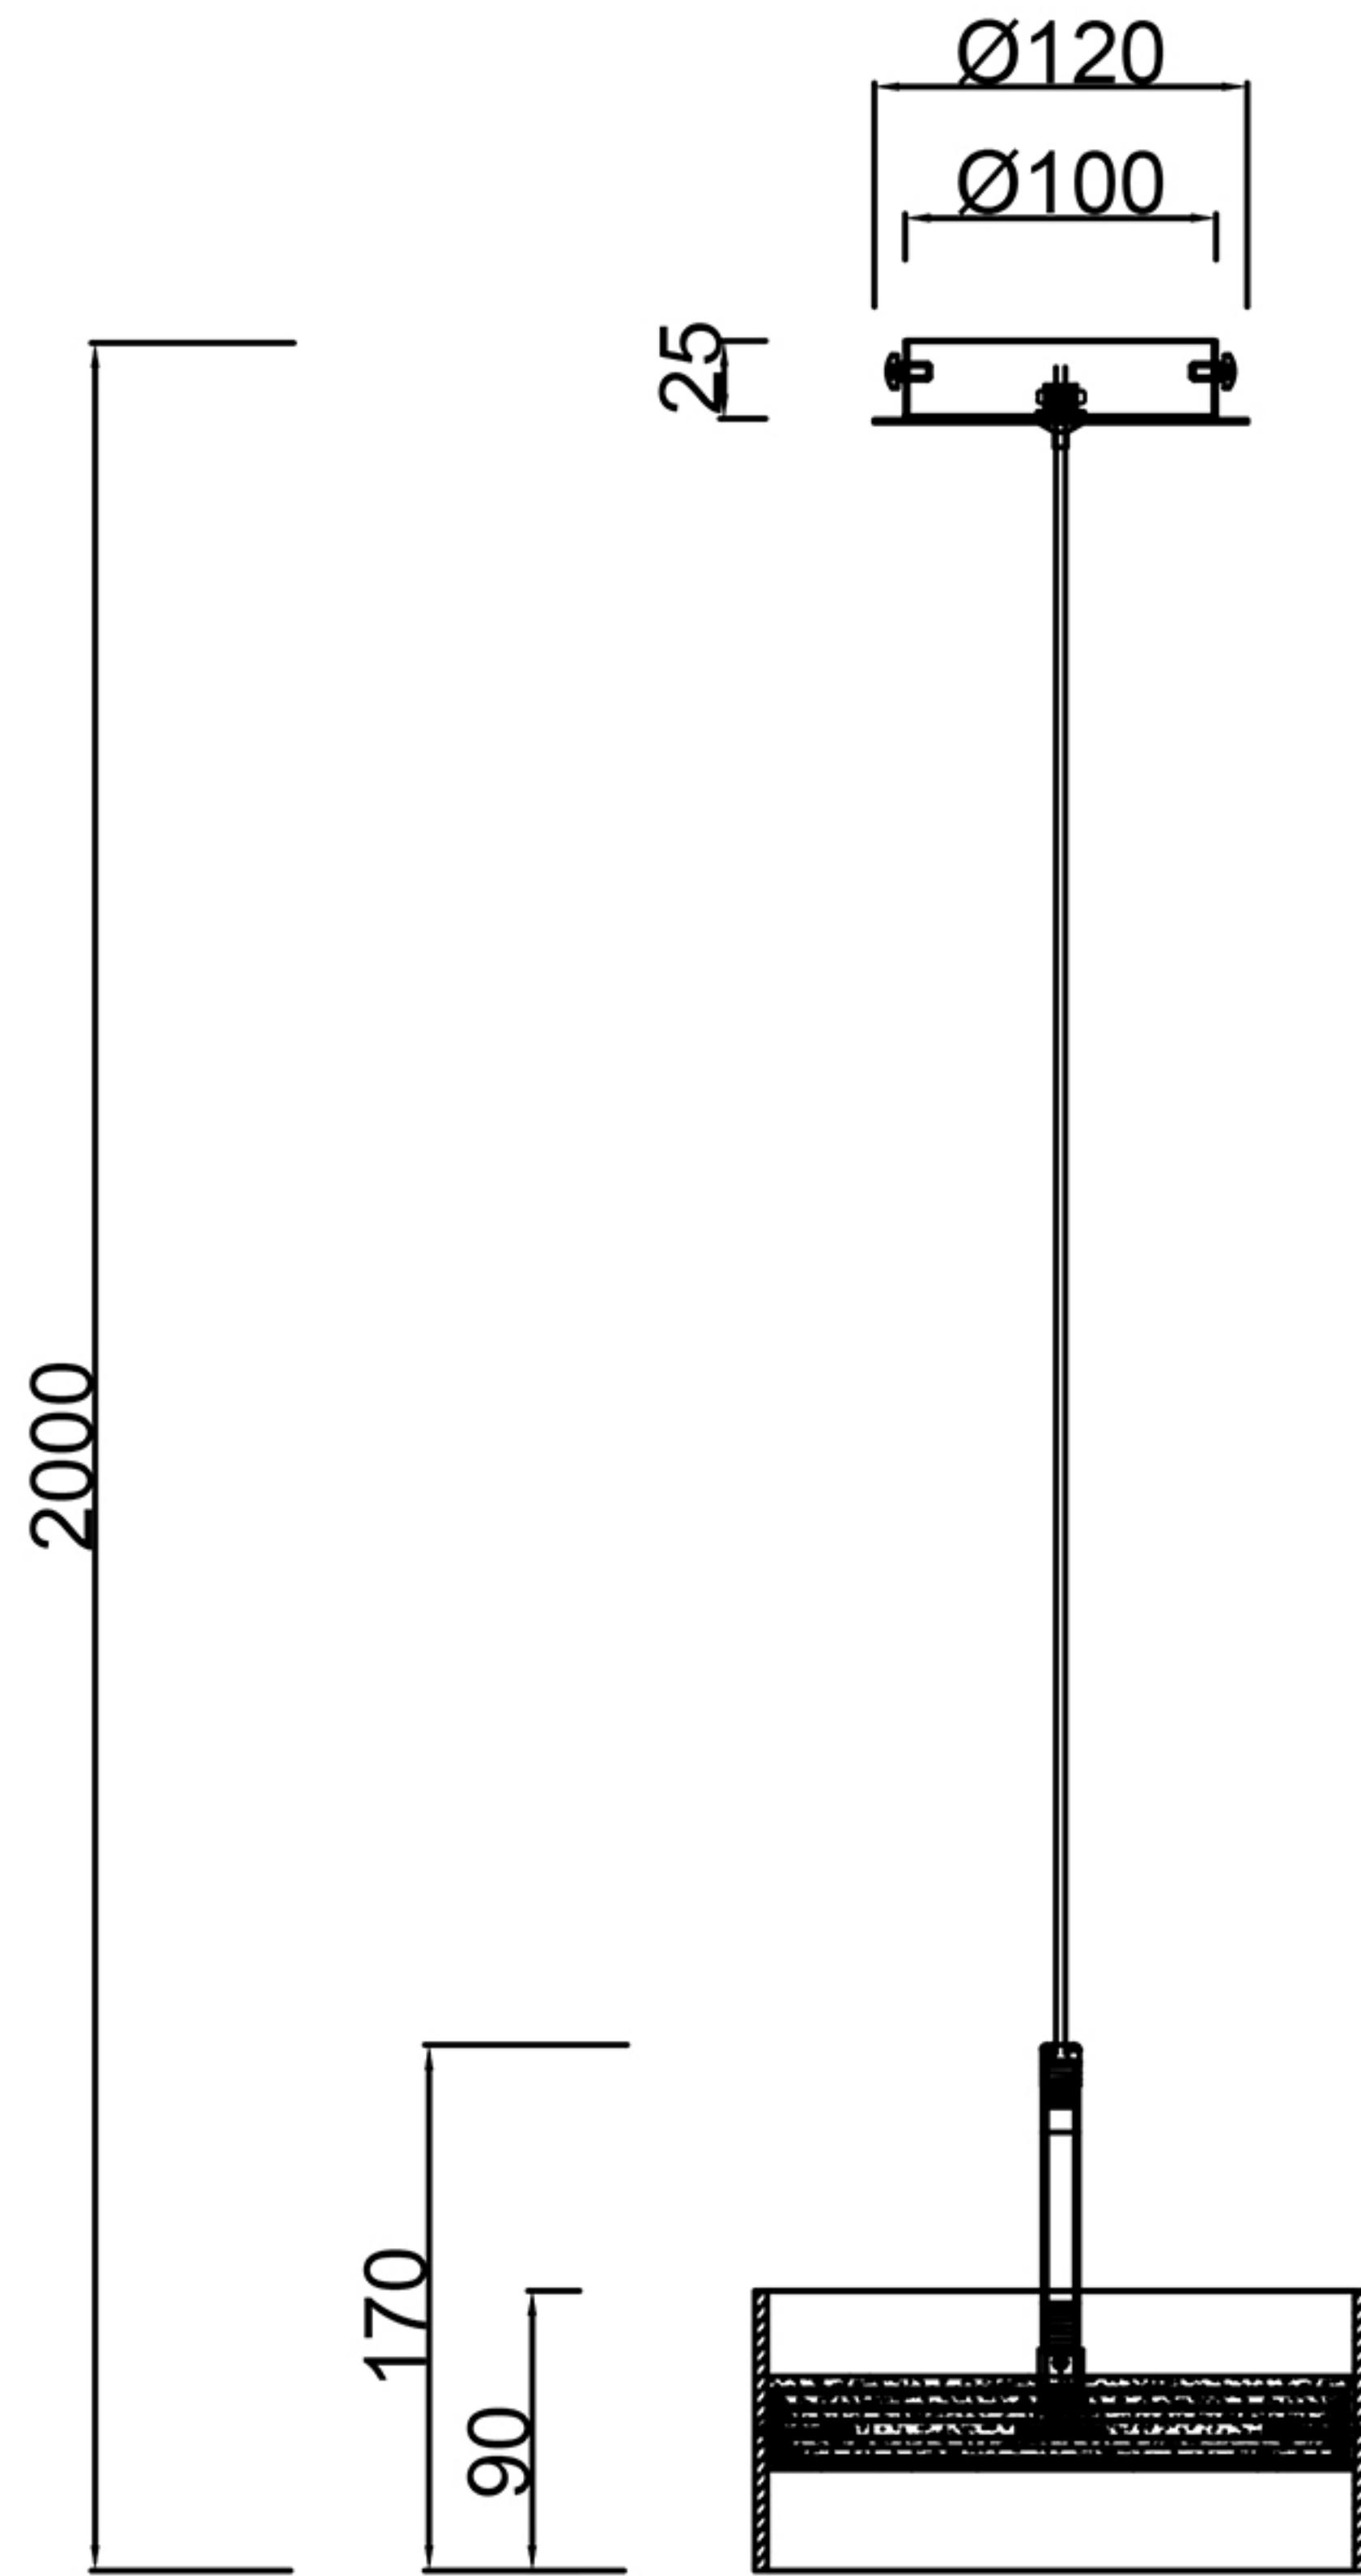

Инструкция по сборке

Габаритные размеры

Наименование артикула: MYSELF SP10W LED