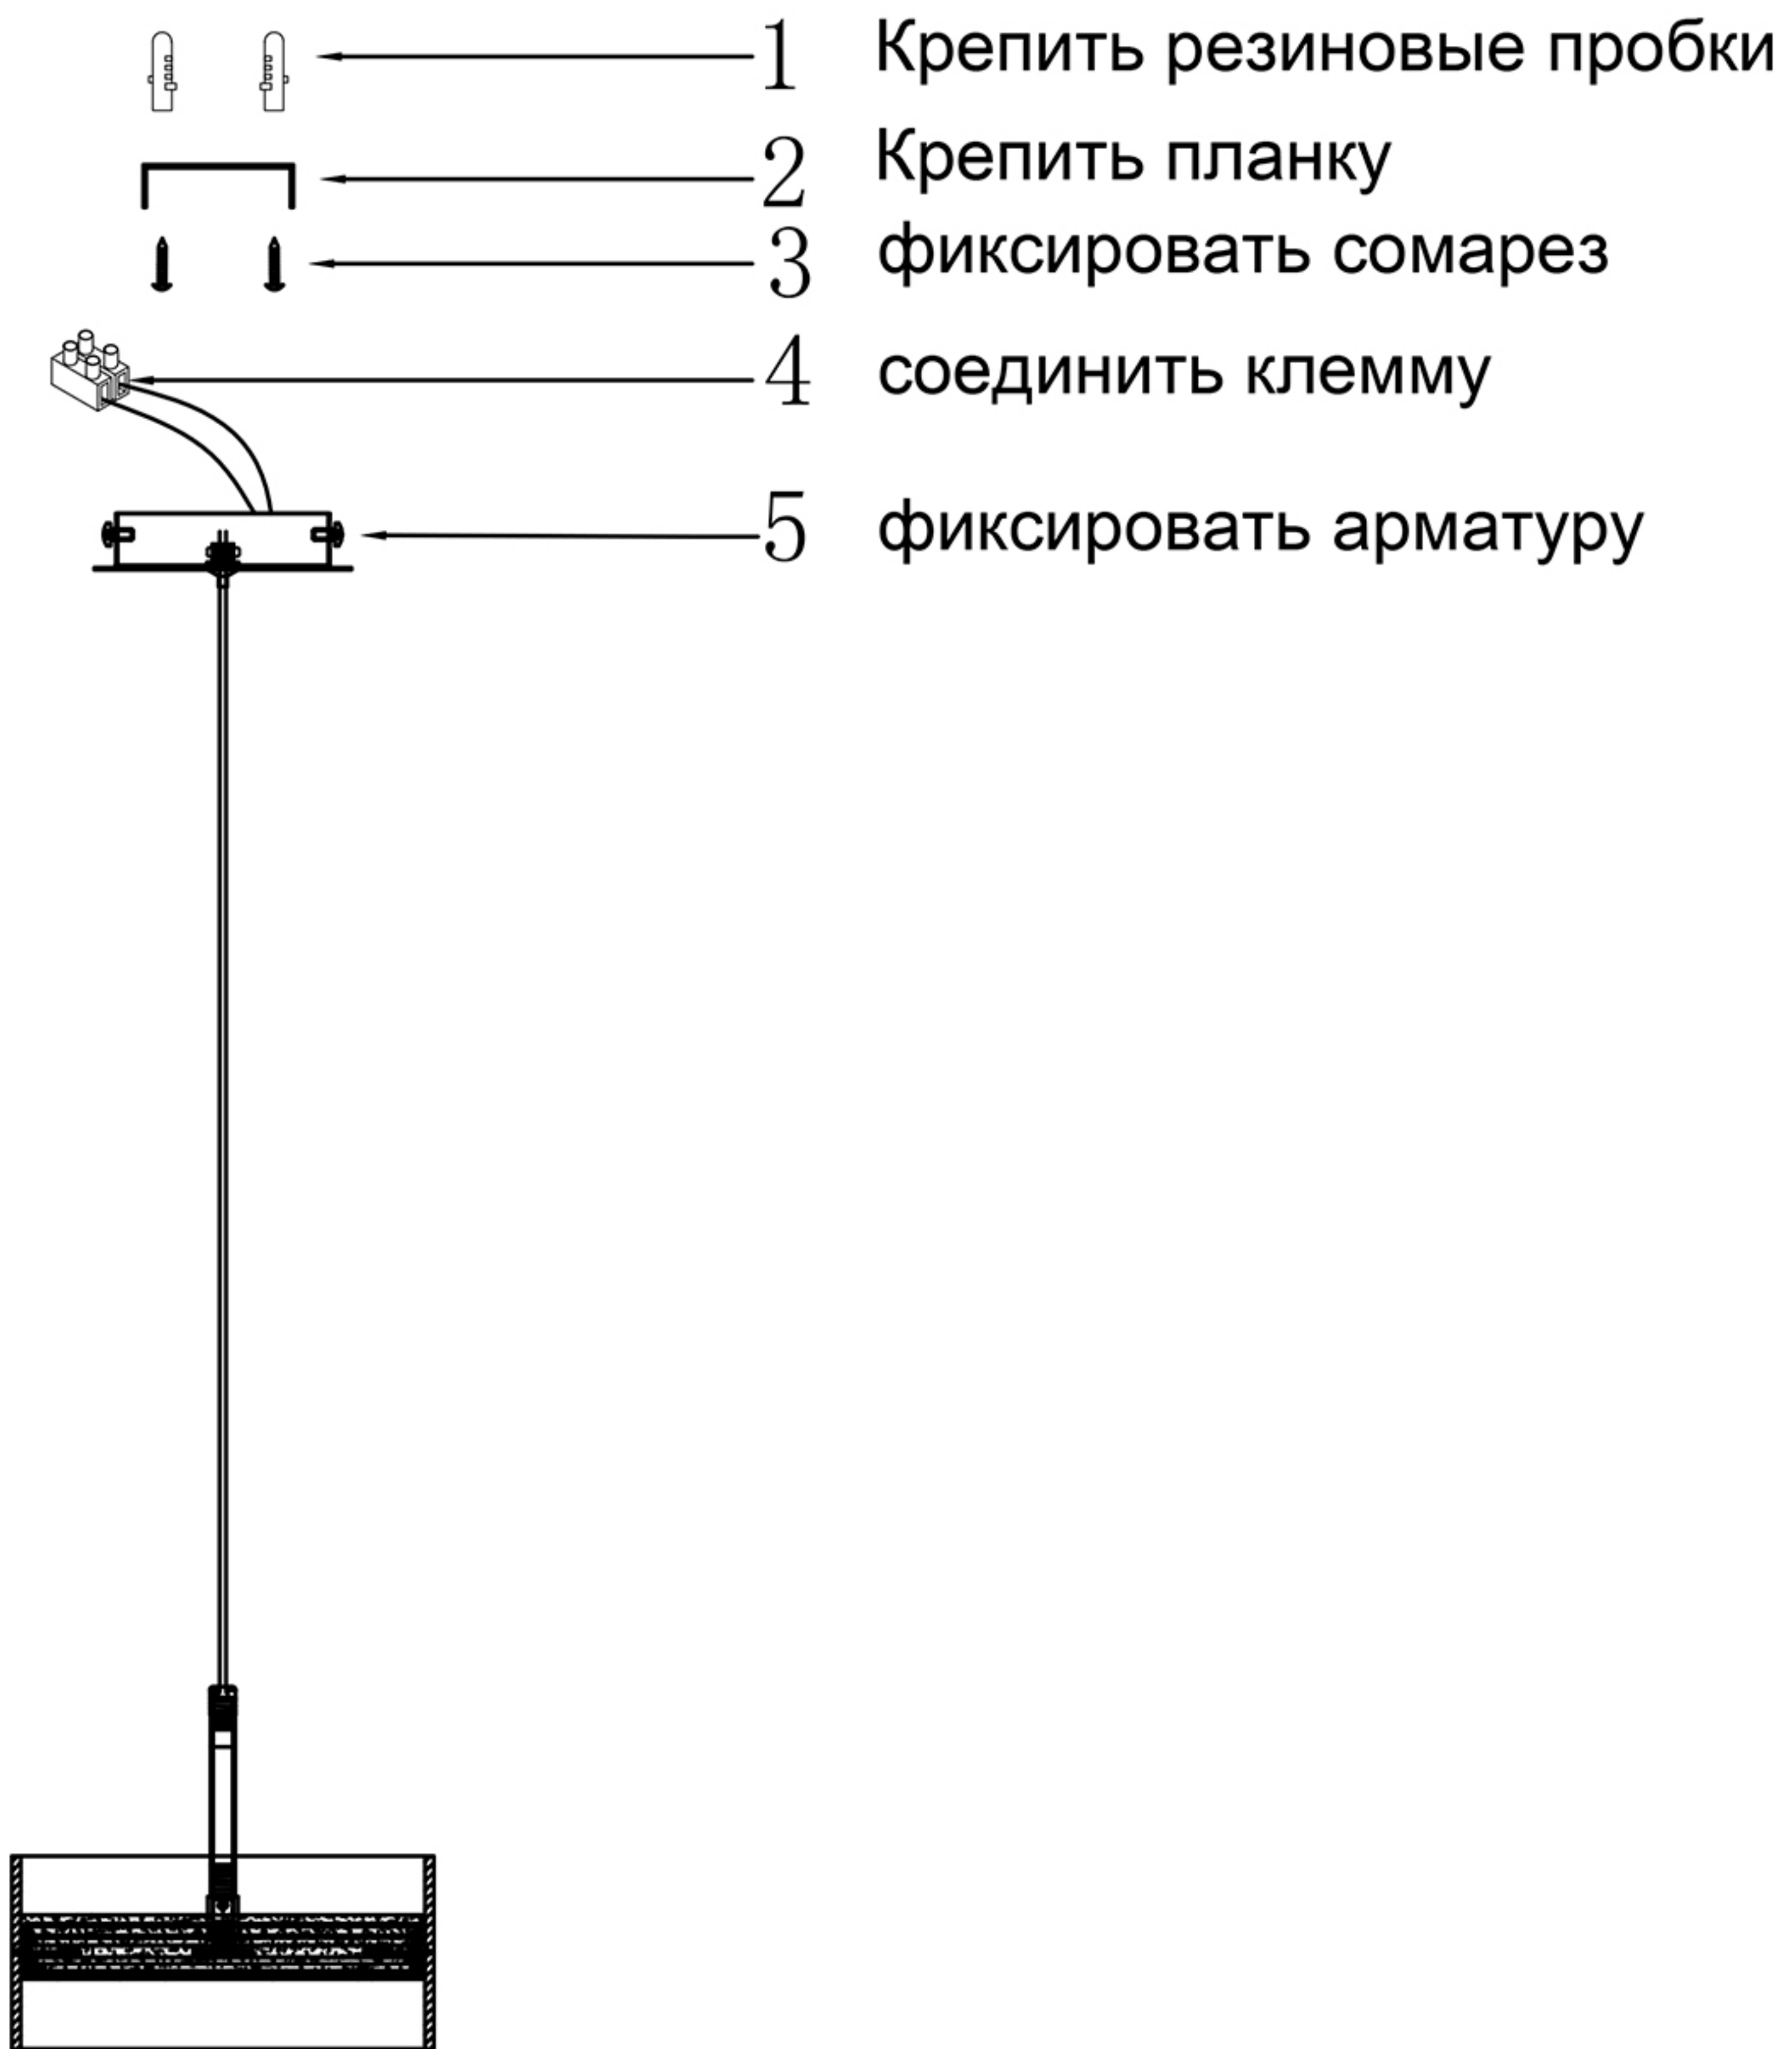

Инструкция по сборке

Габаритные размеры

Наименование артикула: MYSELF SP10W LED