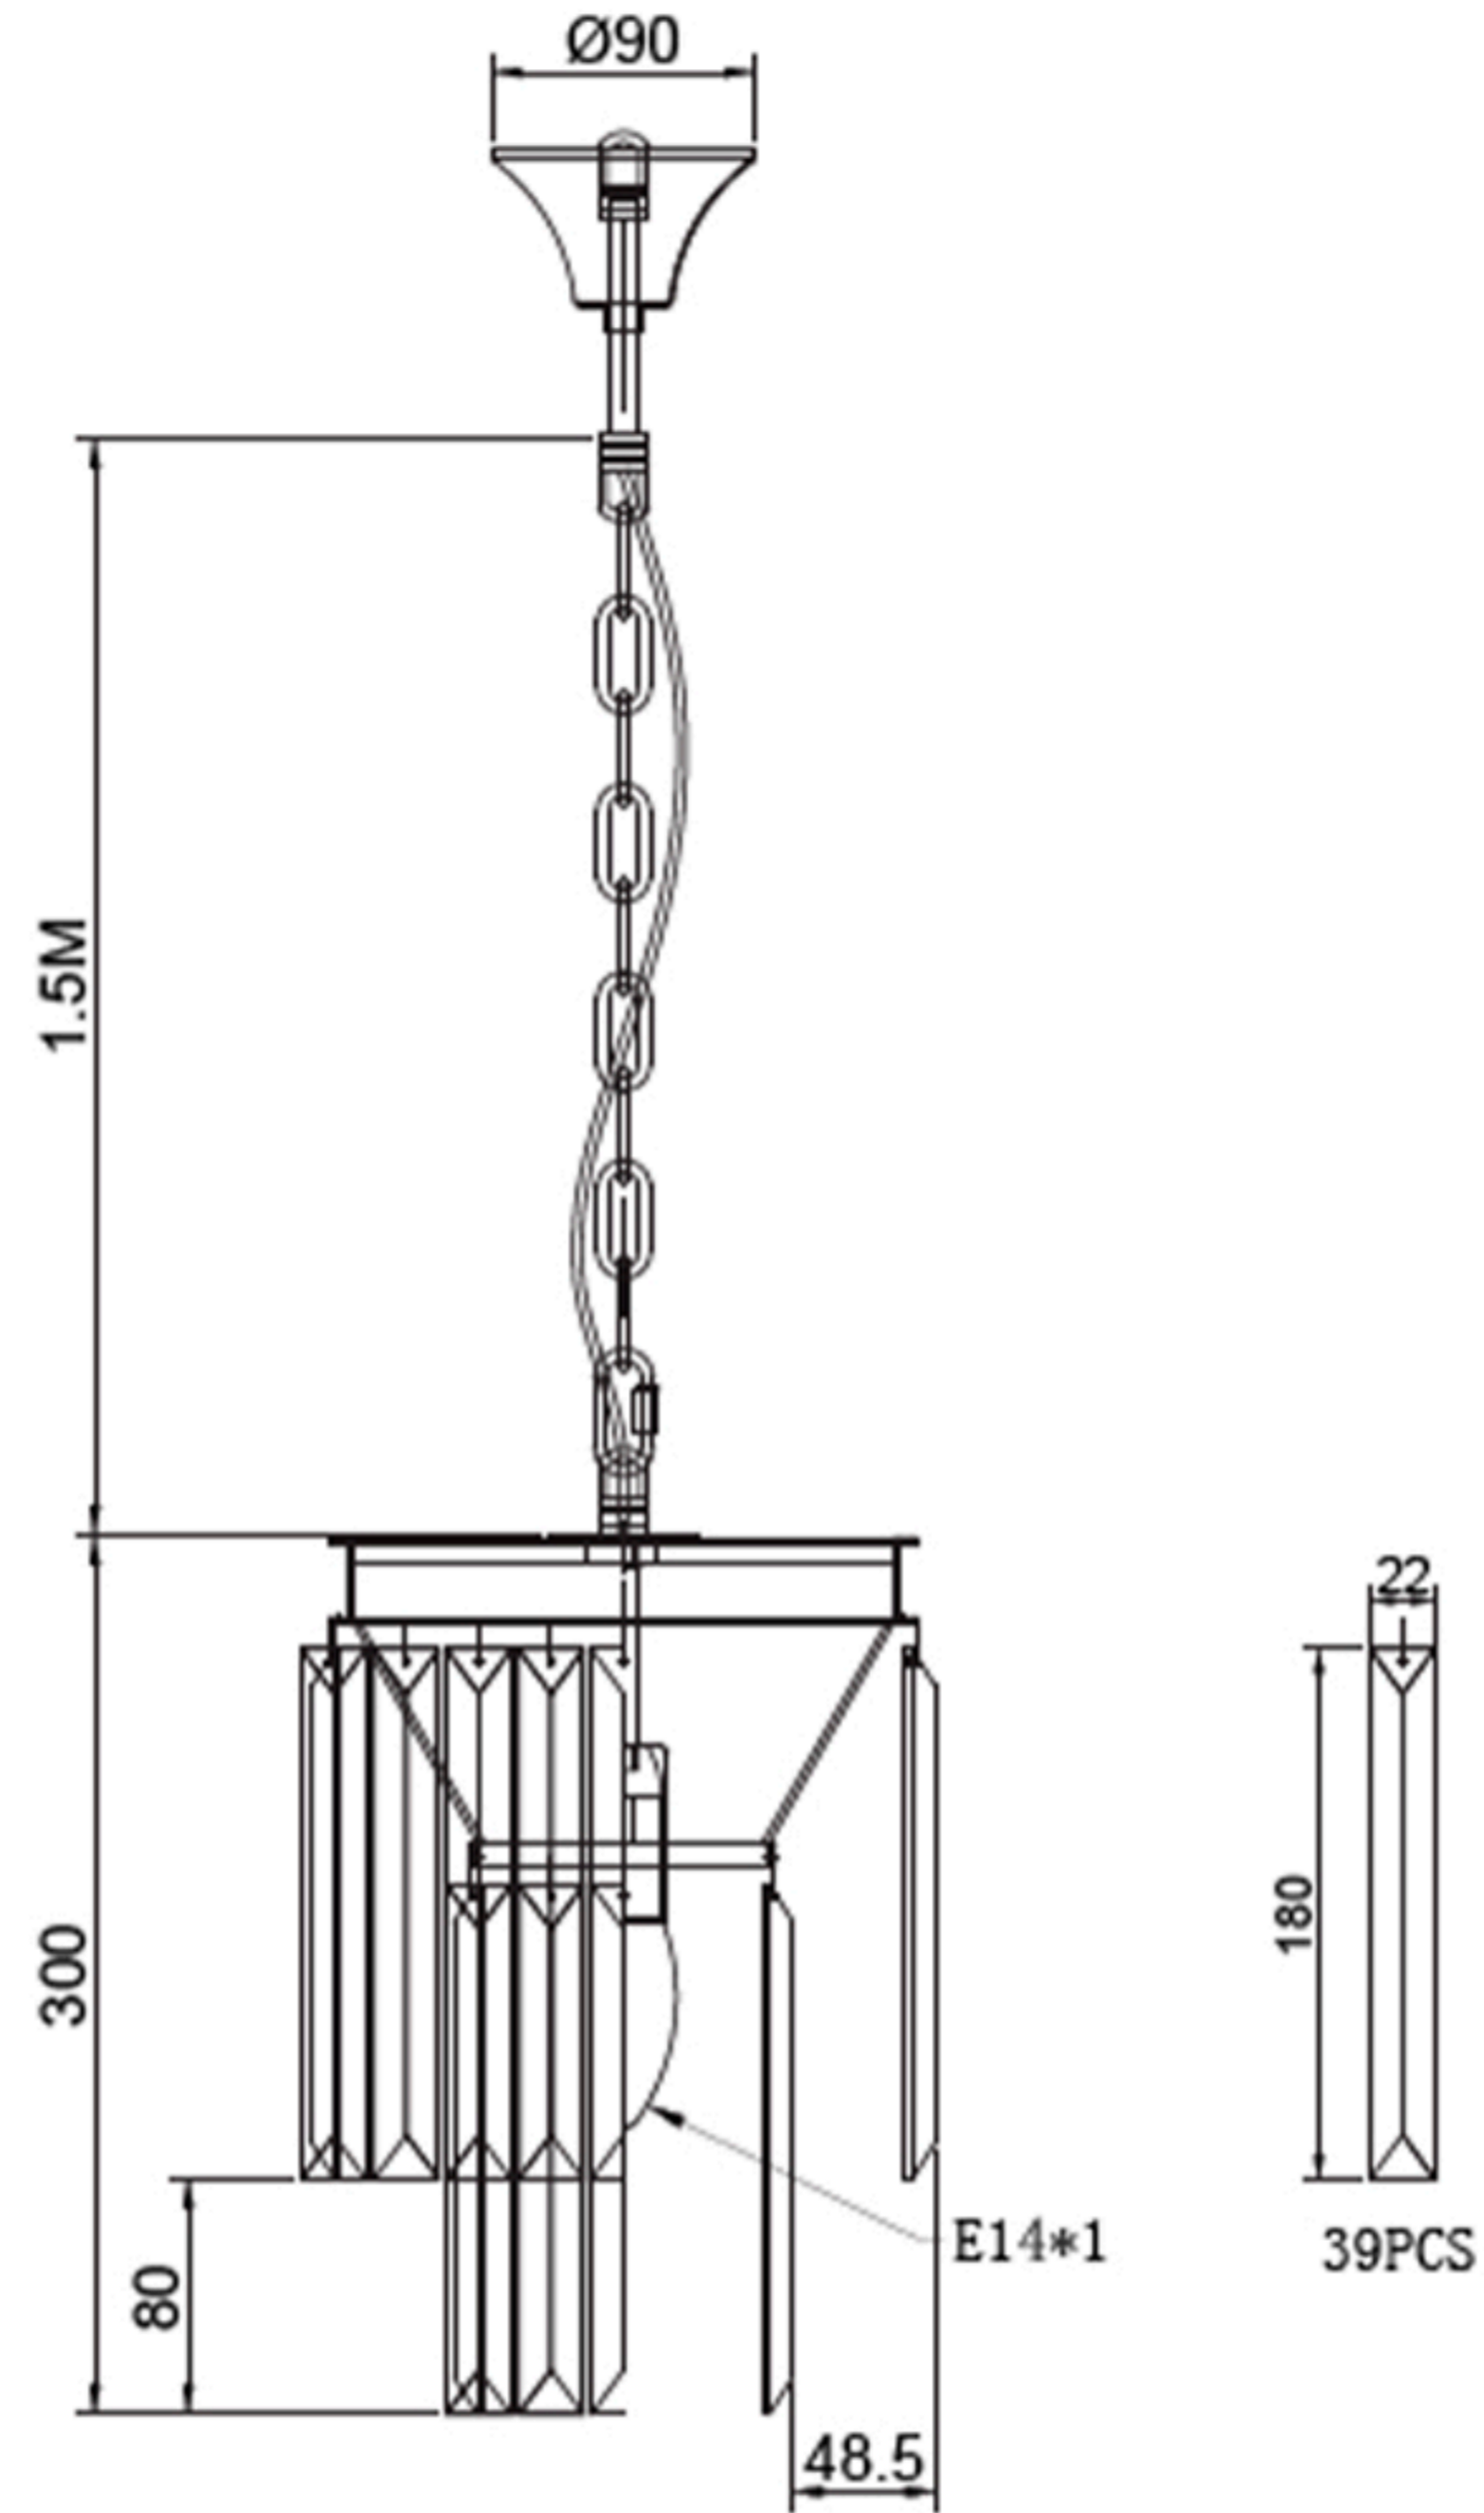

Габаритные размеры

Наименование артикула: MAXIME SP1