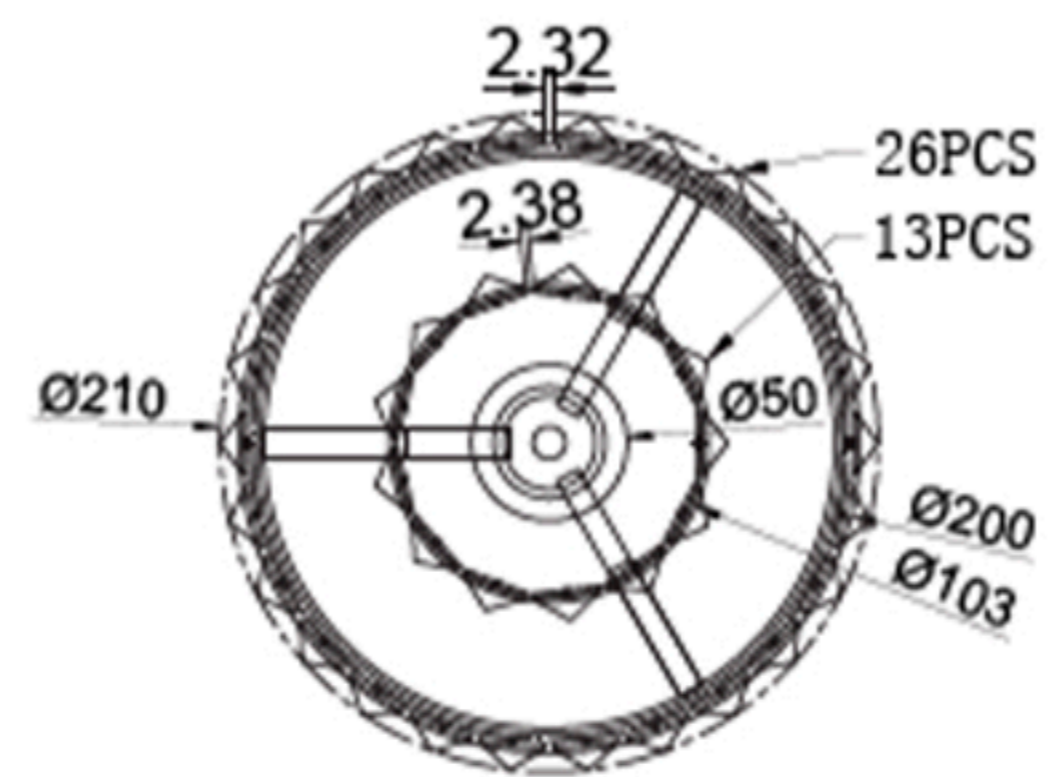

Габаритные размеры

Наименование артикула: MAXIME SP1